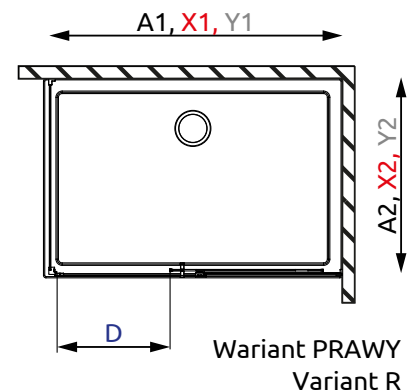

Wariant LEWY
Variant L

Wariant PRAWY
Variant R

KDJ DRZWI / KDJ DOOR

| Model | A1 | X1 | Y1 | D | H1 |
|---------|------|-----------|-----------|-----|------|
| KDJ 100 | 1000 | 985-1000 | 980-995 | 390 | 2005 |
| KDJ 110 | 1100 | 1085-1100 | 1080-1095 | 440 | 2005 |
| KDJ 120 | 1200 | 1185-1200 | 1180-1195 | 490 | 2005 |
| KDJ 130 | 1300 | 1285-1300 | 1280-1295 | 540 | 2005 |
| KDJ 140 | 1400 | 1385-1400 | 1380-1395 | 590 | 2005 |
| KDJ 150 | 1500 | 1485-1500 | 1480-1495 | 640 | 2005 |
| KDJ 160 | 1600 | 1585-1600 | 1580-1595 | 690 | 2005 |

Wariant LEWY
Variant L

ŚCIANKA S1 / SIDEWALL S1

| Model | A2 | X2 | Y2 | H2 |
|--------|------|-----------|-----------|------|
| S1 70 | 700 | 685-700 | 680-695 | 2000 |
| S1 75 | 750 | 735-750 | 730-745 | 2000 |
| S1 80 | 800 | 785-800 | 780-795 | 2000 |
| S1 90 | 900 | 885-900 | 880-895 | 2000 |
| S1 100 | 1000 | 985-1000 | 980-995 | 2000 |
| S1 110 | 1100 | 1085-1100 | 1080-1095 | 2000 |
| S1 120 | 1200 | 1185-1200 | 1180-1195 | 2000 |