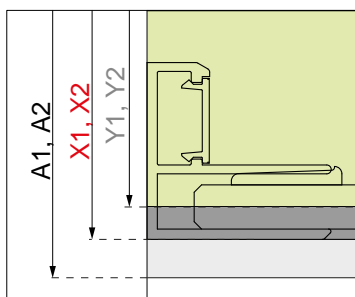

Wariant LEWY
Variant L

Wariant PRAWY
Variant R

KDJ DRZWI / KDJ DOOR

| Model | A1 | X1 | Y1 | D | H1 |
|---------|------|-----------|-----------|-----|------|
| KDJ 100 | 1000 | 985-1000 | 980-995 | 390 | 2005 |
| KDJ 110 | 1100 | 1085-1100 | 1080-1095 | 440 | 2005 |
| KDJ 120 | 1200 | 1185-1200 | 1180-1195 | 490 | 2005 |
| KDJ 130 | 1300 | 1285-1300 | 1280-1295 | 540 | 2005 |
| KDJ 140 | 1400 | 1385-1400 | 1380-1395 | 590 | 2005 |
| KDJ 150 | 1500 | 1485-1500 | 1480-1495 | 640 | 2005 |
| KDJ 160 | 1600 | 1585-1600 | 1580-1595 | 690 | 2005 |

Wariant LEWY
Variant L

ŚCIANKA S1 / SIDEWALL S1

| Model | A2 | X2 | Y2 | H2 |
|--------|------|-----------|-----------|------|
| S1 70 | 700 | 685-700 | 680-695 | 2000 |
| S1 75 | 750 | 735-750 | 730-745 | 2000 |
| S1 80 | 800 | 785-800 | 780-795 | 2000 |
| S1 90 | 900 | 885-900 | 880-895 | 2000 |
| S1 100 | 1000 | 985-1000 | 980-995 | 2000 |
| S1 110 | 1100 | 1085-1100 | 1080-1095 | 2000 |
| S1 120 | 1200 | 1185-1200 | 1180-1195 | 2000 |