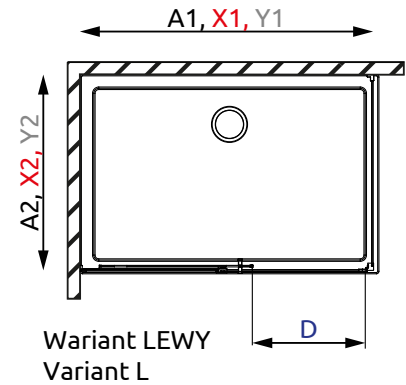

Wariant LEWY
Variant L

Wariant PRAWY
Variant R

KDJ DRZWI / KDJ DOOR

| Model | A1 | X1 | Y1 | D | H1 |
|---------|------|-----------|-----------|-----|------|
| KDJ 100 | 1000 | 985-1000 | 980-995 | 390 | 2005 |
| KDJ 110 | 1100 | 1085-1100 | 1080-1095 | 440 | 2005 |
| KDJ 120 | 1200 | 1185-1200 | 1180-1195 | 490 | 2005 |
| KDJ 130 | 1300 | 1285-1300 | 1280-1295 | 540 | 2005 |
| KDJ 140 | 1400 | 1385-1400 | 1380-1395 | 590 | 2005 |
| KDJ 150 | 1500 | 1485-1500 | 1480-1495 | 640 | 2005 |
| KDJ 160 | 1600 | 1585-1600 | 1580-1595 | 690 | 2005 |

Wariant LEWY
Variant L

ŚCIANKA S1 / SIDEWALL S1

| Model | A2 | X2 | Y2 | H2 |
|--------|------|-----------|-----------|------|
| S1 70 | 700 | 685-700 | 680-695 | 2000 |
| S1 75 | 750 | 735-750 | 730-745 | 2000 |
| S1 80 | 800 | 785-800 | 780-795 | 2000 |
| S1 90 | 900 | 885-900 | 880-895 | 2000 |
| S1 100 | 1000 | 985-1000 | 980-995 | 2000 |
| S1 110 | 1100 | 1085-1100 | 1080-1095 | 2000 |
| S1 120 | 1200 | 1185-1200 | 1180-1195 | 2000 |