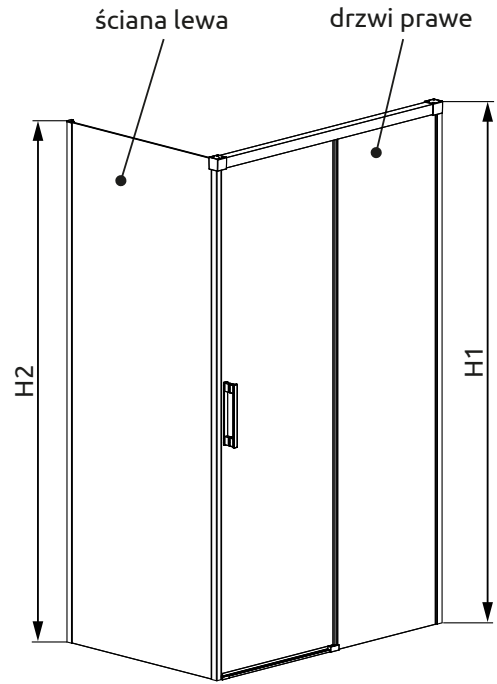

Wariant LEWY
Variant L

Wariant PRAWY
Variant R

KDJ DRZWI / KDJ DOOR

Model	A1	X1	Y1	D	H1
KDJ 100	1000	985-1000	980-995	390	2005
KDJ 110	1100	1085-1100	1080-1095	440	2005
KDJ 120	1200	1185-1200	1180-1195	490	2005
KDJ 130	1300	1285-1300	1280-1295	540	2005
KDJ 140	1400	1385-1400	1380-1395	590	2005
KDJ 150	1500	1485-1500	1480-1495	640	2005
KDJ 160	1600	1585-1600	1580-1595	690	2005

Wariant LEWY
Variant L

ŚCIANKA S1 / SIDEWALL S1

Model	A2	X2	Y2	H2
S1 70	700	685-700	680-695	2000
S1 75	750	735-750	730-745	2000
S1 80	800	785-800	780-795	2000
S1 90	900	885-900	880-895	2000
S1 100	1000	985-1000	980-995	2000
S1 110	1100	1085-1100	1080-1095	2000
S1 120	1200	1185-1200	1180-1195	2000