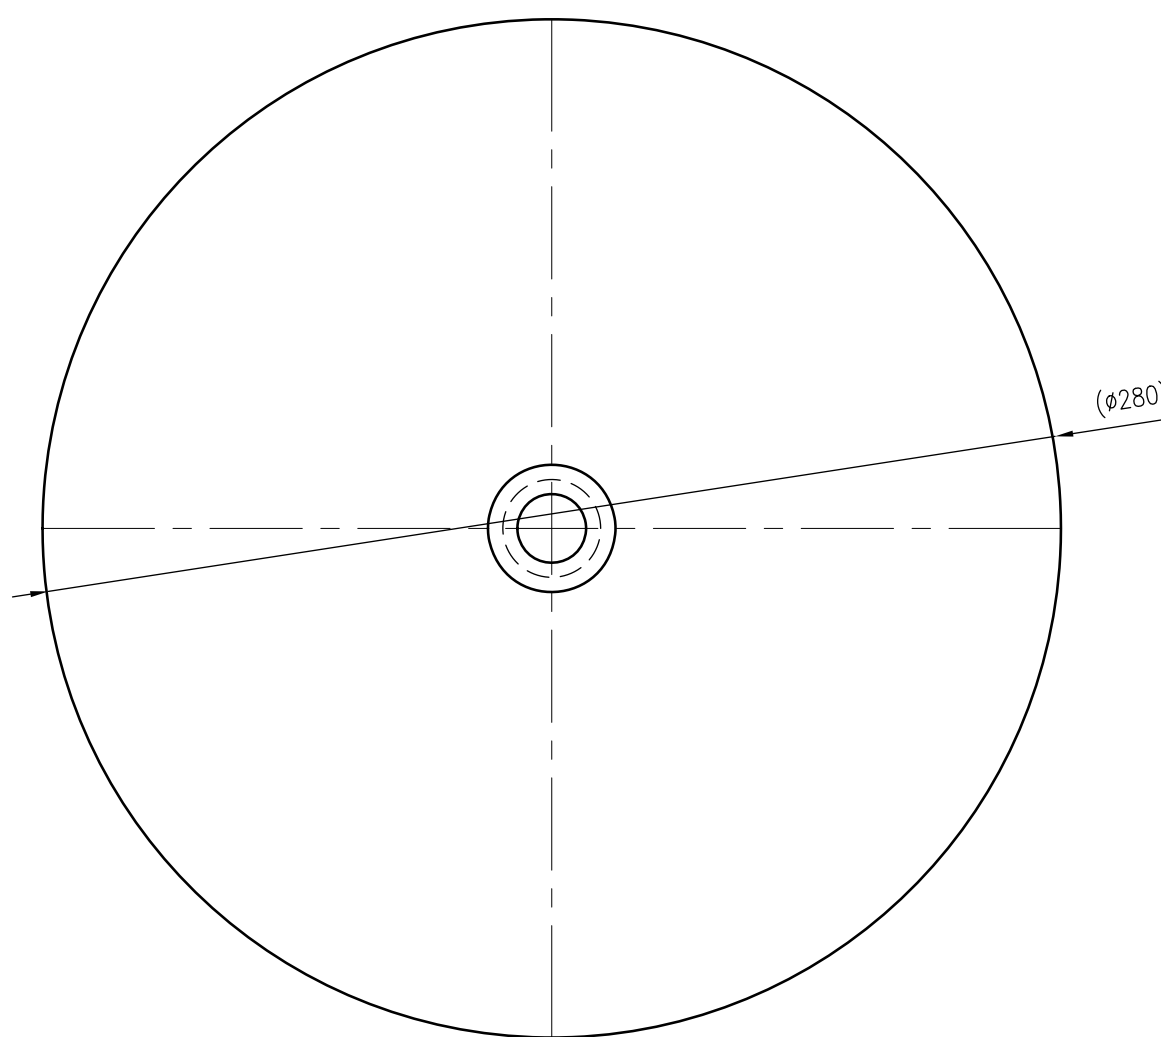

Side view

Front view

Isometric view

Top view

Unterliegt nicht dem Änderungsdienst/ Not subject to change management		Maßstab/ Scale: 1:2	Format/ Size: A2
Revision 28.04.2016	Reflex DE 12 10bar – 7302000		