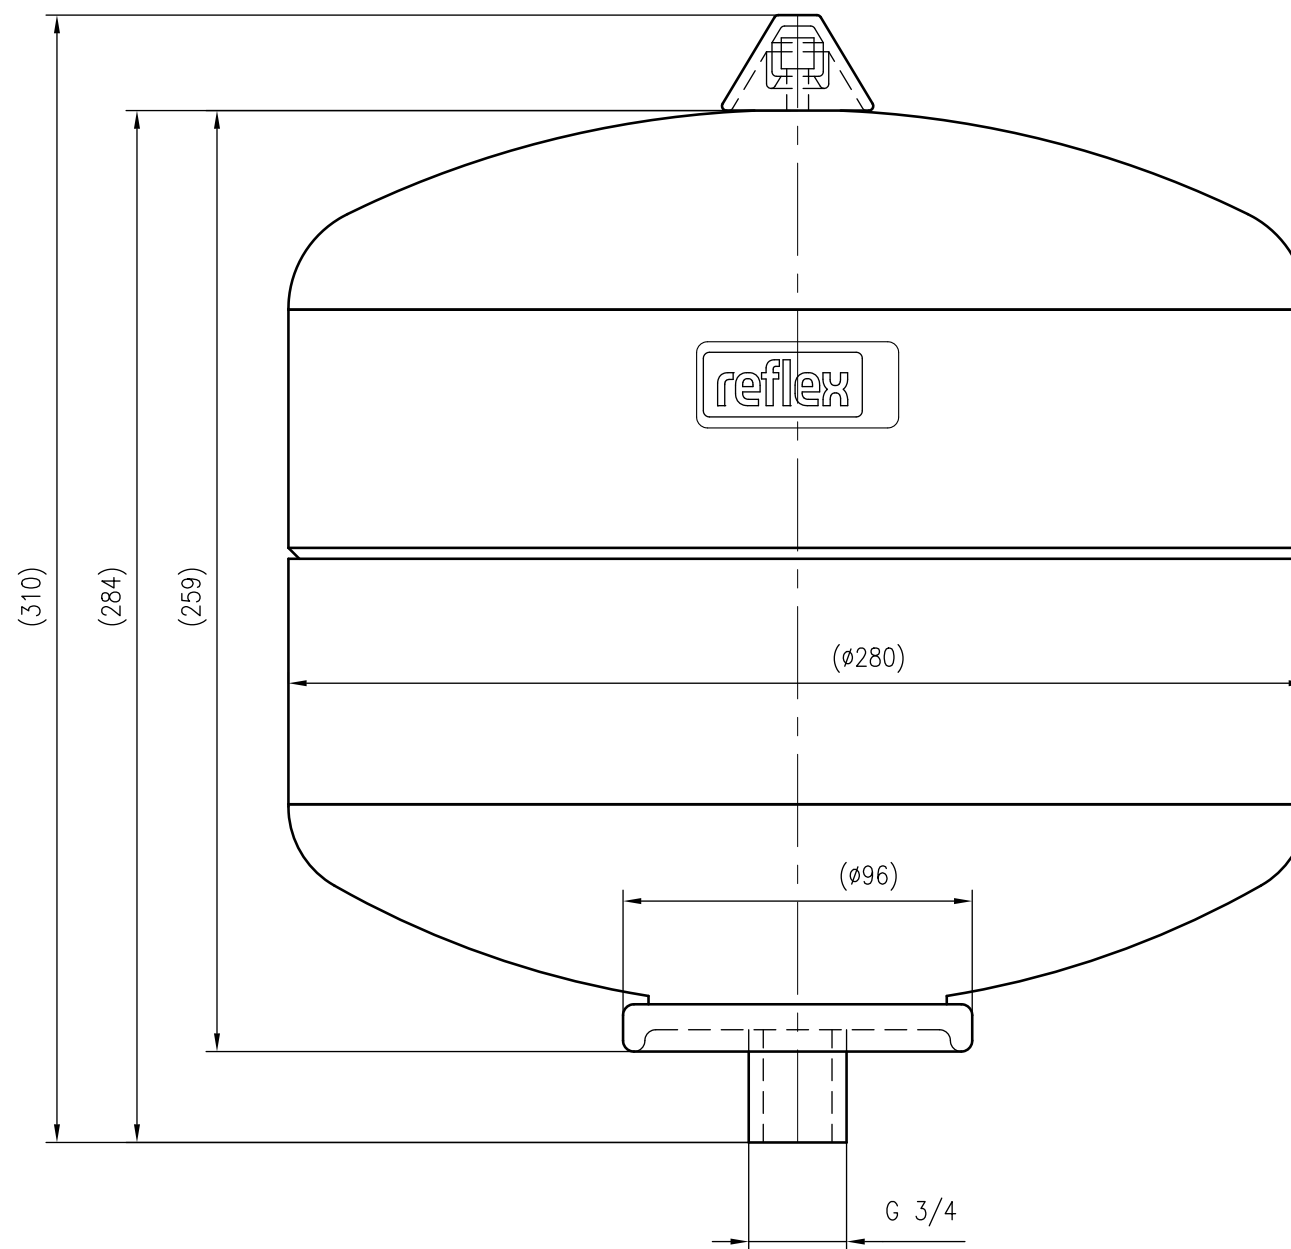

Side view

Front view

Isometric view

Top view

Unterliegt nicht dem Änderungsdienst/ Not subject to change management		Maßstab/ Scale: 1:2	Format/ Size: A2
Revision 28.04.2016	Reflex DE 12 10bar – 7302000		