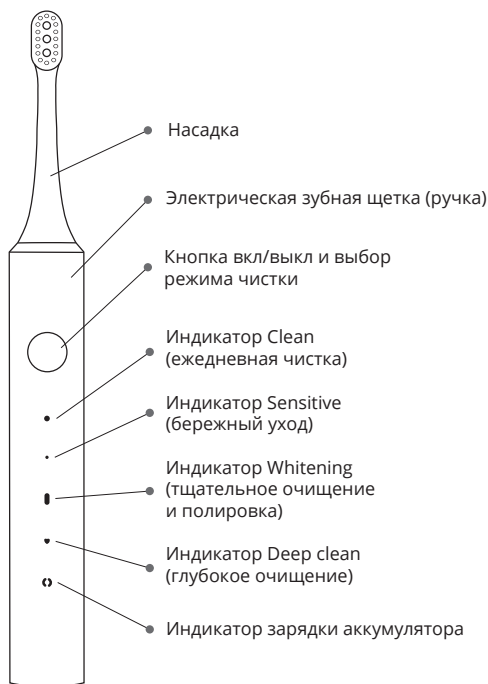

REVLINE

RL 040

Электрическая
звуковая зубная щетка

ИНСТРУКЦИЯ ПО ЭКСПЛУАТАЦИИ

Поздравляем!

Вы стали обладателем высокотехнологичного устройства, которое позволит вашим зубам и деснам быть красивыми и здоровыми. Испытайте новый уровень чистоты уже после первого применения.

Меры предосторожности

Перед первым применением щетки Revlyne RL 040 внимательно прочитайте инструкцию по эксплуатации и сохраните ее.

Для предотвращения электротравм, ожогов, пожаров, нанесения вреда себе и окружающим:

1. Не погружайте прибор в воду или другую жидкость.
2. Не используйте щетку во время принятия душа.
3. Не трогайте влажными руками зарядное устройство, подключенное к электросети.
4. Не храните прибор в местах, откуда он может упасть в емкость с водой или раковину.
5. Не используйте прибор при неисправности зарядного устройства или повреждении силового кабеля.
6. Используйте только фирменные насадки и аксессуары.
7. Не вставляйте посторонние предметы в гнездо для сменной насадки.
8. Заряжайте прибор вдали от горячих поверхностей.
9. Не включайте щетку в помещении, где ранее использовался кислород или аэрозоли.
10. Перед использованием щетки удалите из полости рта все съемные конструкции.
11. Не используйте прибор при наличии ранок в полости рта или на языке.
12. Не следует хранить щетку на зарядной базе, по окончании зарядки снимите щетку с зарядной платформы.
13. Электрическую зубную щетку Revlyne RL 040 не рекомендуется использовать лицами (в т.ч. детьми) с ограниченными физическими возможностями, психическими нарушениями и отсутствием опыта использования подобного прибора.
14. Не рекомендуется для использования детьми до 6 лет. Детям от 6 до 10 лет следует использовать устройство под присмотром взрослого.

15. Наибольшее нагревание ручки во время зарядки прибора является нормальным. Но если ручка становится горячей, отключите питание.

16. Время от времени следует очищать контакты адаптера питания, чтобы избежать перегрева прибора и поломок.
17. Храните устройство вдали от прямых солнечных лучей, в сухом и хорошо проветриваемом месте при температуре не ниже -7°C и не выше +40°C.
18. Утилизация прибора и его встроенного аккумулятора должна осуществляться в соответствии с общепринятыми правилами.

Предупреждения медицинского характера

Небольшая кровоточивость и дискомфорт десен в начале использования данного устройства являются нормой. Если кровотечение и дискомфорт сохраняются более 1 недели, следует обратиться к стоматологу. Если в последние 2 месяца вы перенесли операцию в ротовой полости, установили импланты или протезы, то перед началом использования данного устройства следует проконсультироваться с врачом.

Если у вас установлен кардиостимулятор или другие подобные имплантированные устройства, перед использованием прибора обратитесь к своему врачу.

Зарядка аккумулятора

Зарядка осуществляется с помощью провода USB Type-C, который вставляется в разъем, прикрытый откидной крышкой.