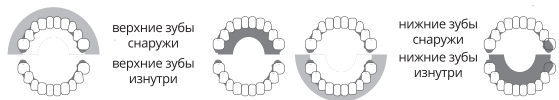

Производите чистку мягко. Не надавливайте слишком сильно, иначе можете травмировать поверхность зубов и десен. Перемещайте чистящую головку медленно, совершая вращательно-возвратные движения.

Для обеспечения равномерного очищения разделите полость рта на четыре равных условных зоны и очищайте их поочередно. После 2 минут чистки щетка отключится автоматически.

После завершения чистки тщательно прополощите полость рта чистой водой.

Уход за зубной щеткой

Регулярно очищайте зубную щетку Revyline RL 040. Промойте чистящую головку насадки, чтобы удалить остатки пасты после чистки, и дайте ей высохнуть на воздухе. Не трите щетину, чтобы не деформировать ее. Ополосните рукоятку, чтобы удалить загрязнения после чистки, и высушите мягкой тканью. Не погружайте зубную щетку в воду. Не чистите зубную щетку агрессивным моющим средством и при температуре воды выше 40°C.

Насадки в комплекте

В базовой комплектации зубной щетки Revyline RL 040 стандартная сменная насадка.

Внимание! Согласно правилам личной гигиены, совместное использование одной насадки различными пользователями недопустимо.

Гарантия

Гарантия на прибор – 2 года.

Гарантированное техническое обслуживание прибора осуществляется в течение действующего гарантийного срока бесплатно. Далее обслуживание щетки осуществляется за счет покупателя.

Гарантия не распространяется:

На расходные материалы и комплектующие.

На товары, которые вышли из строя и/или получили дефекты вследствие:

- применения их не по назначению;
- неосторожного и/или небрежного использования (включая перегрузку), приведшего к повреждениям;

- модификации, вскрытия и/или ремонта неуполномоченной организацией (частным лицом);

- нарушения правил эксплуатации, и/или хранения, и/или транспортировки, указанных в руководстве по эксплуатации.

На товары, которые вышли из строя и/или получили дефекты вследствие подключения к неправильному источнику питания.

На товары, эксплуатировавшиеся с неустранимыми недостатками.

На неисправности, которые вызваны не зависящими от производителя причинами, такими как действия третьих лиц, явления природы и стихийные бедствия, домашние и дикие животные, насекомые, попадание внутрь товаров посторонних предметов и жидкостей. На внешние и внутренние загрязнения, царапины, трещины, потертости и прочие механические повреждения, возникшие в процессе эксплуатации и в результате естественного износа.

Комплектация:

Основной блок щетки.

Сменная насадка – 1 шт.

Провод USB Type-C.

Инструкция по эксплуатации и гарантийный талон.

ТЕХНИЧЕСКИЕ ХАРАКТЕРИСТИКИ

Модель: RL 040.

Предназначена для эффективной чистки зубов.

Частота колебаний щетинок – 33 000–42 000 в мин.

4 режима работы – Clean, Sensitive, Whitening, Deep Clean.

Материал корпуса – ABS-пластик.
Щетина DuPont.

Питание – литий-ионный аккумулятор (800 mAh).

Время полной зарядки – 7 ч.

Время работы аккумулятора после полной зарядки – 30 дней.

Влагозащита IPX7.

Размеры – 223×26×24 мм.

Гарантия: 2 года.

Произведено по заказу ИП Паршунина С. Г., Удмуртская республика, г. Ижевск, ул. Карла Маркса, 425.

Изготовитель - Shenzhen Fortunecome Technology Co.,Ltd
No.57 Shangxia Road, Shangxiawei, Yuanshan Street, Longgang District, Shenzhen City, China

По всем вопросам обращайтесь на горячую линию:

8 (800) 775-38-49

www.revyline.ru

Гарантийный талон

Название организации .....