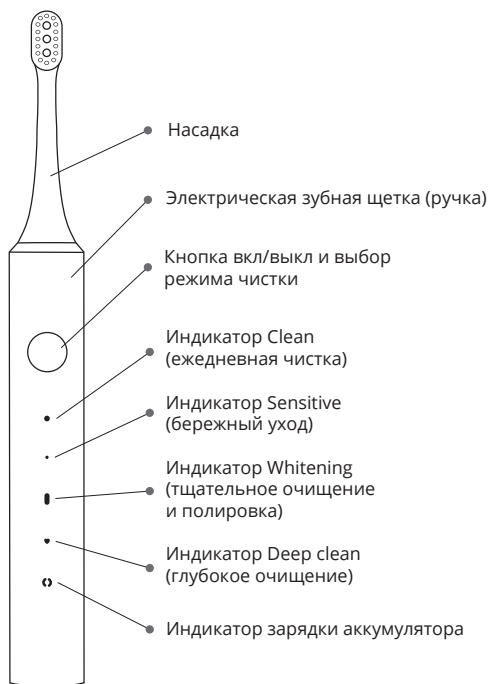

REVYLINE

RL 040

Электрическая
звуковая зубная щетка

ИНСТРУКЦИЯ ПО ЭКСПЛУАТАЦИИ

Поздравляем!

Вы стали обладателем высокотехнологичного устройства, которое позволит вашим зубам и деснам быть красивыми и здоровыми. Испытайте новый уровень чистоты уже после первого применения.

Меры предосторожности

Перед первым применением щетки Revyline RL 040 внимательно прочитайте инструкцию по эксплуатации и сохраните ее.

Для предотвращения электротравм, ожогов, пожаров, нанесения вреда себе и окружающим:

1. Не погружайте прибор в воду или другую жидкость.
2. Не используйте щетку во время принятия душа.
3. Не трогайте влажными руками зарядное устройство, подключенное к электросети.
4. Не храните прибор в местах, откуда он может упасть в емкость с водой или раковину.
5. Не используйте прибор при неисправности зарядного устройства или повреждении силового кабеля.
6. Используйте только фирменные насадки и аксессуары.
7. Не вставляйте посторонние предметы в гнездо для сменной насадки.
8. Заряжайте прибор вдали от горячих поверхностей.
9. Не включайте щетку в помещении, где ранее использовался кислород или аэрозоли.
10. Перед использованием щетки удалите из полости рта все съемные конструкции.
11. Не используйте прибор при наличии ранок в полости рта или на языке.
12. Не следует хранить щетку на зарядной базе, по окончании зарядки снимите щетку с зарядной платформы.
13. Электрическую зубную щетку Revyline RL 040 не рекомендуется использовать лицами (в т.ч. детьми) с ограниченными физическими возможностями, психическими нарушениями и отсутствием опыта использования подобного прибора.
14. Не рекомендуется для использования детьми до 6 лет. Детям от 6 до 10 лет следует использовать устройство под присмотром взрослого.

15. Наибольшее нагревание ручки во время зарядки прибора является нормальным. Но если ручка становится горячей, отключите питание.

16. Время от времени следует очищать контакты адаптера питания, чтобы избежать перегрева прибора и поломок.
17. Храните устройство вдали от прямых солнечных лучей, в сухом и хорошо проветриваемом месте при температуре не ниже -7°C и не выше +40°C.
18. Утилизация прибора и его встроенного аккумулятора должна осуществляться в соответствии с общепринятыми правилами.

Предупреждения медицинского характера

Небольшая кровоточивость и дискомфорт десен в начале использования данного устройства являются нормой. Если кровотечение и дискомфорт сохраняются более 1 недели, следует обратиться к стоматологу. Если в последние 2 месяца вы перенесли операцию в ротовой полости, установили импланты или протезы, то перед началом использования данного устройства следует проконсультироваться с врачом.

Если у вас установлен кардиостимулятор или другие подобные имплантированные устройства, перед использованием прибора обратитесь к своему врачу.

Зарядка аккумулятора

Зарядка осуществляется с помощью провода USB Type-C, который вставляется в разъем, прикрытый откидной крышкой.