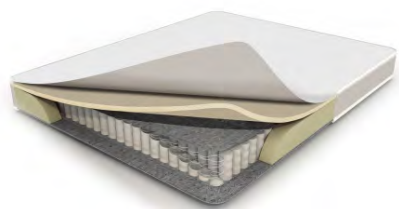

МЕТАЛЛОКАРКАС

МАТРАС
СУПЕР КОМФОРТ