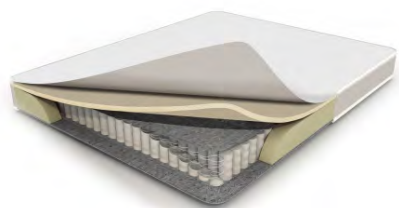

МЕТАЛЛОКАРКАС

МАТРАС
СУПЕР КОМФОРТ