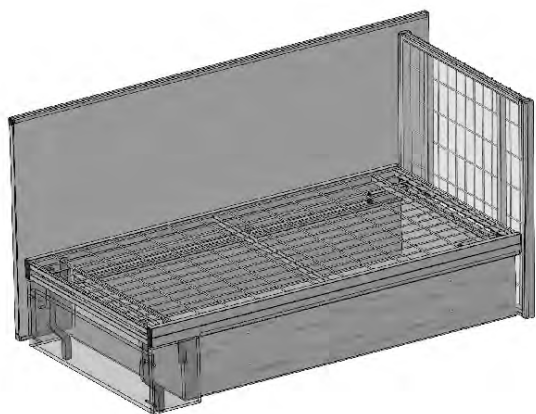

■ ПРЕИМУЩЕСТВА

МЕТАЛЛОКАРКАС