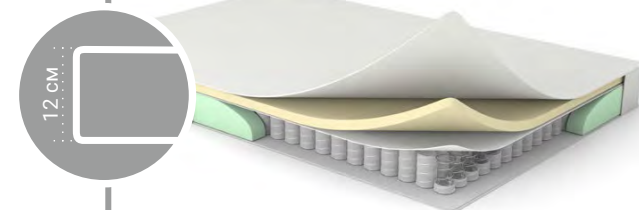

МАТРАС СУПЕРКОМФОРТ