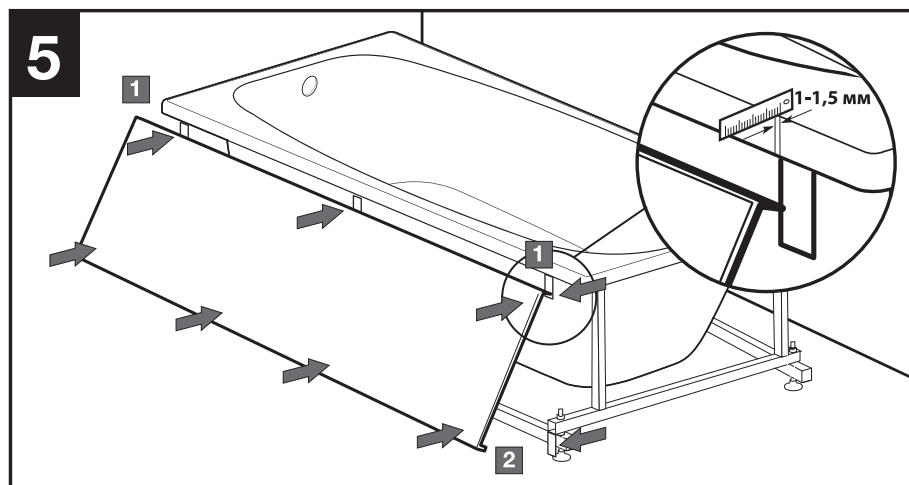

BeCool

190x90 ZRU9303022

Установка фронтальной панели