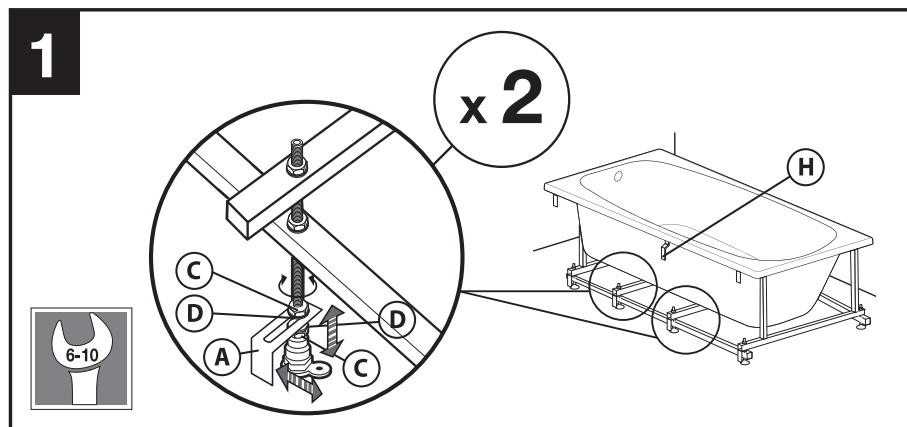

Россия, 127287, Москва,
2-я Хуторская ул., д. 38А, стр. 14
Телефон +7 (495) 989-65-91
Факс +7 (495) 989-64-93

KE317164

№	Наименование	Количество	Рисунок
A	Уголок нижний	4	
B	Уголок верхний	2	
C	Гайка М 10	8	
D	Шайба М10	8	
E	Шпилька М 6 длиной 130 мм	2	
F	Гайка М 6	8	
G	Шайба М6	8	
H	Кронштейн магнита для ванн в типоразмере 1700	1	
I	Саморез 4x19 для ванн в типоразмере 1700	1	

! При установке боковой панели уголок для фронтальной и боковой панелей устанавливается в одном узле (см. инструкцию по боковой панели)