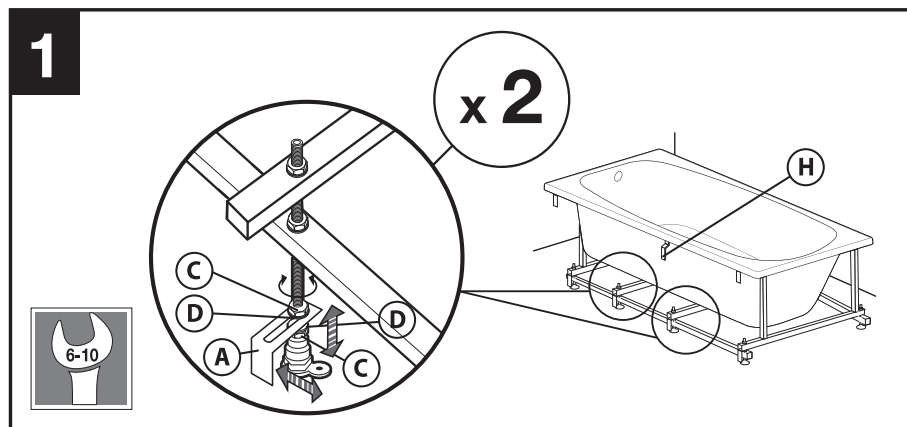

Россия, 127287, Москва,
2-я Хуторская ул., д. 38А, стр. 14
Телефон +7 (495) 989-65-91
Факс +7 (495) 989-64-93

KE313992

№	Наименование	Количество	Рисунок
A	Уголок нижний	4	
B	Уголок верхний	2	
C	Гайка М 10	8	
D	Шайба М10	8	
E	Шпилька М 6 длиной 130 мм	2	
F	Гайка М 6	8	
G	Шайба М6	8	
H	Кронштейн магнита для ванн в типоразмере 1700	1	
I	Саморез 4x19 для ванн в типоразмере 1700	1	

! При установке боковой панели уголок для фронтальной и боковой панелей устанавливается в одном узле (см. инструкцию по боковой панели)