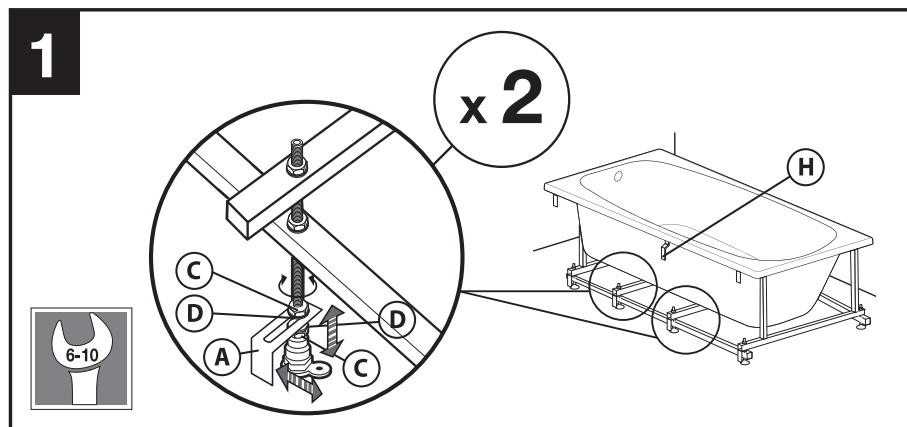

Россия, 127287, Москва,
2-я Хуторская ул., д. 38А, стр. 14
Телефон +7 (495) 989-65-91
Факс +7 (495) 989-64-93

KE313289

№	Наименование	Количество	Рисунок
A	Уголок нижний	4	
B	Уголок верхний	2	
C	Гайка М 10	8	
D	Шайба М10	8	
E	Шпилька М 6 длиной 130 мм	2	
F	Гайка М 6	8	
G	Шайба М6	8	
H	Кронштейн магнита для ванн в типоразмере 1700	1	
I	Саморез 4x19 для ванн в типоразмере 1700	1	

! При установке боковой панели уголок для фронтальной и боковой панелей устанавливается в одном узле (см. инструкцию по боковой панели)