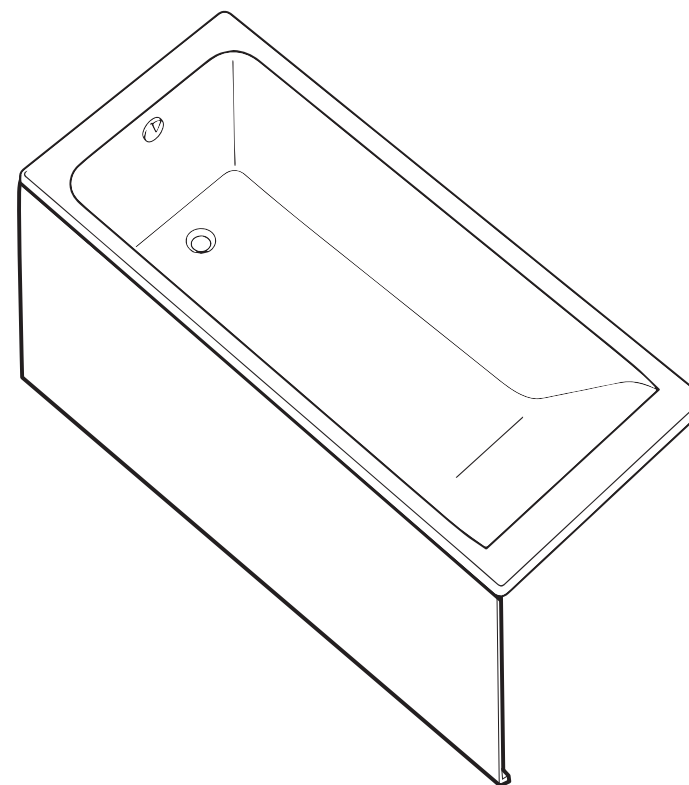

**Roca**

**EASY**

1500 x 700 x 450

1700 x 700 x 450

1700 x 750 x 450

**Установка фронтальной панели**

**Roca**

Avda. Diagonal, 513  
08029 Barcelona - SPAIN  
Tel.: 93 366 1200 - Fax: 93419  
www.roca.es

**KE314809**

№	Наименование	Количество	Рисунок
A	Уголок нижний	4	
B	Уголок верхний	2	
C	Гайка М 10	8	
D	Шайба М10	8	
E	Шпилька М 6 длиной 130 мм	2	
F	Гайка М 6	8	
G	Шайба М6	8	
H	Кронштейн магнита для ванн в типоразмере 1700	1	
I	Саморез 4x19 для ванн в типоразмере 1700	1	