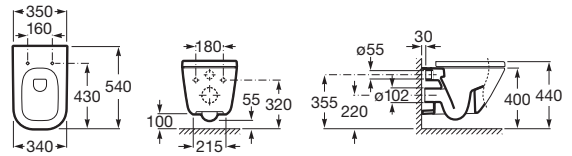

THE GAP

SQUARE - Ceramic подвесной унитаз с горизонтальным выпуском

350 mm.
540 mm.
400 mm.

()

TMT 12110.00

:
:
:
:
:
:

SQUARE - Сиденье и крышка с механизмом "мягкое закрывание" для унитаза

801472..4

BASIC WC - Скрытая система с бачком и двойной системой смыва (6/3 л)

890090120

DUPLO WC - Встраиваемая инсталляционная система с бачком с двойной системой смыва 6/3 литров

890090020

BASIC WC COMPACT - Скрытая система с компактным бачком (8 см) и двойной системой смыва (4/2 - 4.5/3 - 6/3 л). Патрубок 90 ø / 110 ø

890080120

DUPLO WC COMPACT - Скрытая инсталляционная система с компактным бачком (8 см) и двойной системой смыва (4/2 - 4.5/3 - 6/3 л). Патрубок 90 ø / 110 ø

890080020

The Gap

Roca The GAP, ,