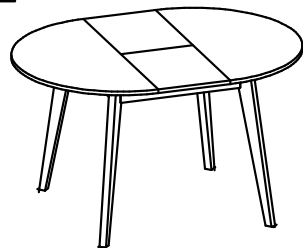

Название модели  
Название предмета  
Код предмета

Rondo  
Стол  
80.557

Model name  
Product name  
Product code

$< 20\text{kg}$ 
  
 $< 10\text{kg}$ 
  
 $< 20\text{kg}$

8 x  a	1 x  b	1 x  c	4 x  d
8 x  e	8 x  f	8 x  g	72 x  h
16 x  i	16 x  j	2 x  k	20 x  l
4 x  n	16 x  m	2 x  o	8 x  p

- ① 2 x - 1000 x 500 x 18
- ② 2 x - 350 x 499 x 18
- ③ 1 x - 592 x 95 x 18
- ④ 1 x - 592 x 95 x 18
- ⑤ 2 x - 83 x 95 x 18
- ⑥ 1 x - 390 x 95 x 18
- ⑦ 2 x - 582 x 95 x 18
- ⑧ 2 x - 582 x 95 x 18
- ⑨ 4 x - 745 x 118 x 33
- ⑩ 2 x - L - 560