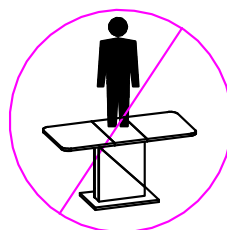

Название модели  
Название предмета  
Код предмета

Rondo  
Стол  
80.557

Model name  
Product name  
Product code

$< 20\text{kg}$ 
  
 $< 10\text{kg}$ 
  
 $< 20\text{kg}$

8 x  a	1 x  b	1 x  c	4 x  d
8 x  e	8 x  f	8 x  g	72 x  h
16 x  i	16 x  j	2 x  k	20 x  l
4 x  n	16 x  m	2 x  o	8 x  p

- ① 2 x - 1000 x 500 x 18
- ② 2 x - 350 x 499 x 18
- ③ 1 x - 592 x 95 x 18
- ④ 1 x - 592 x 95 x 18
- ⑤ 2 x - 83 x 95 x 18
- ⑥ 1 x - 390 x 95 x 18
- ⑦ 2 x - 582 x 95 x 18
- ⑧ 2 x - 582 x 95 x 18
- ⑨ 4 x - 745 x 118 x 33
- ⑩ 2 x - L - 560