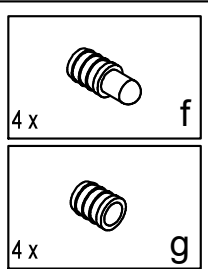

Название модели  
Название предмета  
Код предмета

Rondo  
Стол  
80.557

Model name  
Product name  
Product code

$< 20\text{kg}$ 
  
 $< 10\text{kg}$ 
  
 $< 20\text{kg}$

8 x  a	1 x  b	1 x  c	4 x  d
8 x  e	8 x  f	8 x  g	72 x  h
16 x  i	16 x  j	2 x  k	20 x  l
4 x  n	16 x  m	2 x  o	8 x  p

- ① 2 x - 1000 x 500 x 18
- ② 2 x - 350 x 499 x 18
- ③ 1 x - 592 x 95 x 18
- ④ 1 x - 592 x 95 x 18
- ⑤ 2 x - 83 x 95 x 18
- ⑥ 1 x - 390 x 95 x 18
- ⑦ 2 x - 582 x 95 x 18
- ⑧ 2 x - 582 x 95 x 18
- ⑨ 4 x - 745 x 118 x 33
- ⑩ 2 x - L - 560

A 

B 

C 

F

G

H 

- M8  
8 x e
- M8  
16 x m
- 4x16  
96 x h
- 3,5x16  
8 x i

I 