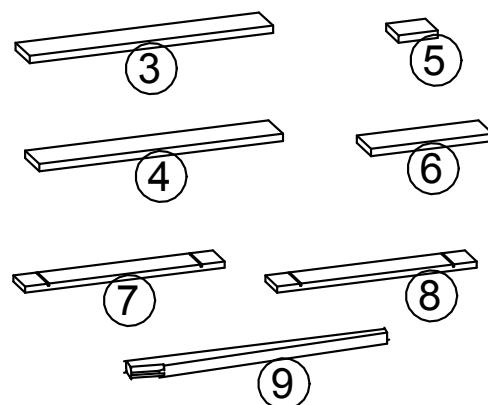

Название модели  
Название предмета  
Код предмета

Rondo  
Стол  
80.557

Model name  
Product name  
Product code

$< 20\text{kg}$ 
  
 $< 10\text{kg}$ 
  
 $< 20\text{kg}$

8 x  a	1 x  b	1 x  c	4 x  d
8 x  e	8 x  f	8 x  g	72 x  h
16 x  i	16 x  j	2 x  k	20 x  l
4 x  n	16 x  m	2 x  o	8 x  p

- ① 2 x - 1000 x 500 x 18
- ② 2 x - 350 x 499 x 18
- ③ 1 x - 592 x 95 x 18
- ④ 1 x - 592 x 95 x 18
- ⑤ 2 x - 83 x 95 x 18
- ⑥ 1 x - 390 x 95 x 18
- ⑦ 2 x - 582 x 95 x 18
- ⑧ 2 x - 582 x 95 x 18
- ⑨ 4 x - 745 x 118 x 33
- ⑩ 2 x - L - 560

A 

B 

C 

F

G

H 

- M8  
8 x e
- M8  
16 x m
- 4x16  
96 x h
- 3,5x16  
8 x i

I 