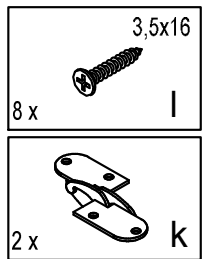

Название модели  
Название предмета  
Код предмета

Rondo  
Стол  
80.557

Model name  
Product name  
Product code

$< 20\text{kg}$ 
  
 $< 10\text{kg}$ 
  
 $< 20\text{kg}$

8 x  a	1 x  b	1 x  c	4 x  d
8 x  e	8 x  f	8 x  g	72 x  h
16 x  i	16 x  j	2 x  k	20 x  l
4 x  n	16 x  m	2 x  o	8 x  p

- ① 2 x - 1000 x 500 x 18
- ② 2 x - 350 x 499 x 18
- ③ 1 x - 592 x 95 x 18
- ④ 1 x - 592 x 95 x 18
- ⑤ 2 x - 83 x 95 x 18
- ⑥ 1 x - 390 x 95 x 18
- ⑦ 2 x - 582 x 95 x 18
- ⑧ 2 x - 582 x 95 x 18
- ⑨ 4 x - 745 x 118 x 33
- ⑩ 2 x - L - 560

A 

B 

C 

F

G

H 

- M8  
8 x e
- M8  
16 x m
- 4x16  
96 x h
- 3,5x16  
8 x i

I 