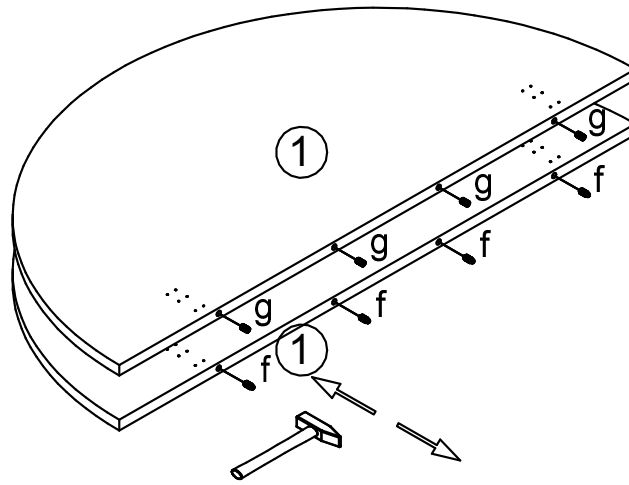

Название модели  
Название предмета  
Код предмета

Rondo  
Стол  
80.557

Model name  
Product name  
Product code

$< 20\text{kg}$ 
  
 $< 10\text{kg}$ 
  
 $< 20\text{kg}$

8 x  a	1 x  b	1 x  c	4 x  d
8 x  e	8 x  f	8 x  g	72 x  h
16 x  i	16 x  j	2 x  k	20 x  l
4 x  n	16 x  m	2 x  o	8 x  p

- ① 2 x - 1000 x 500 x 18
- ② 2 x - 350 x 499 x 18
- ③ 1 x - 592 x 95 x 18
- ④ 1 x - 592 x 95 x 18
- ⑤ 2 x - 83 x 95 x 18
- ⑥ 1 x - 390 x 95 x 18
- ⑦ 2 x - 582 x 95 x 18
- ⑧ 2 x - 582 x 95 x 18
- ⑨ 4 x - 745 x 118 x 33
- ⑩ 2 x - L - 560

A 

B 

C 

F

G

H 

- M8  
8 x e
- M8  
16 x m
- 4x16  
96 x h
- 3,5x16  
8 x i

I 