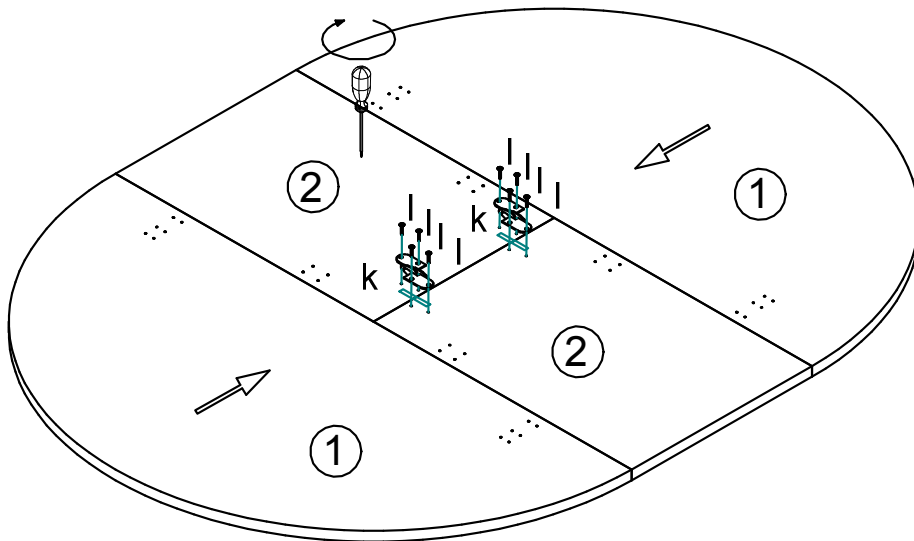

Название модели  
Название предмета  
Код предмета

Rondo  
Стол  
80.557

Model name  
Product name  
Product code

$< 20\text{kg}$ 
  
 $< 10\text{kg}$ 
  
 $< 20\text{kg}$

8 x  a	1 x  b	1 x  c	4 x  d
8 x  e	8 x  f	8 x  g	72 x  h
16 x  i	16 x  j	2 x  k	20 x  l
4 x  n	16 x  m	2 x  o	8 x  p

- ① 2 x - 1000 x 500 x 18
- ② 2 x - 350 x 499 x 18
- ③ 1 x - 592 x 95 x 18
- ④ 1 x - 592 x 95 x 18
- ⑤ 2 x - 83 x 95 x 18
- ⑥ 1 x - 390 x 95 x 18
- ⑦ 2 x - 582 x 95 x 18
- ⑧ 2 x - 582 x 95 x 18
- ⑨ 4 x - 745 x 118 x 33
- ⑩ 2 x - L - 560

A 

B 

C 

F

G

H 

- M8  
8 x e
- M8  
16 x m
- 4x16  
96 x h
- 3,5x16  
8 x i

I 