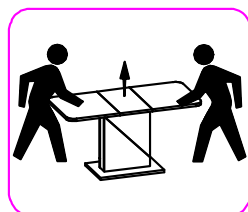

Название модели  
Название предмета  
Код предмета

Rondo  
Стол  
80.557

Model name  
Product name  
Product code

$< 20\text{kg}$ 
  
 $< 10\text{kg}$ 
  
 $< 20\text{kg}$

8 x  a	1 x  b	1 x  c	4 x  d
8 x  e	8 x  f	8 x  g	72 x  h
16 x  i	16 x  j	2 x  k	20 x  l
4 x  n	16 x  m	2 x  o	8 x  p

- ① 2 x - 1000 x 500 x 18
- ② 2 x - 350 x 499 x 18
- ③ 1 x - 592 x 95 x 18
- ④ 1 x - 592 x 95 x 18
- ⑤ 2 x - 83 x 95 x 18
- ⑥ 1 x - 390 x 95 x 18
- ⑦ 2 x - 582 x 95 x 18
- ⑧ 2 x - 582 x 95 x 18
- ⑨ 4 x - 745 x 118 x 33
- ⑩ 2 x - L - 560