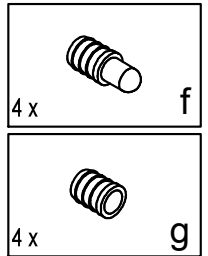

Название модели  
Название предмета  
Код предмета

Rondo  
Стол  
80.557

Model name  
Product name  
Product code

$< 20\text{kg}$ 
  
 $< 10\text{kg}$ 
  
 $< 20\text{kg}$

8 x  a	1 x  b	1 x  c	4 x  d
8 x  e	8 x  f	8 x  g	72 x  h
16 x  i	16 x  j	2 x  k	20 x  l
4 x  n	16 x  m	2 x  o	8 x  p

- ① 2 x - 1000 x 500 x 18
- ② 2 x - 350 x 499 x 18
- ③ 1 x - 592 x 95 x 18
- ④ 1 x - 592 x 95 x 18
- ⑤ 2 x - 83 x 95 x 18
- ⑥ 1 x - 390 x 95 x 18
- ⑦ 2 x - 582 x 95 x 18
- ⑧ 2 x - 582 x 95 x 18
- ⑨ 4 x - 745 x 118 x 33
- ⑩ 2 x - L - 560

A 

B 

C 

F

G

H 

- M8  
8 x e
- M8  
16 x m
- 4x16  
96 x h
- 3,5x16  
8 x i

I 