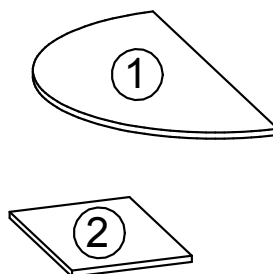

Название модели  
Название предмета  
Код предмета

Rondo  
Стол  
80.557

Model name  
Product name  
Product code

$< 20\text{kg}$ 
  
 $< 10\text{kg}$ 
  
 $< 20\text{kg}$

8 x  a	1 x  b	1 x  c	4 x  d
8 x  e	8 x  f	8 x  g	72 x  h
16 x  i	16 x  j	2 x  k	20 x  l
4 x  n	16 x  m	2 x  o	8 x  p

- ① 2 x - 1000 x 500 x 18
- ② 2 x - 350 x 499 x 18
- ③ 1 x - 592 x 95 x 18
- ④ 1 x - 592 x 95 x 18
- ⑤ 2 x - 83 x 95 x 18
- ⑥ 1 x - 390 x 95 x 18
- ⑦ 2 x - 582 x 95 x 18
- ⑧ 2 x - 582 x 95 x 18
- ⑨ 4 x - 745 x 118 x 33
- ⑩ 2 x - L - 560

A 

B 

C 

F

G

H 

- M8  
8 x e
- M8  
16 x m
- 4x16  
96 x h
- 3,5x16  
8 x i

I 