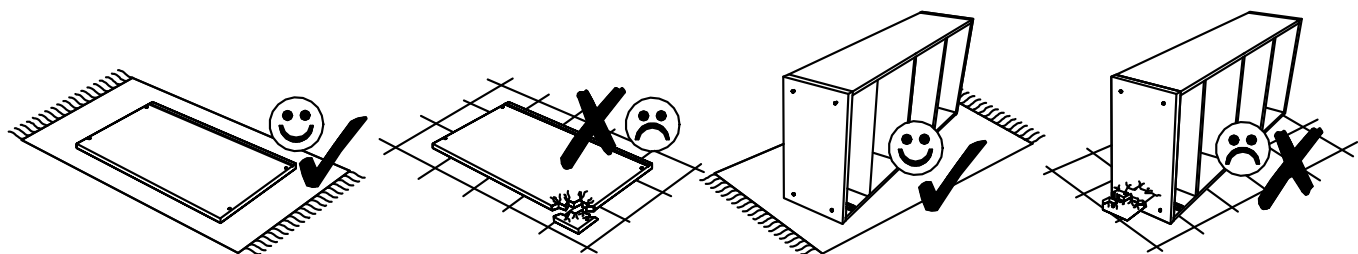

Название модели  
Название предмета  
Код предмета

Rondo  
Стол  
80.557

Model name  
Product name  
Product code

$< 20\text{kg}$ 
  
 $< 10\text{kg}$ 
  
 $< 20\text{kg}$

8 x  a	1 x  b	1 x  c	4 x  d
8 x  e	8 x  f	8 x  g	72 x  h
16 x  i	16 x  j	2 x  k	20 x  l
4 x  n	16 x  m	2 x  o	8 x  p

- ① 2 x - 1000 x 500 x 18
- ② 2 x - 350 x 499 x 18
- ③ 1 x - 592 x 95 x 18
- ④ 1 x - 592 x 95 x 18
- ⑤ 2 x - 83 x 95 x 18
- ⑥ 1 x - 390 x 95 x 18
- ⑦ 2 x - 582 x 95 x 18
- ⑧ 2 x - 582 x 95 x 18
- ⑨ 4 x - 745 x 118 x 33
- ⑩ 2 x - L - 560