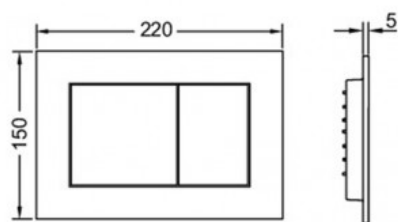

TECEnow панель смыва с двумя клавишами черный матовый (арт. 9240407)

Характеристики

- Цвет: **черный матовый**

Комплектация

- комплект толкателей и крепежных элементов;
- инструкция по установке панели смыва.