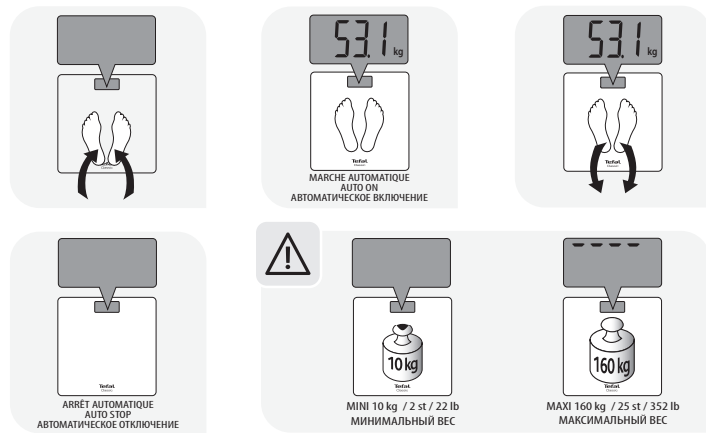

www.tefal.com

1820004754

TMby
ONLINE STORE

<https://tm.by>
Интернет-магазин

1 UTILISATION / USE / ИНСТРУКЦИЯ

2 UNITÉS / UNITS / БЛОК (kg > lb > st.lb)

3 INSTRUCTIONS / ИНСТРУКЦИЯ

4 PILE / BATTERY / БАТАРЕИ