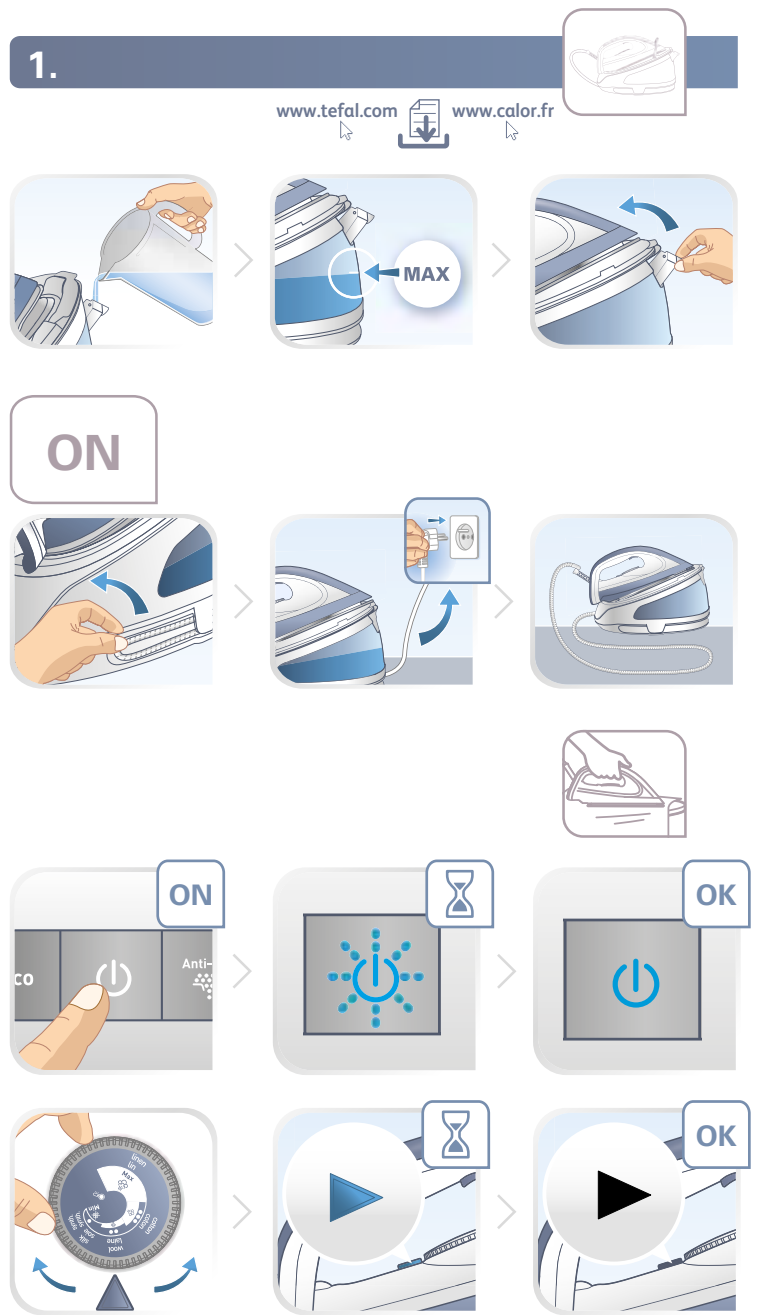

FR Veuillez lire attentivement le livret "Consignes de sécurité et d'utilisation" avant la première utilisation / EN Please read carefully the "Safety and use instructions" booklet before first use / DE Lesen Sie vor dem erstmaligen Gebrauch aufmerksam die Broschüre „Sicherheits- und Bedienungshinweise“ durch. / NL Gelieve vóór het eerste gebruik aandachtig het boekje met de veiligheids- en gebruiksvoorschriften door te nemen / ES Lea detenidamente el libro «Instrucciones de seguridad y de uso» antes de utilizar el aparato por primera vez / PT Leia atentamente o manual «Instruções de segurança e utilização» antes da primeira utilização / IT Leggere con attenzione il libretto "Norme di sicurezza e d'uso" al primo utilizzo / DA Læs hæftet "Sikkerheds- og brugsanvisning" grundigt igennem inden den første ibrugtagning. / NO Les nøye heftet "Råd om sikkerhet og bruk" før første gangs bruk / SV Var god läs häftet "Säkerhets- och användningsinstruktioner" innan den första användningen. / FI Lue turvallisuu- ja käyttöohjevihko huolellisesti ennen ensimmäistä käyttökertaa. / TR İlk kullanımdan önce "Güvenlik ve kullanım talimatları" kitapçığını dikkatlice okuyun / EL Διαβάστε προσεκτικά το εγχειρίδιο «Οδηγίες ασφαλείας και χρήσης» πριν από την πρώτη χρήση / PL Przed pierwszym użyciem proszę uważnie przeczytać broszurę „Zalecenia dotyczące bezpieczeństwa i użytkowania” / CS Před prvním použitím si, prosím, pečlivě prostudujte „Bezpečnostní pokyny pro použití” / SK Pred prvým použitím si pozorne prečítajte „Bezpečnostné odporúčania a použitie”. / HU Az első használat előtt figyelmesen olvassa el a „Biztonsági előírások és használati útmutató” című fejezetet / SL Pred prvo uporabo natančno preberite »Navodila za varno uporabo» / RU Перед первым использованием внимательно прочитайте инструкцию «Меры безопасности и правила использования». / UK Перед першим використанням уважно прочитайте посібник «Правила техніки безпеки та рекомендації щодо використання» / HR Molimo da prije prve uporabe pažljivo pročitate priručnik „Sigurnosne upute” / RO Inainte de prima utilizare, citiți cu atenție manualul „Instrucțiuni de siguranță și de utilizare” / ET Palun lugege enne esimest korda kasutamist hoolikalt ohutus- ja kasutusjuhendit / LT Atidžiai perskaitykite knygelę „Saugos ir naudojimo reikalavimai” prieš naudodami įrenginį pirmą kartą / LV Pirms izmantojat ierici pirmoreiz, lūdzu rūpīgi izlasiet brošūru "Norādījumi par drošību un lietošanu" / BG Моля, прочетете внимателно книжката "Препоръки за безопасност и употреба" преди първоначална употреба / SR Molimo da pre prve upotrebe pažljivo pročitate knjžicu «Uputstva za bezbednost i upotrebu» / BS Molimo da prije prve upotrebe pažljivo pročitate knjžicu «Upute za sigurnost i upotrebu» / FA لطفاً دفترچه « دستورالعملهای ایمنی و کاربری » را قبل از اولین کاربری، با دقت بخوانید / AR يرجى قراءة كتيب السلامة وإرشادات الاستخدام بعناية قبل الاستعمال الأول / TH กรุณาอ่านหนังสือคู่มือความปลอดภัยและการใช้งาน ก่อนการใช้งานครั้งแรก / ZH 在第一次使用前请认真阅读此“安全操作规程”手册