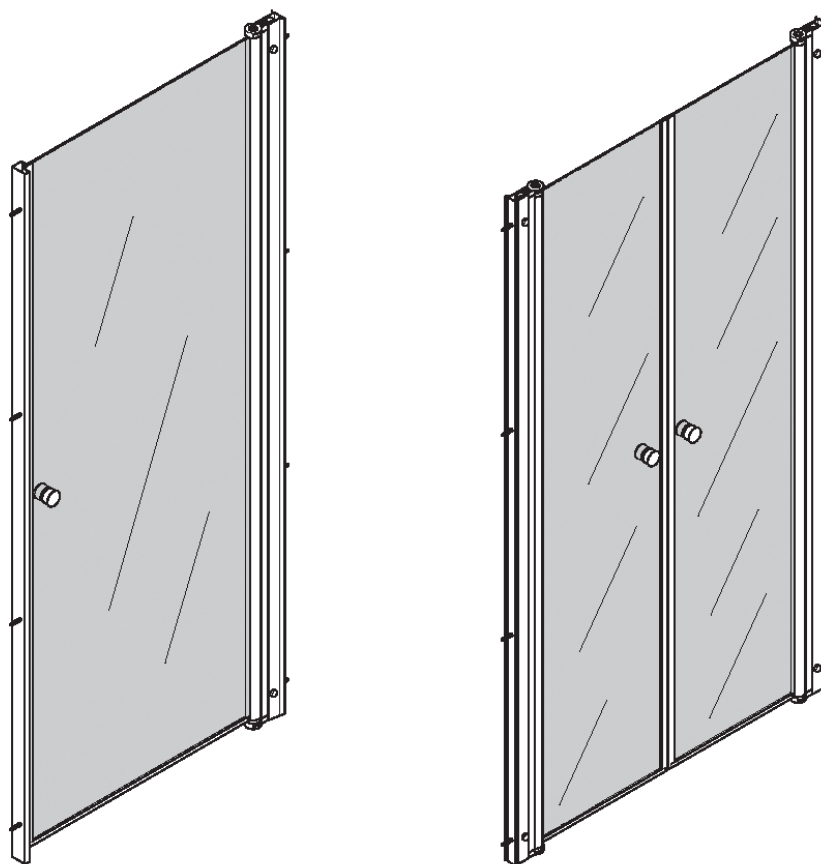

Инструкция по сборке двери душевой **УНО/ДАБЛ**

Ред.072021

Актуальная версия инструкции всегда доступна на сайте 3tn.ru

Инструменты для сборки
(в комплект поставки не входят)

	Уровень строительный
	Дрель, шуруповёрт
	Отвёртка крестовая
	Карандаш
	Рулетка
	Сверло Ø6мм
	Герметик силиконовый нейтральный

Монтаж производится двумя специалистами

I

C=685 ÷ 700 MM
785 ÷ 800 MM
885 ÷ 900 MM
985 ÷ 1000 MM

B1  x8	B2  x8	B3  x3	B4  x3	B5  x3
B6  x1	B7  x1	B8  x1	B9  x4	

II

C=870 ÷ 900 MM
970 ÷ 1000 MM

B1  x8	B2  x8	B3  x6	B4  x6	B5  x6
B6  x2	B7  x1	B8  x2		