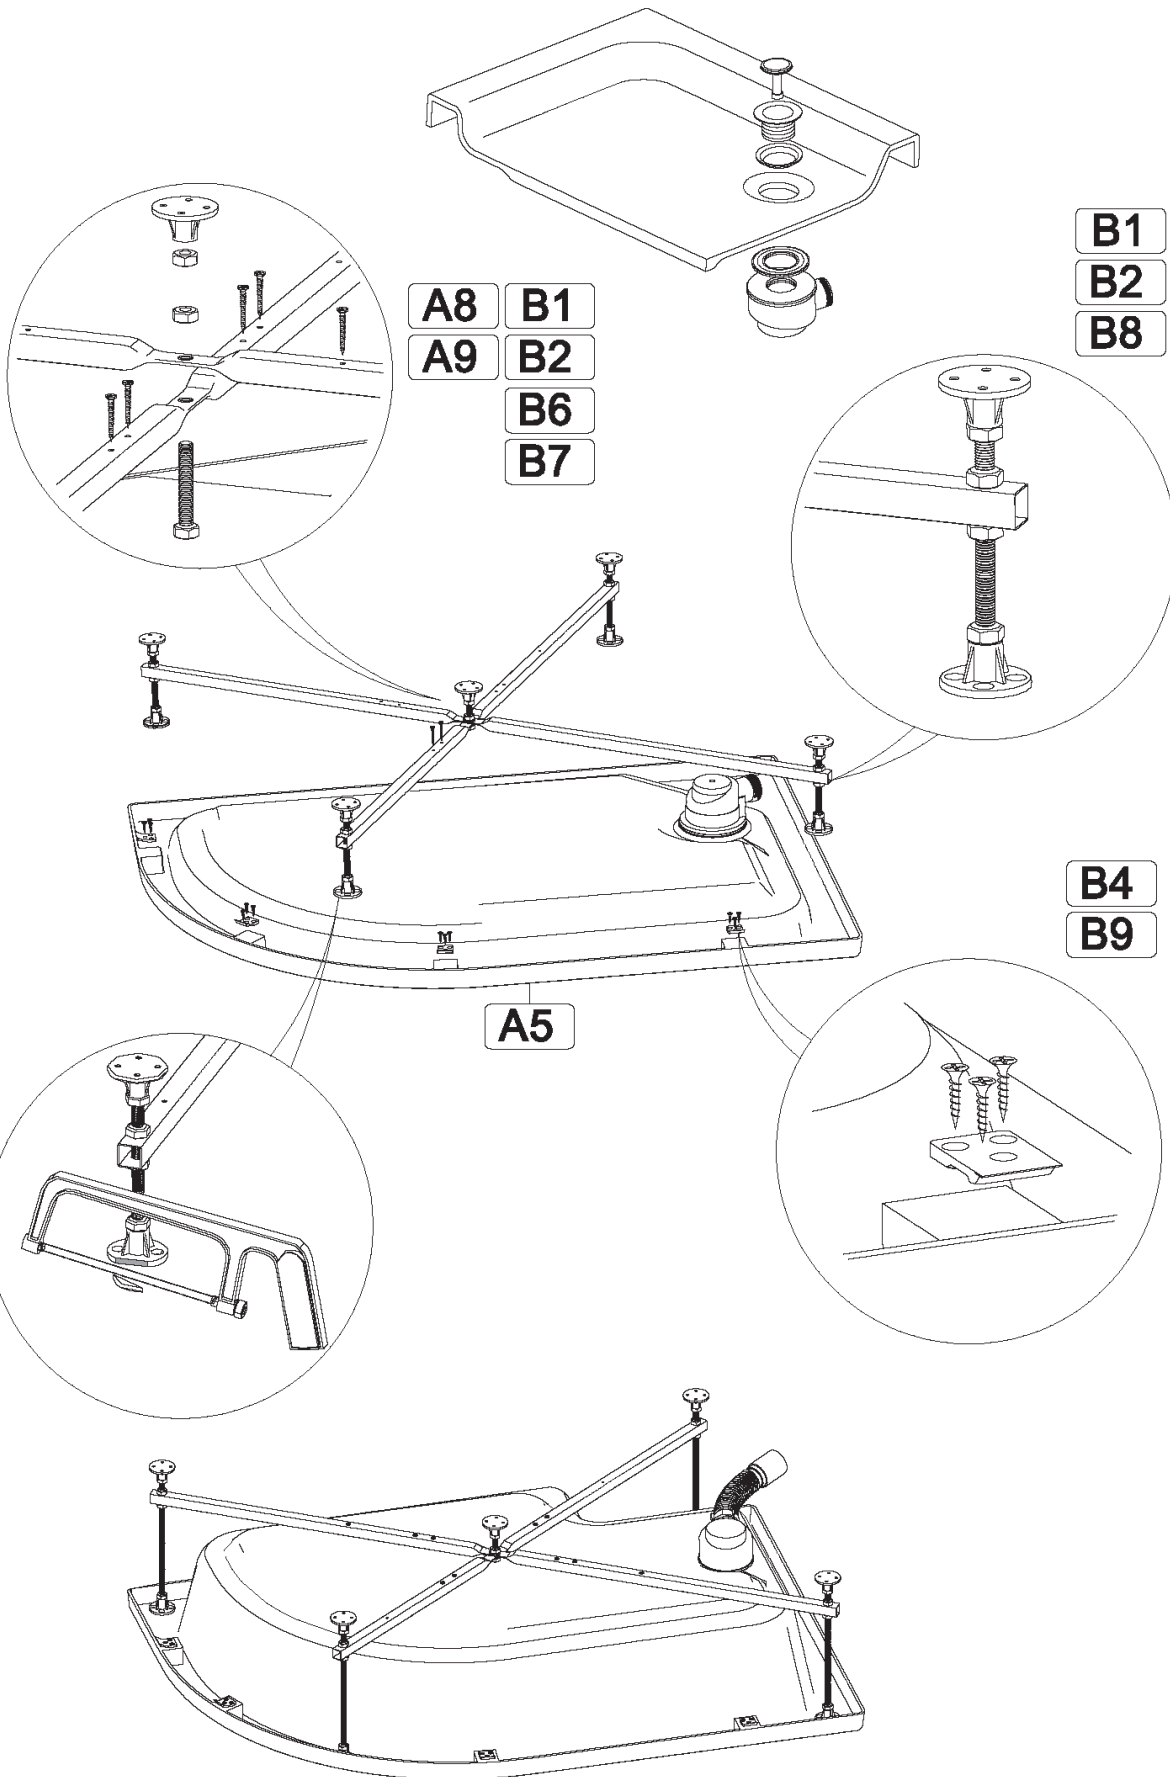

## НИЗКИЙ/СРЕДНИЙ ПОДДОН

Ред.072021

Актуальная версия инструкции всегда доступна на сайте [3tn.ru](http://3tn.ru)

Инструменты для сборки  
( в комплект поставки не входят)

	Уровень строительный
	Дрель, шуруповёрт
	Ключ разводной
	Отвёртка крестовая
	Карандаш
	Рулетка
	Сверло Ø2.5мм
	Сверло Ø6мм
	Герметик силиконовый нейтральный
	Ножовка

Монтаж производится двумя специалистами

<b>B9</b> 3.5x25  x12	<b>B10</b> 3.5x50  x2	<b>B11</b> 3.5x16  x25	<b>B12</b> 3.5x12  x13	<b>B13</b>  x2
<b>B14</b>  x2	<b>B15</b>  x4	<b>B16</b>  x3	<b>B17</b>  x6	<b>B18</b>  x4
<b>B19</b>  x4	<b>B20</b>  x4	<b>B21</b>  x2	<b>B22</b>  x4	<b>B23</b>  x2
<b>B24</b>  x4	<b>B25</b>  x1	<b>B26</b>  x1	<b>B27</b>  x2	<b>B28</b>  x10
<b>B29</b>  x10	<b>B30</b> M4x20  x6	<b>B31</b> M4  x6	<b>B32</b>  x6	<b>B33</b>  x6
<b>B34</b>  x2				

Ø2.5

Место примыкания герметизировать  
нейтральным силиконовым  
герметиком

Ø2.5

B11  
B25  
B26

A13  
B11