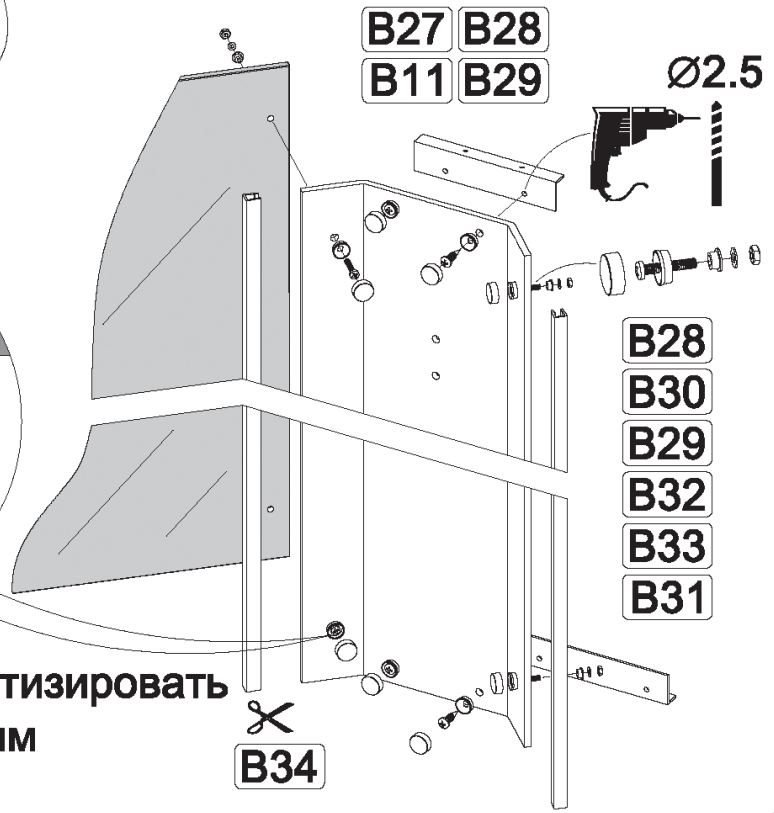

Монтаж производится двумя специалистами

<b>B9</b> 3.5x25  x12	<b>B10</b> 3.5x50  x2	<b>B11</b> 3.5x16  x25	<b>B12</b> 3.5x12  x13	<b>B13</b>  x2
<b>B14</b>  x2	<b>B15</b>  x4	<b>B16</b>  x3	<b>B17</b>  x6	<b>B18</b>  x4
<b>B19</b>  x4	<b>B20</b>  x4	<b>B21</b>  x2	<b>B22</b>  x4	<b>B23</b>  x2
<b>B24</b>  x4	<b>B25</b>  x1	<b>B26</b>  x1	<b>B27</b>  x2	<b>B28</b>  x10
<b>B29</b>  x10	<b>B30</b> M4x20  x6	<b>B31</b> M4  x6	<b>B32</b>  x6	<b>B33</b>  x6
<b>B34</b>  x2				

Нейтральный силиконовый герметик

B11  
B16

Крепление к стене в комплектации "без задних стенок"

Вариант 1 (в комплекте)

Вариант 2 (не входит в комплект)

- B28 B30
- B29 B32
- B33 B31

- B27 B28
- B11 B29

- B28
- B30
- B29
- B32
- B33
- B31

Ø2.5

Место примыкания герметизировать  
нейтральным силиконовым  
герметиком

Ø2.5

B11  
B25  
B26

A13  
B11