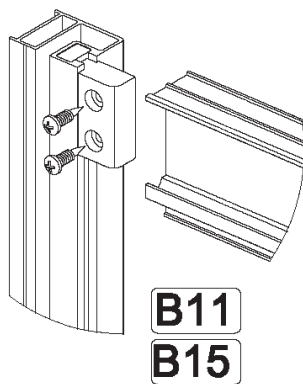

## НИЗКИЙ/СРЕДНИЙ ПОДДОН

Ред.072021

Актуальная версия инструкции всегда доступна на сайте [3tn.ru](http://3tn.ru)

Инструменты для сборки  
( в комплект поставки не входят)

	Уровень строительный
	Дрель, шуруповёрт
	Ключ разводной
	Отвёртка крестовая
	Карандаш
	Рулетка
	Сверло Ø2.5мм
	Сверло Ø6мм
	Герметик силиконовый нейтральный
	Ножовка

Монтаж производится двумя специалистами

<b>B9</b> 3.5x25  x12	<b>B10</b> 3.5x50  x2	<b>B11</b> 3.5x16  x25	<b>B12</b> 3.5x12  x13	<b>B13</b>  x2
<b>B14</b>  x2	<b>B15</b>  x4	<b>B16</b>  x3	<b>B17</b>  x6	<b>B18</b>  x4
<b>B19</b>  x4	<b>B20</b>  x4	<b>B21</b>  x2	<b>B22</b>  x4	<b>B23</b>  x2
<b>B24</b>  x4	<b>B25</b>  x1	<b>B26</b>  x1	<b>B27</b>  x2	<b>B28</b>  x10
<b>B29</b>  x10	<b>B30</b> M4x20  x6	<b>B31</b> M4  x6	<b>B32</b>  x6	<b>B33</b>  x6
<b>B34</b>  x2				