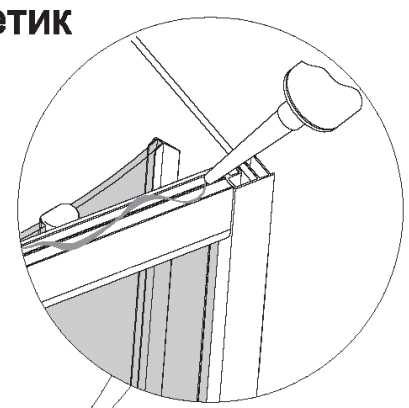

Нейтральный силиконовый герметик