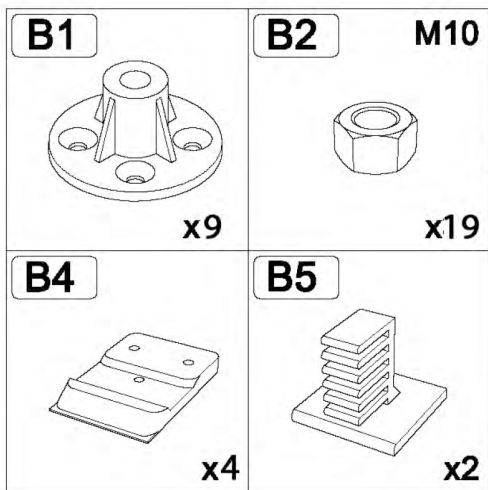

## НИЗКИЙ/СРЕДНИЙ ПОДДОН

Ред.072021

Актуальная версия инструкции всегда доступна на сайте [3tn.ru](http://3tn.ru)

Инструменты для сборки  
( в комплект поставки не входят)

	Уровень строительный
	Дрель, шуруповёрт
	Ключ разводной
	Отвёртка крестовая
	Карандаш
	Рулетка
	Сверло Ø2.5мм
	Сверло Ø6мм
	Герметик силиконовый нейтральный
	Ножовка

Монтаж производится двумя специалистами

<b>B9</b> 3.5x25  x12	<b>B10</b> 3.5x50  x2	<b>B11</b> 3.5x16  x25	<b>B12</b> 3.5x12  x13	<b>B13</b>  x2
<b>B14</b>  x2	<b>B15</b>  x4	<b>B16</b>  x3	<b>B17</b>  x6	<b>B18</b>  x4
<b>B19</b>  x4	<b>B20</b>  x4	<b>B21</b>  x2	<b>B22</b>  x4	<b>B23</b>  x2
<b>B24</b>  x4	<b>B25</b>  x1	<b>B26</b>  x1	<b>B27</b>  x2	<b>B28</b>  x10
<b>B29</b>  x10	<b>B30</b> M4x20  x6	<b>B31</b> M4  x6	<b>B32</b>  x6	<b>B33</b>  x6
<b>B34</b>  x2				