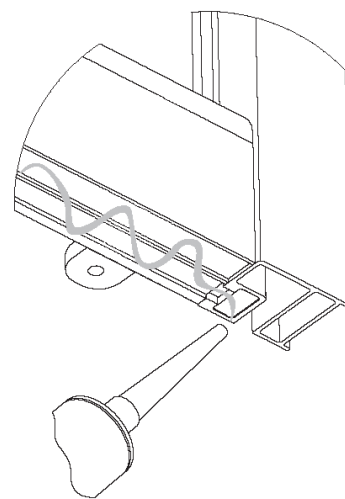

## НИЗКИЙ/СРЕДНИЙ ПОДДОН

Ред.072021

Актуальная версия инструкции всегда доступна на сайте [3tn.ru](http://3tn.ru)

Инструменты для сборки  
( в комплект поставки не входят)

	Уровень строительный
	Дрель, шуруповёрт
	Ключ разводной
	Отвёртка крестовая
	Карандаш
	Рулетка
	Сверло Ø2.5мм
	Сверло Ø6мм
	Герметик силиконовый нейтральный
	Ножовка

Монтаж производится двумя специалистами

<b>B9</b> 3.5x25  x12	<b>B10</b> 3.5x50  x2	<b>B11</b> 3.5x16  x25	<b>B12</b> 3.5x12  x13	<b>B13</b>  x2
<b>B14</b>  x2	<b>B15</b>  x4	<b>B16</b>  x3	<b>B17</b>  x6	<b>B18</b>  x4
<b>B19</b>  x4	<b>B20</b>  x4	<b>B21</b>  x2	<b>B22</b>  x4	<b>B23</b>  x2
<b>B24</b>  x4	<b>B25</b>  x1	<b>B26</b>  x1	<b>B27</b>  x2	<b>B28</b>  x10
<b>B29</b>  x10	<b>B30</b> M4x20  x6	<b>B31</b> M4  x6	<b>B32</b>  x6	<b>B33</b>  x6
<b>B34</b>  x2				