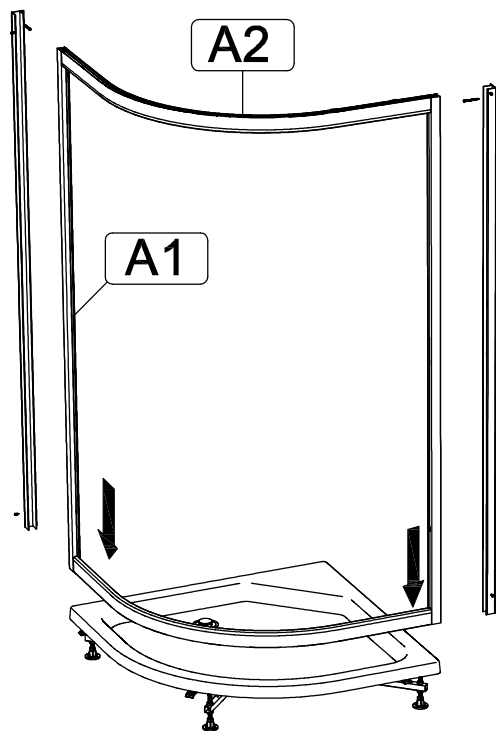

Инструкция по сборке душевой кабины

СТАНДАРТ / УЛЬТРА

НИЗКИЙ/СРЕДНИЙ/ ВЫСОКИЙ ПОДДОН

РЕД.: 052018

| | | | | |
|---|--|---|---|---|
| B1  | B2 M10  | B3  | B7  L=70MM | B8  |
| B4  | B5  | B6 3.5x16  | | |
| B9 3.5x12  | B10 3.5x35  | B11 3.5x19  | B12  | B13  |
| B14  | B15  | B16  | B17  | B18  |
| B19  | B20  | B21  | B22  | B23  |
| B24  | B25  | B26 M4x20  | B27 M4  | B28  |
| B29  | B30  | | | |

B1
B2
B8

A6 B1
A7 B2
B3
B7
B10

A5

B4
B11

Добор и крепление к стене
в комплект
не входит

B6
B12

Нейтральный силиконовый
герметик

- | | |
|-----|-----|
| B24 | B26 |
| B25 | B28 |
| B29 | B27 |