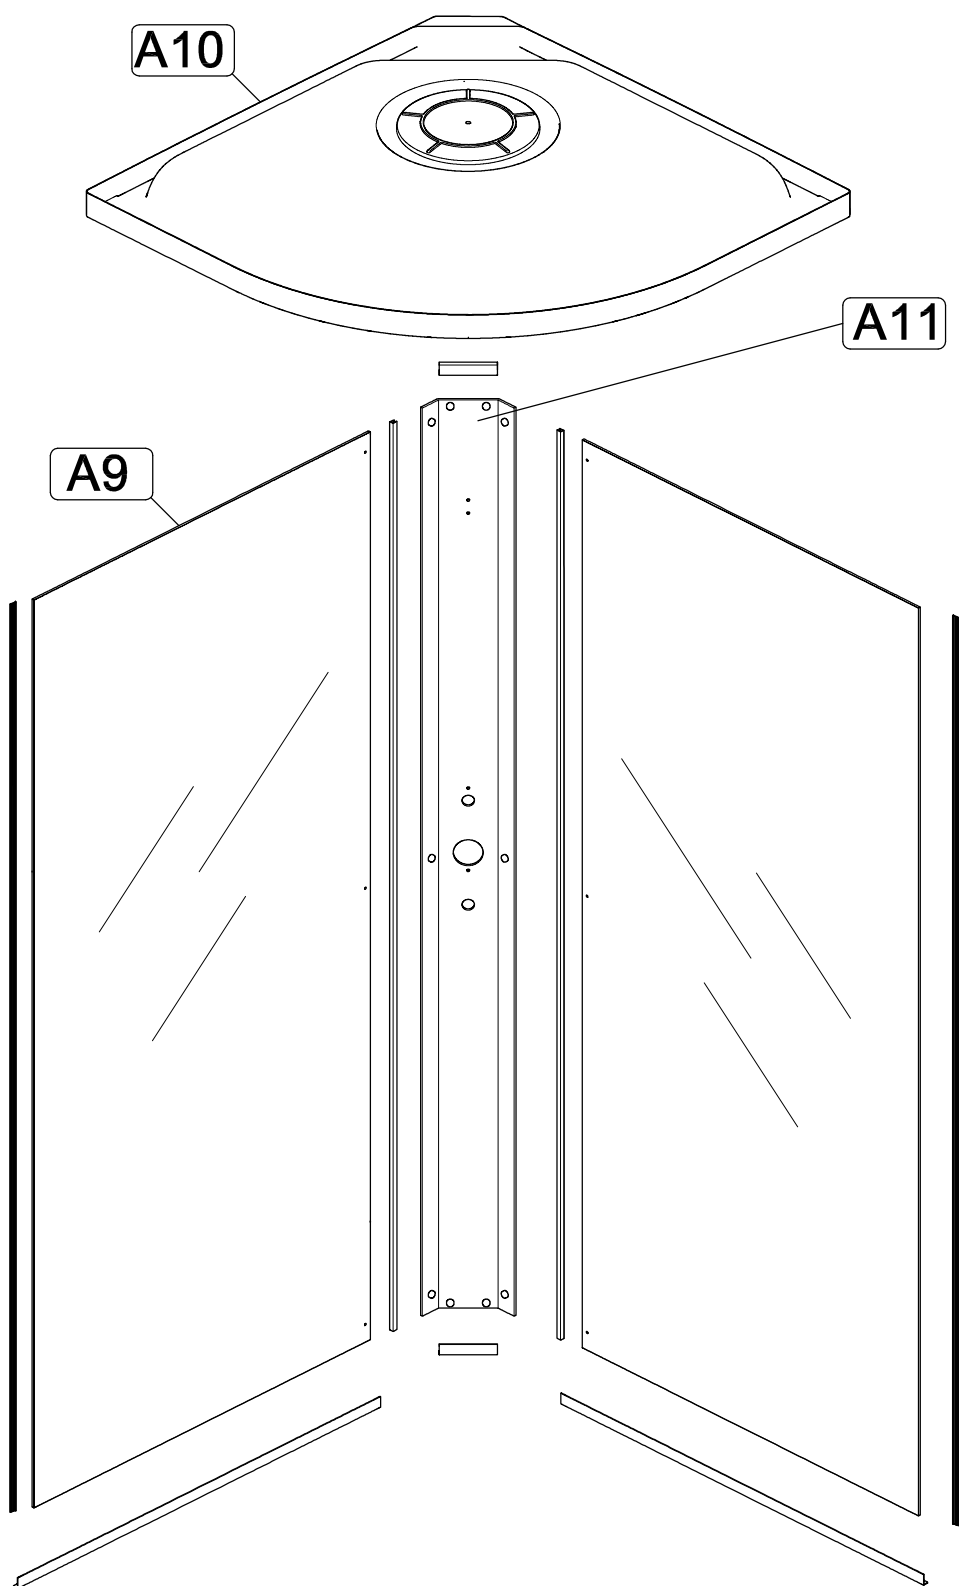

Инструкция по сборке душевой кабины

СТАНДАРТ / УЛЬТРА

НИЗКИЙ/СРЕДНИЙ/ ВЫСОКИЙ ПОДДОН

РЕД.: 052018

| | | | | |
|---|--|---|---|---|
| B1  | B2 M10  | B3  | B7  L=70MM | B8  |
| B4  | B5  | B6 3.5x16  | | |
| B9 3.5x12  | B10 3.5x35  | B11 3.5x19  | B12  | B13  |
| B14  | B15  | B16  | B17  | B18  |
| B19  | B20  | B21  | B22  | B23  |
| B24  | B25  | B26 M4x20  | B27 M4  | B28  |
| B29  | B30  | | | |

B1
B2
B8

A6 B1
A7 B2
B3
B7
B10

A5

B4
B11

Добор и крепление к стене
в комплект
не входит

B6
B12

Нейтральный силиконовый
герметик

- | | |
|-----|-----|
| B24 | B26 |
| B25 | B28 |
| B29 | B27 |