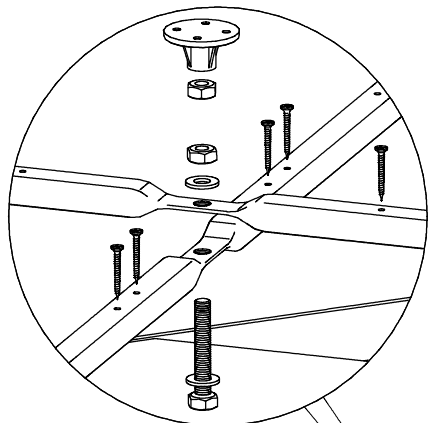

Инструкция по сборке душевой кабины

СТАНДАРТ / УЛЬТРА

НИЗКИЙ/СРЕДНИЙ/ ВЫСОКИЙ ПОДДОН

РЕД.: 052018

| | | | | |
|---|--|---|---|---|
| B1  | B2 M10  | B3  | B7  L=70MM | B8  |
| B4  | B5  | B6 3.5x16  | | |
| B9 3.5x12  | B10 3.5x35  | B11 3.5x19  | B12  | B13  |
| B14  | B15  | B16  | B17  | B18  |
| B19  | B20  | B21  | B22  | B23  |
| B24  | B25  | B26 M4x20  | B27 M4  | B28  |
| B29  | B30  | | | |

B1
B2
B8

A6 B1
A7 B2
B3
B7
B10

A5

B4
B11

Добор и крепление к стене
в комплект
не входит

B6
B12

Нейтральный силиконовый
герметик

- | | |
|-----|-----|
| B24 | B26 |
| B25 | B28 |
| B29 | B27 |