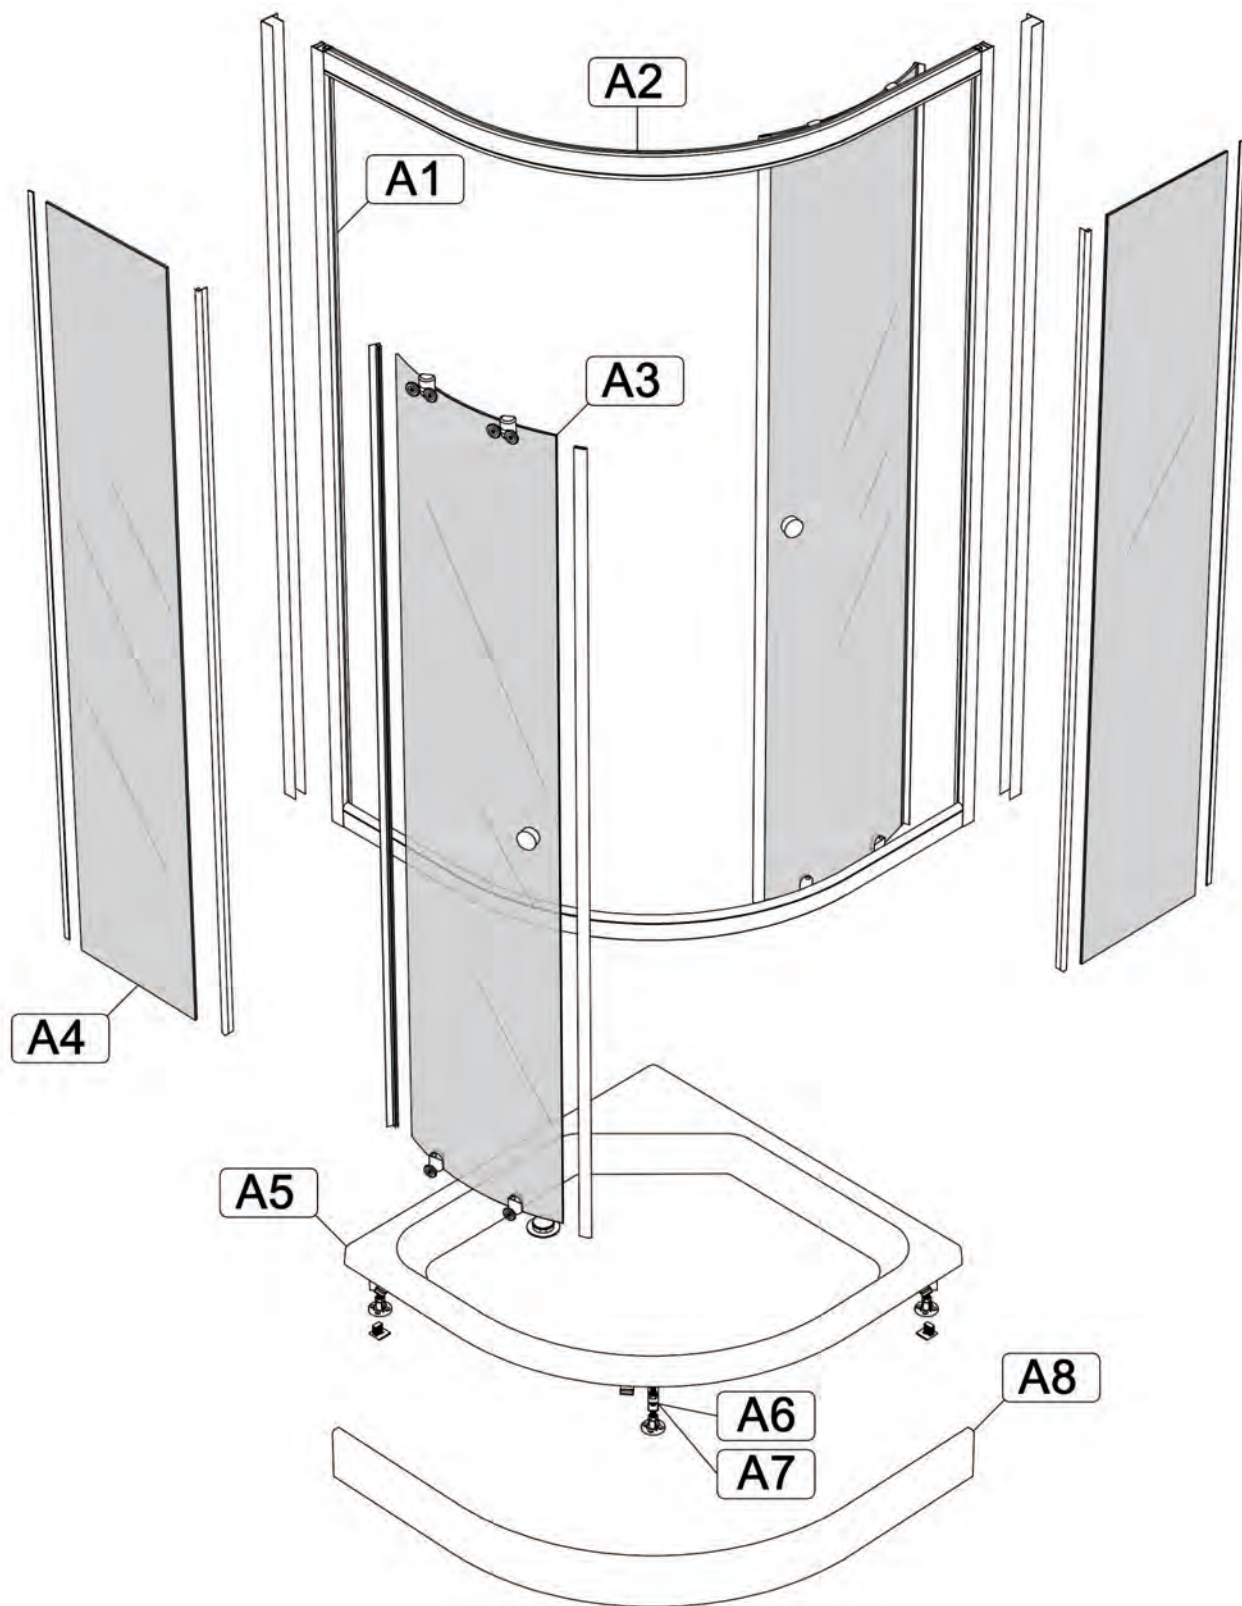

Инструкция по сборке душевой кабины

СТАНДАРТ / УЛЬТРА

НИЗКИЙ/СРЕДНИЙ/ ВЫСОКИЙ ПОДДОН

РЕД.: 052018

| | | | | |
|---|--|---|---|---|
| B1  | B2 M10  | B3  | B7  L=70MM | B8  |
| B4  | B5  | B6 3.5x16  | | |
| B9 3.5x12  | B10 3.5x35  | B11 3.5x19  | B12  | B13  |
| B14  | B15  | B16  | B17  | B18  |
| B19  | B20  | B21  | B22  | B23  |
| B24  | B25  | B26 M4x20  | B27 M4  | B28  |
| B29  | B30  | | | |

B1
B2
B8

A6 B1
A7 B2
B3
B7
B10

A5

B4
B11

Добор и крепление к стене
в комплект
не входит

B6
B12

Нейтральный силиконовый
герметик

- | | |
|-----|-----|
| B24 | B26 |
| B25 | B28 |
| B29 | B27 |