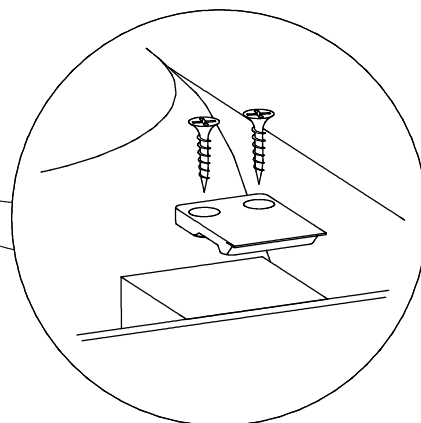

Инструкция по сборке душевой кабины

СТАНДАРТ / УЛЬТРА

НИЗКИЙ/СРЕДНИЙ/ ВЫСОКИЙ ПОДДОН

РЕД.: 052018

| | | | | |
|---|--|---|---|---|
| B1  | B2 M10  | B3  | B7  L=70MM | B8  |
| B4  | B5  | B6 3.5x16  | | |
| B9 3.5x12  | B10 3.5x35  | B11 3.5x19  | B12  | B13  |
| B14  | B15  | B16  | B17  | B18  |
| B19  | B20  | B21  | B22  | B23  |
| B24  | B25  | B26 M4x20  | B27 M4  | B28  |
| B29  | B30  | | | |

B1
B2
B8

A6 B1
A7 B2
B3
B7
B10

A5

B4
B11

Добор и крепление к стене
в комплект
не входит

B6
B12

Нейтральный силиконовый
герметик

- | | |
|-----|-----|
| B24 | B26 |
| B25 | B28 |
| B29 | B27 |