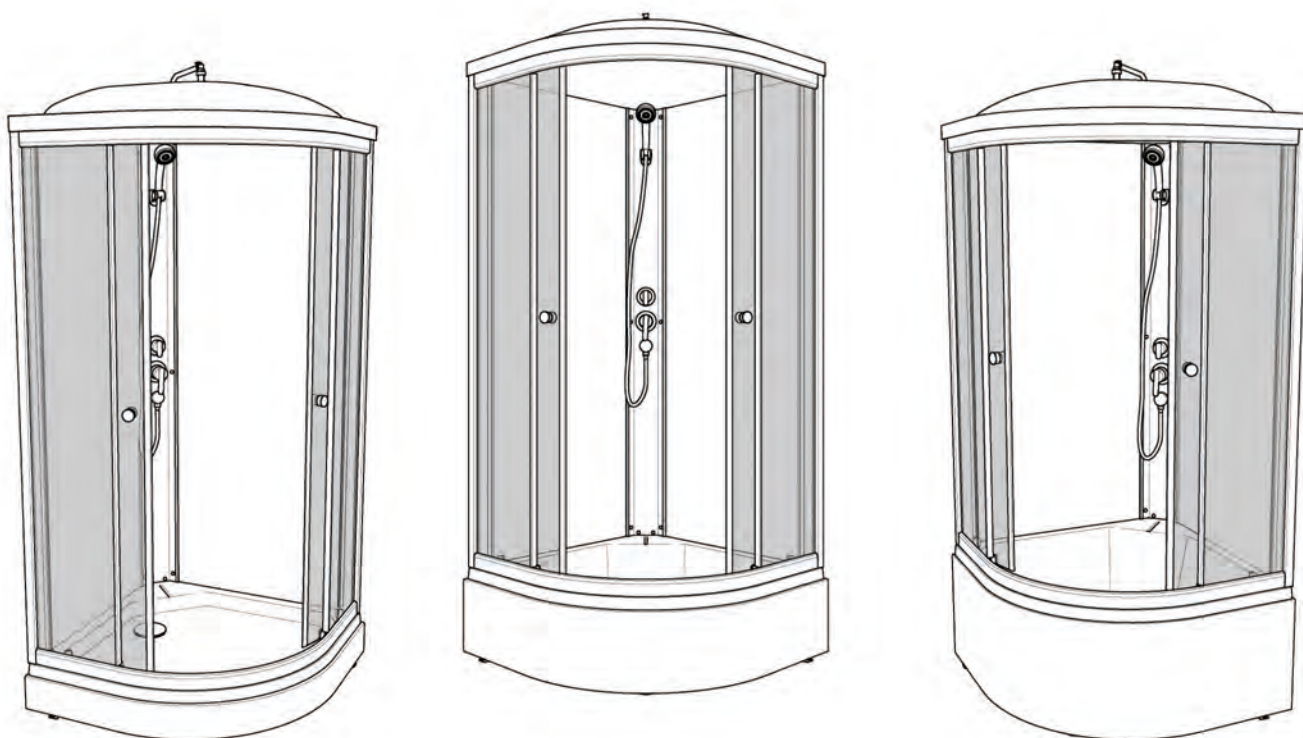

Инструкция по сборке душевой кабины

СТАНДАРТ / УЛЬТРА

НИЗКИЙ/СРЕДНИЙ/ ВЫСОКИЙ ПОДДОН

РЕД.: 052018

| | | | | |
|---|--|---|---|---|
| B1  | B2 M10  | B3  | B7  L=70MM | B8  |
| B4  | B5  | B6 3.5x16  | | |
| B9 3.5x12  | B10 3.5x35  | B11 3.5x19  | B12  | B13  |
| B14  | B15  | B16  | B17  | B18  |
| B19  | B20  | B21  | B22  | B23  |
| B24  | B25  | B26 M4x20  | B27 M4  | B28  |
| B29  | B30  | | | |

B1
B2
B8

A6 B1
A7 B2
B3
B7
B10

A5

B4
B11

Добор и крепление к стене
в комплект
не входит

B6
B12

Нейтральный силиконовый
герметик

- | | |
|-----|-----|
| B24 | B26 |
| B25 | B28 |
| B29 | B27 |