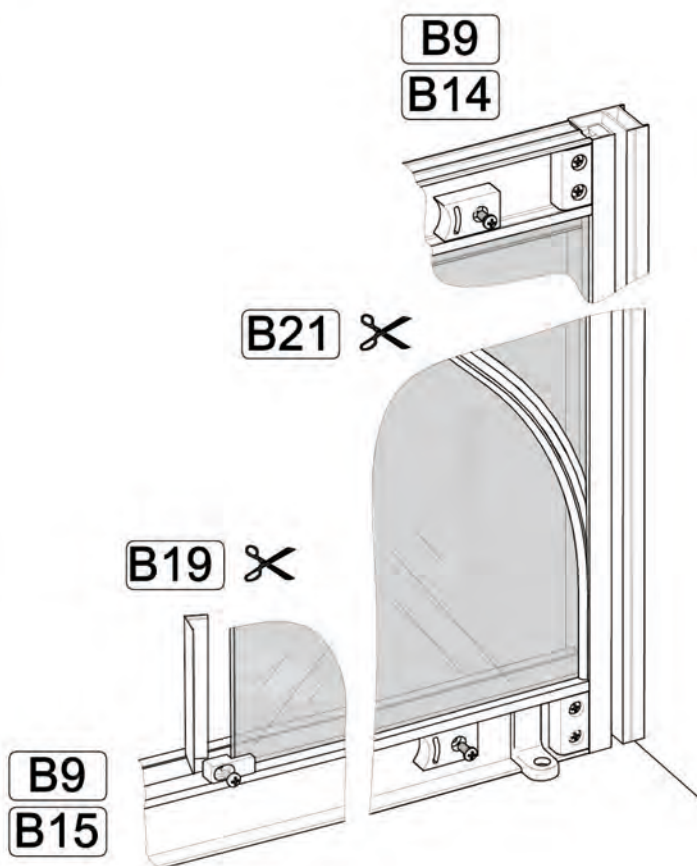

Инструкция по сборке душевой кабины

СТАНДАРТ / УЛЬТРА

НИЗКИЙ/СРЕДНИЙ/ ВЫСОКИЙ ПОДДОН

РЕД.: 052018

| | | | | |
|---|--|---|---|---|
| B1  | B2 M10  | B3  | B7  L=70MM | B8  |
| B4  | B5  | B6 3.5x16  | | |
| B9 3.5x12  | B10 3.5x35  | B11 3.5x19  | B12  | B13  |
| B14  | B15  | B16  | B17  | B18  |
| B19  | B20  | B21  | B22  | B23  |
| B24  | B25  | B26 M4x20  | B27 M4  | B28  |
| B29  | B30  | | | |

B1
B2
B8

A6 B1
A7 B2
B3
B7
B10

A5

B4
B11

Добор и крепление к стене
в комплект
не входит

B6
B12

Нейтральный силиконовый
герметик

- | | |
|-----|-----|
| B24 | B26 |
| B25 | B28 |
| B29 | B27 |