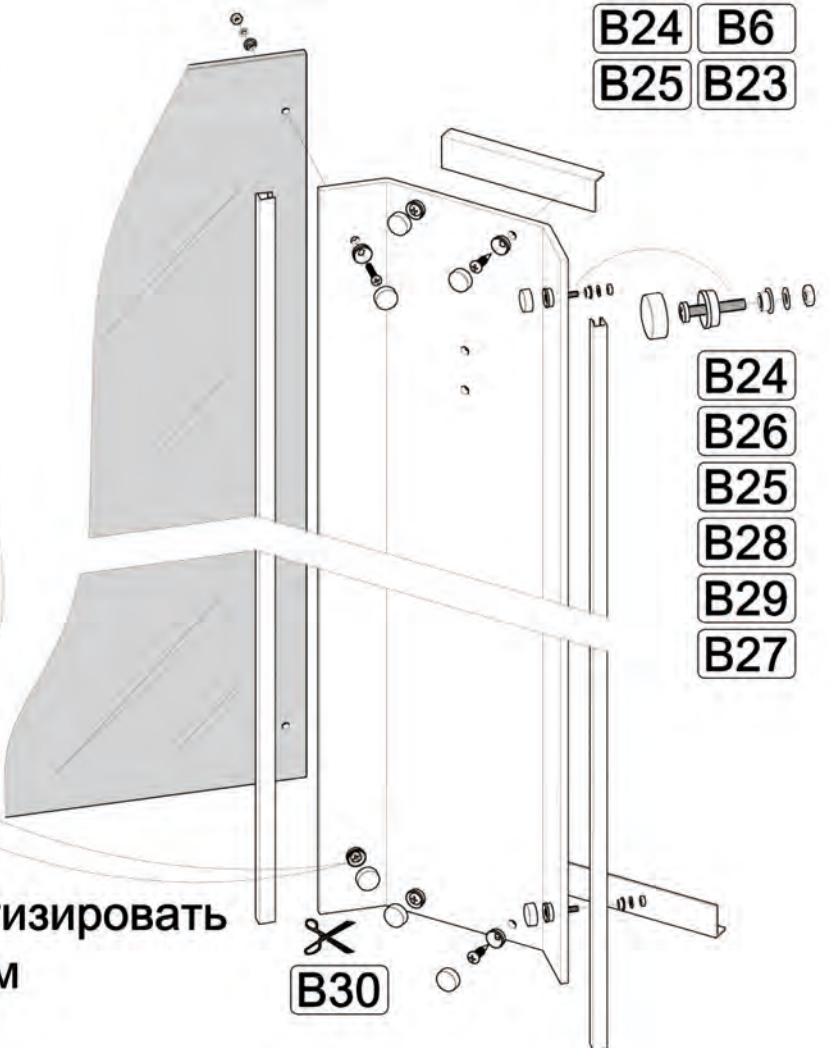

Место примыкания герметизировать
нейтральным силиконовым
герметиком