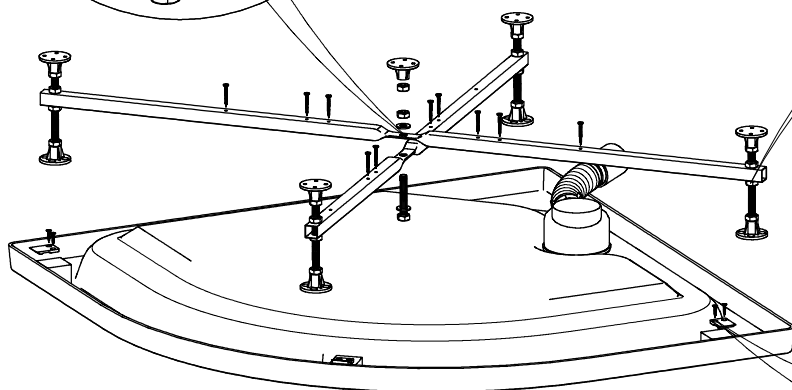

Инструкция по сборке душевой кабины

СТАНДАРТ / УЛЬТРА

НИЗКИЙ/СРЕДНИЙ/ ВЫСОКИЙ ПОДДОН

РЕД.: 052018

| | | | | |
|---|--|---|---|---|
| B1  | B2 M10  | B3  | B7  L=70MM | B8  |
| B4  | B5  | B6 3.5x16  | | |
| B9 3.5x12  | B10 3.5x35  | B11 3.5x19  | B12  | B13  |
| B14  | B15  | B16  | B17  | B18  |
| B19  | B20  | B21  | B22  | B23  |
| B24  | B25  | B26 M4x20  | B27 M4  | B28  |
| B29  | B30  | | | |

B1
B2
B8

A6 B1
A7 B2
B3
B7
B10

A5

B4
B11

Добор и крепление к стене
в комплект
не входит

B6
B12

Нейтральный силиконовый
герметик

- | | |
|-----|-----|
| B24 | B26 |
| B25 | B28 |
| B29 | B27 |