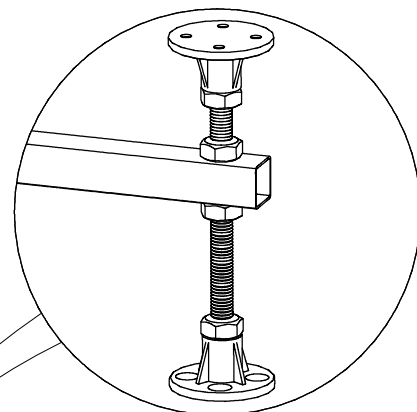

Инструкция по сборке душевой кабины

СТАНДАРТ / УЛЬТРА

НИЗКИЙ/СРЕДНИЙ/ ВЫСОКИЙ ПОДДОН

РЕД.: 052018

| | | | | |
|---|--|---|---|---|
| B1  | B2 M10  | B3  | B7  L=70MM | B8  |
| B4  | B5  | B6 3.5x16  | | |
| B9 3.5x12  | B10 3.5x35  | B11 3.5x19  | B12  | B13  |
| B14  | B15  | B16  | B17  | B18  |
| B19  | B20  | B21  | B22  | B23  |
| B24  | B25  | B26 M4x20  | B27 M4  | B28  |
| B29  | B30  | | | |

B1
B2
B8

A6 B1
A7 B2
B3
B7
B10

A5

B4
B11

Добор и крепление к стене
в комплект
не входит

B6
B12

Нейтральный силиконовый
герметик

- | | |
|-----|-----|
| B24 | B26 |
| B25 | B28 |
| B29 | B27 |