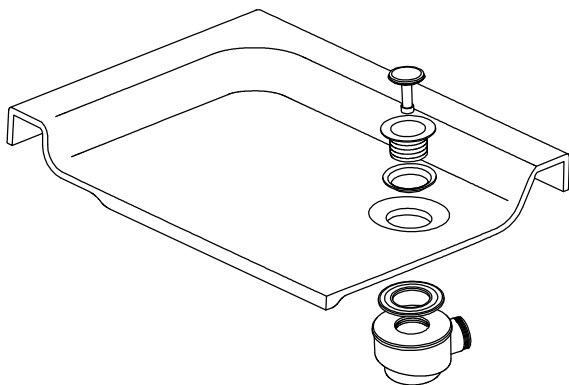

Инструкция по сборке душевой кабины

СТАНДАРТ / УЛЬТРА

НИЗКИЙ/СРЕДНИЙ/ ВЫСОКИЙ ПОДДОН

РЕД.: 052018

| | | | | |
|---|--|---|---|---|
| B1  | B2 M10  | B3  | B7  L=70MM | B8  |
| B4  | B5  | B6 3.5x16  | | |
| B9 3.5x12  | B10 3.5x35  | B11 3.5x19  | B12  | B13  |
| B14  | B15  | B16  | B17  | B18  |
| B19  | B20  | B21  | B22  | B23  |
| B24  | B25  | B26 M4x20  | B27 M4  | B28  |
| B29  | B30  | | | |

B1
B2
B8

A6 B1
A7 B2
B3
B7
B10

A5

B4
B11

Добор и крепление к стене
в комплект
не входит

B6
B12

Нейтральный силиконовый
герметик

- | | |
|-----|-----|
| B24 | B26 |
| B25 | B28 |
| B29 | B27 |