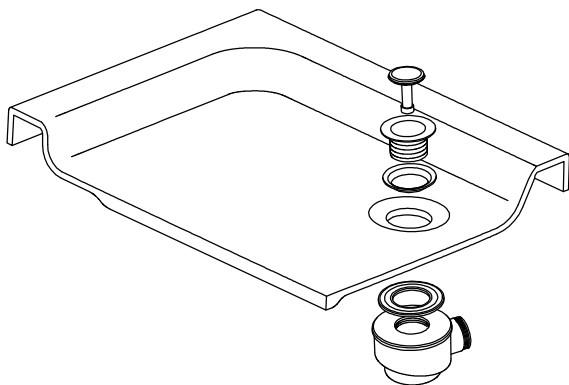

Инструкция по сборке душевой кабины

СТАНДАРТ / УЛЬТРА

НИЗКИЙ/СРЕДНИЙ/ ВЫСОКИЙ ПОДДОН

РЕД.: 052018

B1 	B2 M10 	B3 	B7  L=70MM	B8 
B4 	B5 	B6 3.5x16 		
B9 3.5x12 	B10 3.5x35 	B11 3.5x19 	B12 	B13 
B14 	B15 	B16 	B17 	B18 
B19 	B20 	B21 	B22 	B23 
B24 	B25 	B26 M4x20 	B27 M4 	B28 
B29 	B30 			

- B1**
- B2**
- B8**

- A6**
- A7**
- B1**
- B2**
- B3**
- B7**
- B10**

A5

- B4**
- B11**

Добор и крепление к стене
в комплект
не входит

B6
B12

Нейтральный силиконовый
герметик

B6
B13