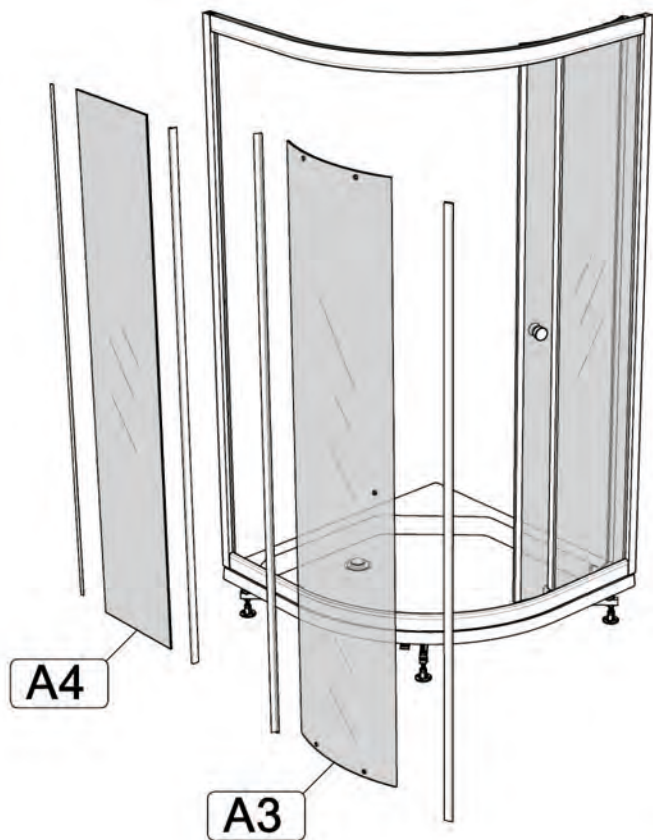

Инструкция по сборке душевой кабины

СТАНДАРТ / УЛЬТРА

НИЗКИЙ/СРЕДНИЙ/ ВЫСОКИЙ ПОДДОН

РЕД.: 052018

B1 	B2 M10 	B3 	B7  L=70MM	B8 
B4 	B5 	B6 3.5x16 		
B9 3.5x12 	B10 3.5x35 	B11 3.5x19 	B12 	B13 
B14 	B15 	B16 	B17 	B18 
B19 	B20 	B21 	B22 	B23 
B24 	B25 	B26 M4x20 	B27 M4 	B28 
B29 	B30 			

- B1**
- B2**
- B8**

- A6**
- A7**
- B1**
- B2**
- B3**
- B7**
- B10**

A5

- B4**
- B11**

Добор и крепление к стене
в комплект
не входит

B6
B12

Нейтральный силиконовый
герметик

B6
B13