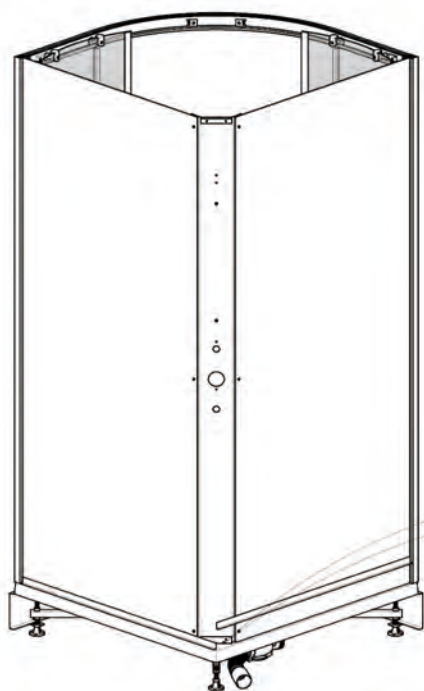

B6
B22

B6

Нейтральный силиконовый герметик

B6

B9

A8
B5