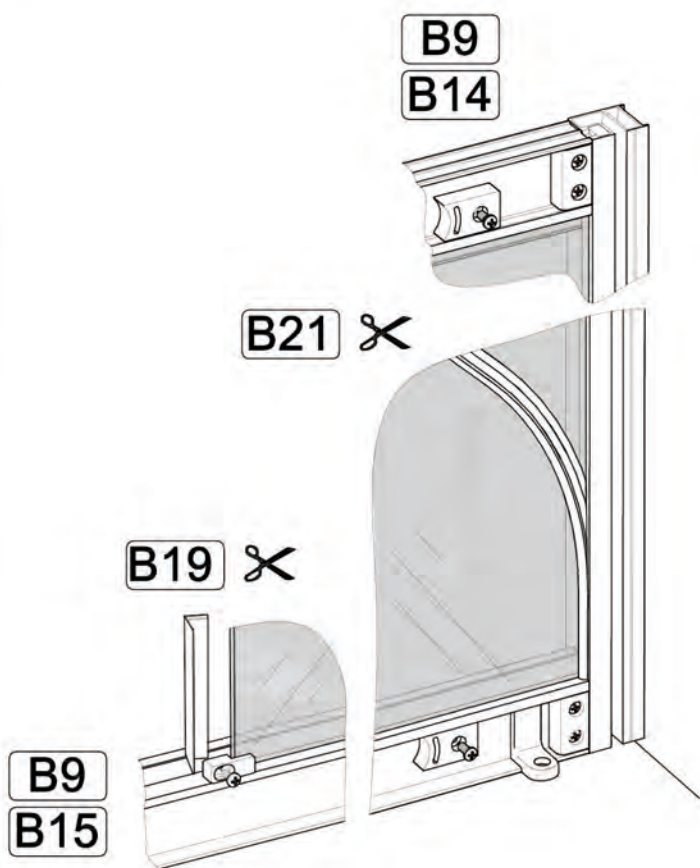

Инструкция по сборке душевой кабины

СТАНДАРТ / УЛЬТРА

НИЗКИЙ/СРЕДНИЙ/ ВЫСОКИЙ ПОДДОН

РЕД.: 052018

B1 	B2 M10 	B3 	B7  L=70MM	B8 
B4 	B5 	B6 3.5x16 		
B9 3.5x12 	B10 3.5x35 	B11 3.5x19 	B12 	B13 
B14 	B15 	B16 	B17 	B18 
B19 	B20 	B21 	B22 	B23 
B24 	B25 	B26 M4x20 	B27 M4 	B28 
B29 	B30 			

- B1**
- B2**
- B8**

- A6**
- A7**
- B1**
- B2**
- B3**
- B7**
- B10**

A5

- B4**
- B11**

Добор и крепление к стене
в комплект
не входит

B6
B12

Нейтральный силиконовый
герметик

B6
B13