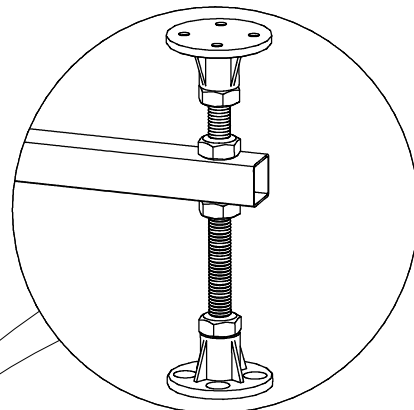

Инструкция по сборке душевой кабины

СТАНДАРТ / УЛЬТРА

НИЗКИЙ/СРЕДНИЙ/ ВЫСОКИЙ ПОДДОН

РЕД.: 052018

B1 	B2 M10 	B3 	B7  L=70MM	B8 
B4 	B5 	B6 3.5x16 		
B9 3.5x12 	B10 3.5x35 	B11 3.5x19 	B12 	B13 
B14 	B15 	B16 	B17 	B18 
B19 	B20 	B21 	B22 	B23 
B24 	B25 	B26 M4x20 	B27 M4 	B28 
B29 	B30 			

- B1**
- B2**
- B8**

- A6**
- A7**
- B1**
- B2**
- B3**
- B7**
- B10**

A5

- B4**
- B11**

Добор и крепление к стене
в комплект
не входит

B6
B12

Нейтральный силиконовый
герметик

B6
B13