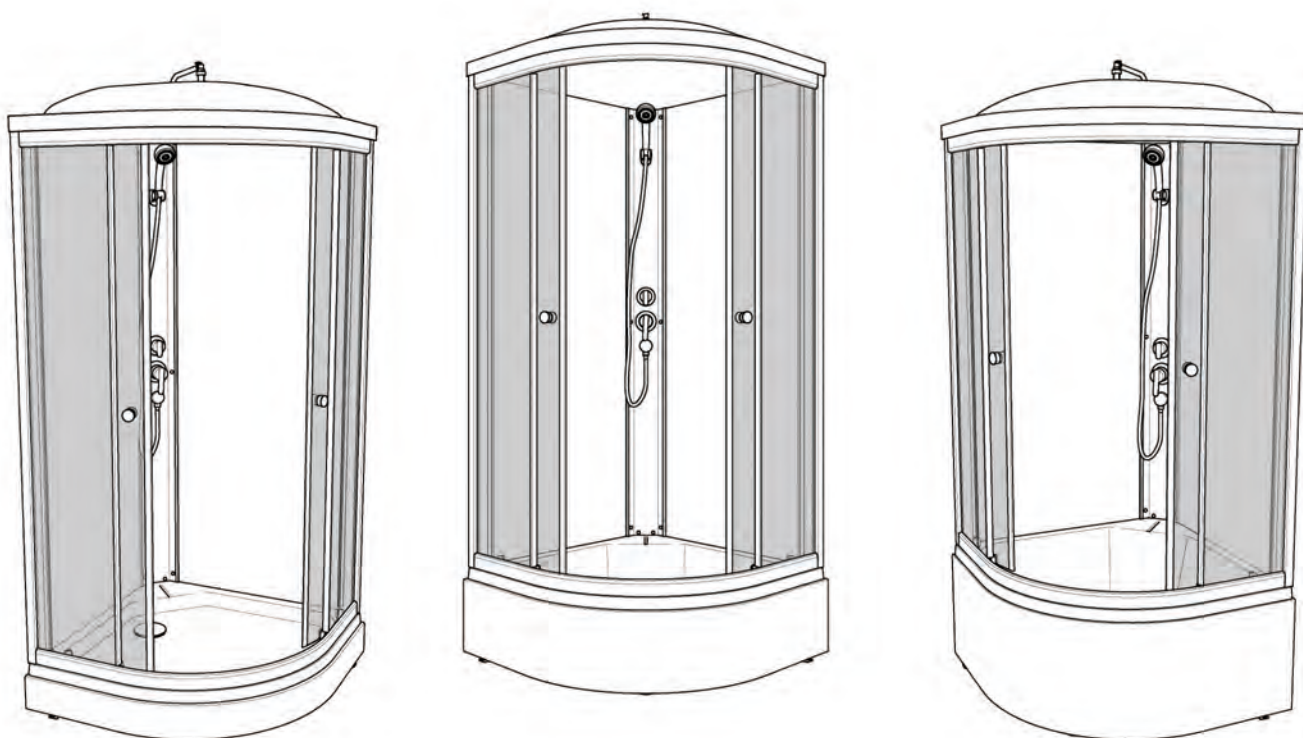

Инструкция по сборке душевой кабины

СТАНДАРТ / УЛЬТРА

НИЗКИЙ/СРЕДНИЙ/ ВЫСОКИЙ ПОДДОН

РЕД.: 052018

B1 	B2 M10 	B3 	B7  L=70MM	B8 
B4 	B5 	B6 3.5x16 		
B9 3.5x12 	B10 3.5x35 	B11 3.5x19 	B12 	B13 
B14 	B15 	B16 	B17 	B18 
B19 	B20 	B21 	B22 	B23 
B24 	B25 	B26 M4x20 	B27 M4 	B28 
B29 	B30 			

- B1**
- B2**
- B8**

- A6**
- A7**
- B1**
- B2**
- B3**
- B7**
- B10**

A5

- B4**
- B11**

Добор и крепление к стене
в комплект
не входит

B6
B12

Нейтральный силиконовый
герметик

B6
B13