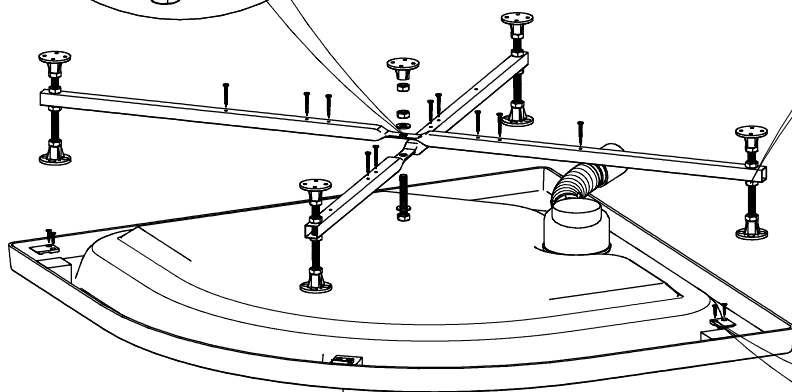

Инструкция по сборке душевой кабины

СТАНДАРТ / УЛЬТРА

НИЗКИЙ/СРЕДНИЙ/ ВЫСОКИЙ ПОДДОН

РЕД.: 052018

B1 	B2 M10 	B3 	B7  L=70MM	B8 
B4 	B5 	B6 3.5x16 		
B9 3.5x12 	B10 3.5x35 	B11 3.5x19 	B12 	B13 
B14 	B15 	B16 	B17 	B18 
B19 	B20 	B21 	B22 	B23 
B24 	B25 	B26 M4x20 	B27 M4 	B28 
B29 	B30 			

- B1**
- B2**
- B8**

- A6**
- A7**
- B1**
- B2**
- B3**
- B7**
- B10**

A5

- B4**
- B11**

Добор и крепление к стене
в комплект
не входит

B6
B12

Нейтральный силиконовый
герметик

B6
B13