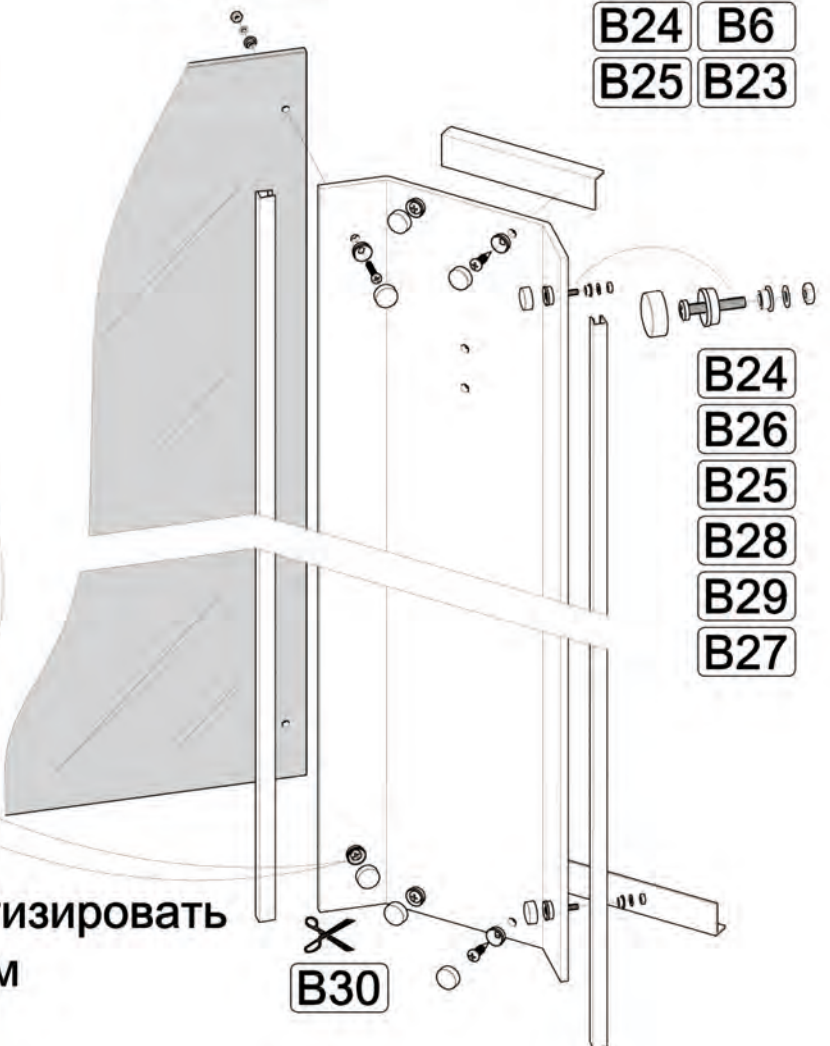

Место примыкания герметизировать
нейтральным силиконовым
герметиком