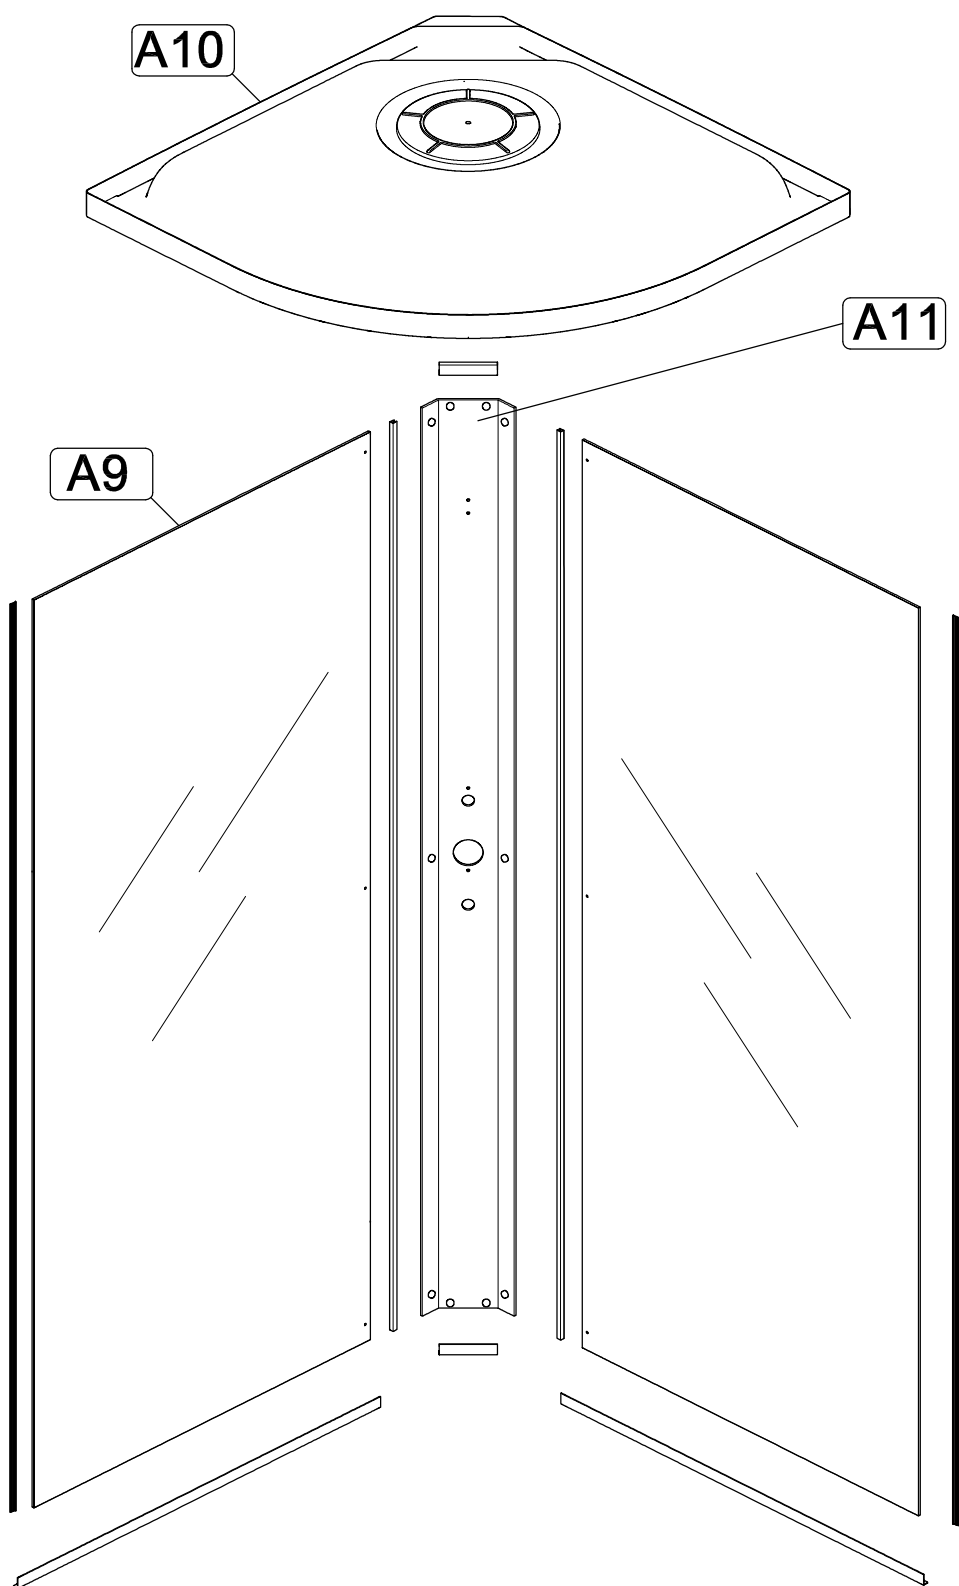

Инструкция по сборке душевой кабины

СТАНДАРТ / УЛЬТРА

НИЗКИЙ/СРЕДНИЙ/ ВЫСОКИЙ ПОДДОН

РЕД.: 052018

B1 	B2 M10 	B3 	B7  L=70MM	B8 
B4 	B5 	B6 3.5x16 		
B9 3.5x12 	B10 3.5x35 	B11 3.5x19 	B12 	B13 
B14 	B15 	B16 	B17 	B18 
B19 	B20 	B21 	B22 	B23 
B24 	B25 	B26 M4x20 	B27 M4 	B28 
B29 	B30 			

- B1**
- B2**
- B8**

- A6**
- A7**
- B1**
- B2**
- B3**
- B7**
- B10**

A5

- B4**
- B11**

Добор и крепление к стене
в комплект
не входит

B6
B12

Нейтральный силиконовый
герметик

B6
B13