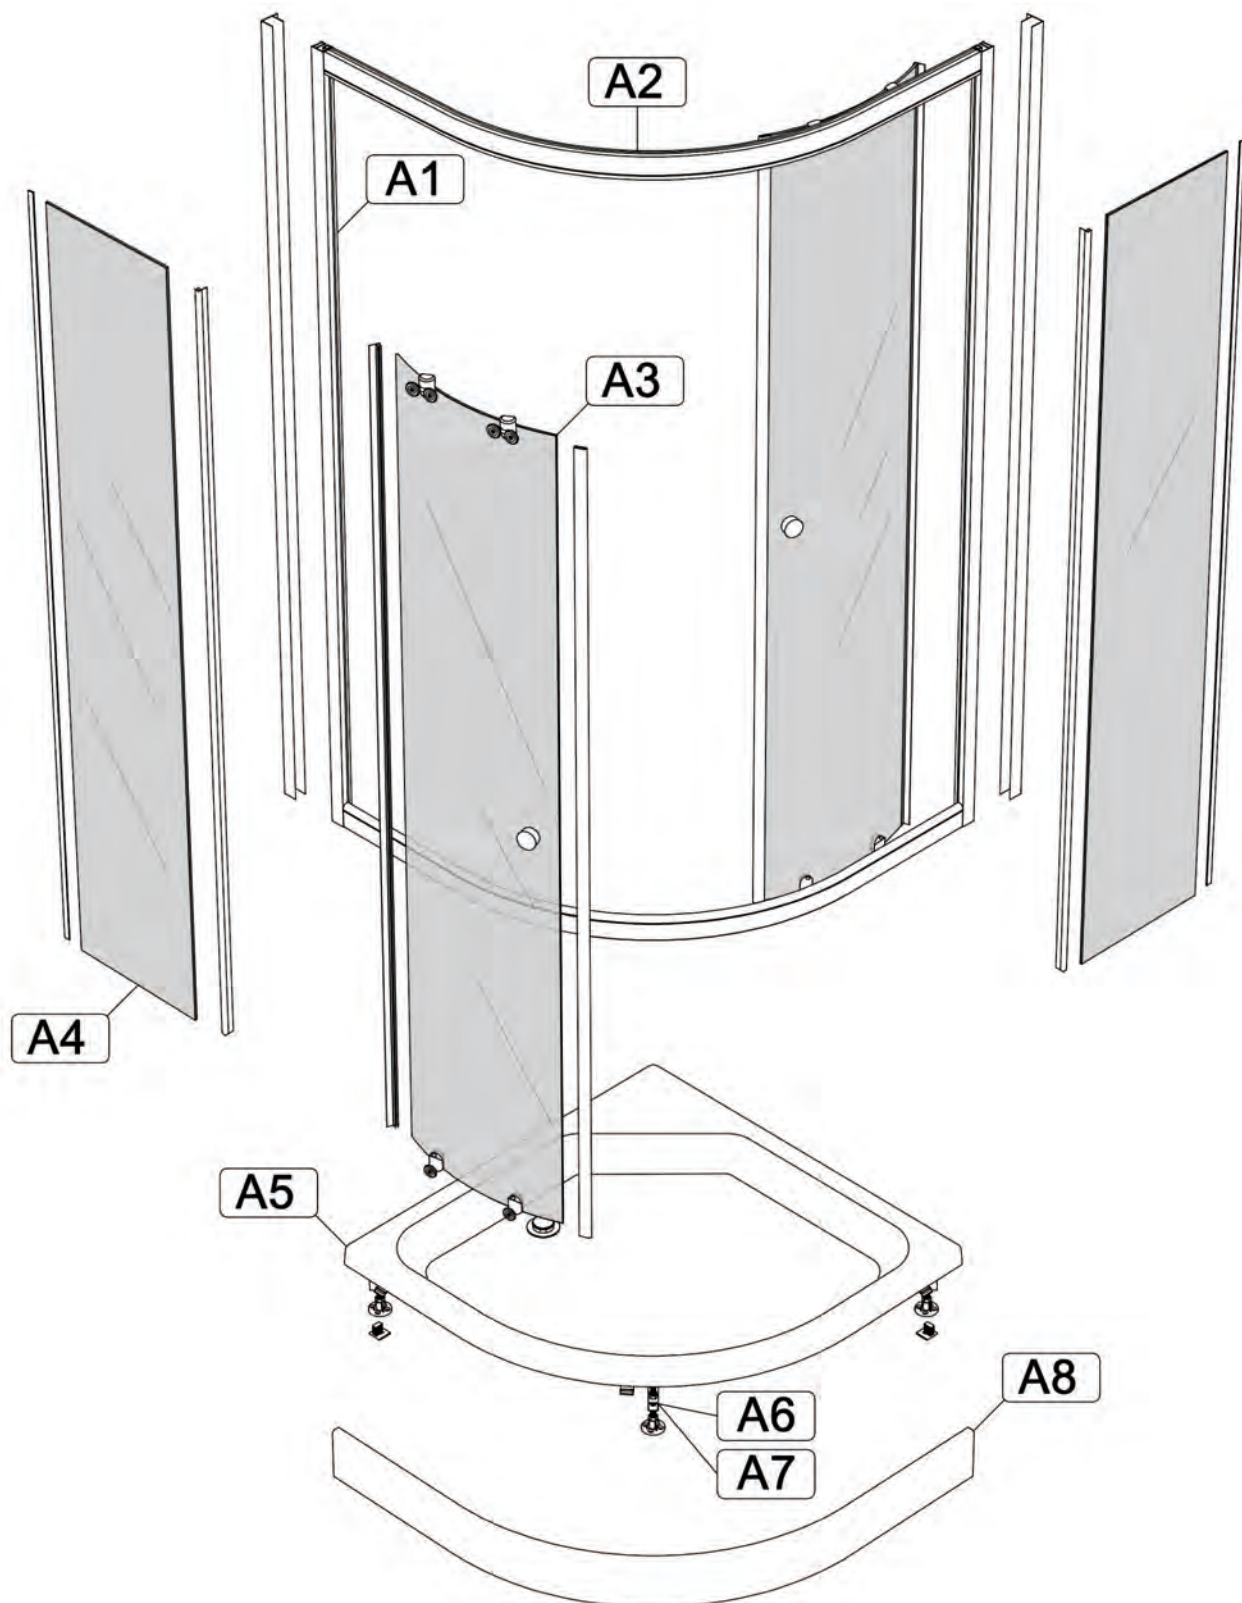

Инструкция по сборке душевой кабины

СТАНДАРТ / УЛЬТРА

НИЗКИЙ/СРЕДНИЙ/ ВЫСОКИЙ ПОДДОН

РЕД.: 052018

B1 	B2 M10 	B3 	B7  L=70MM	B8 
B4 	B5 	B6 3.5x16 		
B9 3.5x12 	B10 3.5x35 	B11 3.5x19 	B12 	B13 
B14 	B15 	B16 	B17 	B18 
B19 	B20 	B21 	B22 	B23 
B24 	B25 	B26 M4x20 	B27 M4 	B28 
B29 	B30 			

- B1**
- B2**
- B8**

- A6**
- A7**
- B1**
- B2**
- B3**
- B7**
- B10**

A5

- B4**
- B11**

Добор и крепление к стене
в комплект
не входит

B6
B12

Нейтральный силиконовый
герметик

B6
B13