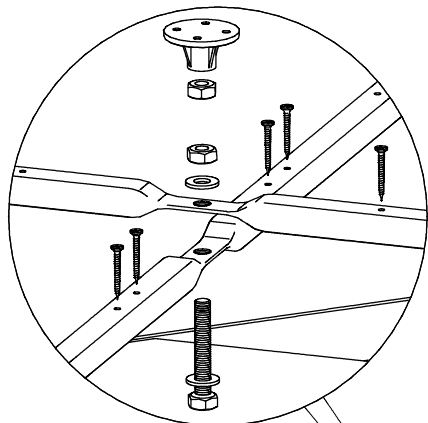

Инструкция по сборке душевой кабины

СТАНДАРТ / УЛЬТРА

НИЗКИЙ/СРЕДНИЙ/ ВЫСОКИЙ ПОДДОН

РЕД.: 052018

B1 	B2 M10 	B3 	B7  L=70MM	B8 
B4 	B5 	B6 3.5x16 		
B9 3.5x12 	B10 3.5x35 	B11 3.5x19 	B12 	B13 
B14 	B15 	B16 	B17 	B18 
B19 	B20 	B21 	B22 	B23 
B24 	B25 	B26 M4x20 	B27 M4 	B28 
B29 	B30 			

- B1**
- B2**
- B8**

- A6**
- A7**
- B1**
- B2**
- B3**
- B7**
- B10**

A5

- B4**
- B11**

Добор и крепление к стене
в комплект
не входит

B6
B12

Нейтральный силиконовый
герметик

B6
B13