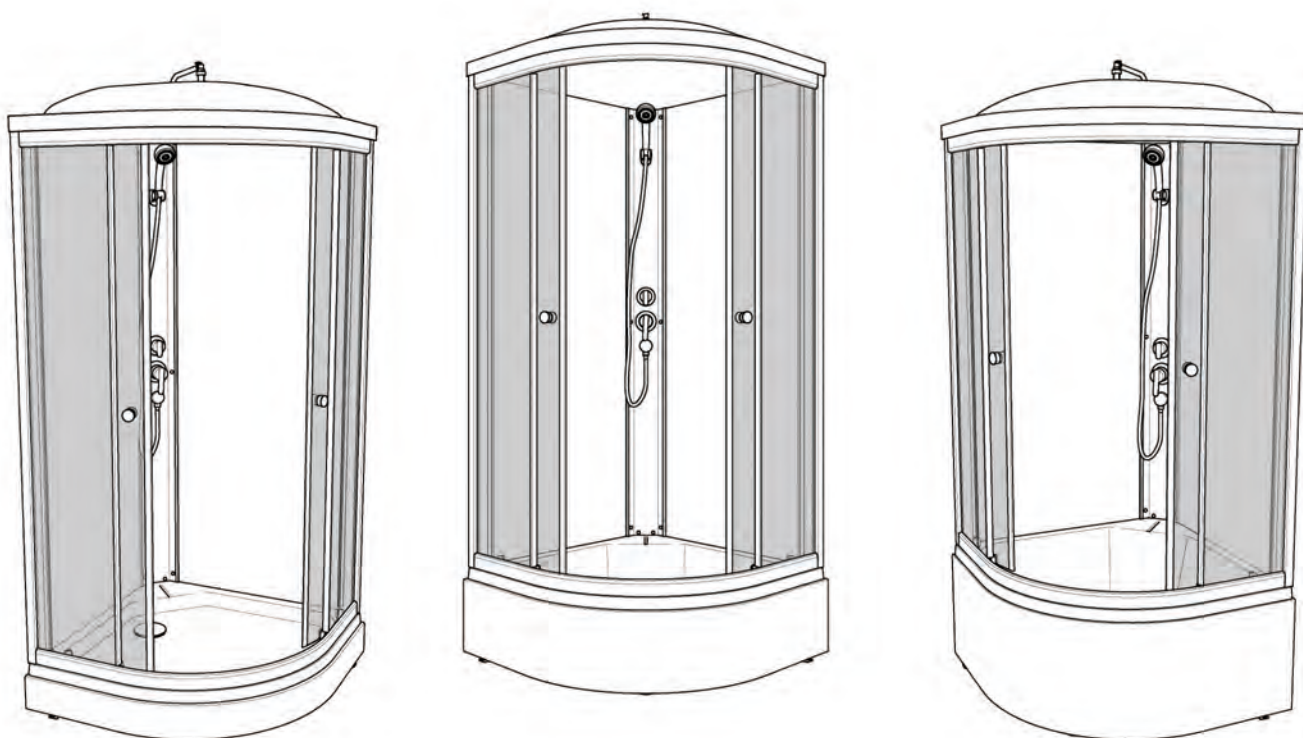

Инструкция по сборке душевой кабины

# СТАНДАРТ / УЛЬТРА

НИЗКИЙ/СРЕДНИЙ/ ВЫСОКИЙ ПОДДОН

РЕД.: 052018

<b>B1</b> 	<b>B2</b> M10 	<b>B3</b> 	<b>B7</b>   L=70MM	<b>B8</b> 
<b>B4</b> 	<b>B5</b> 	<b>B6</b> 3.5x16 		
<b>B9</b> 3.5x12 	<b>B10</b> 3.5x35 	<b>B11</b> 3.5x19 	<b>B12</b> 	<b>B13</b> 
<b>B14</b> 	<b>B15</b> 	<b>B16</b> 	<b>B17</b> 	<b>B18</b> 
<b>B19</b> 	<b>B20</b> 	<b>B21</b> 	<b>B22</b> 	<b>B23</b> 
<b>B24</b> 	<b>B25</b> 	<b>B26</b> M4x20 	<b>B27</b> M4 	<b>B28</b> 
<b>B29</b> 	<b>B30</b> 			

- B1**
- B2**
- B8**

- A6**
- A7**
- B1**
- B2**
- B3**
- B7**
- B10**

**A5**

- B4**
- B11**

Добор и крепление к стене  
в комплект  
не входит

B6  
B12

Нейтральный силиконовый  
герметик

B6  
B13