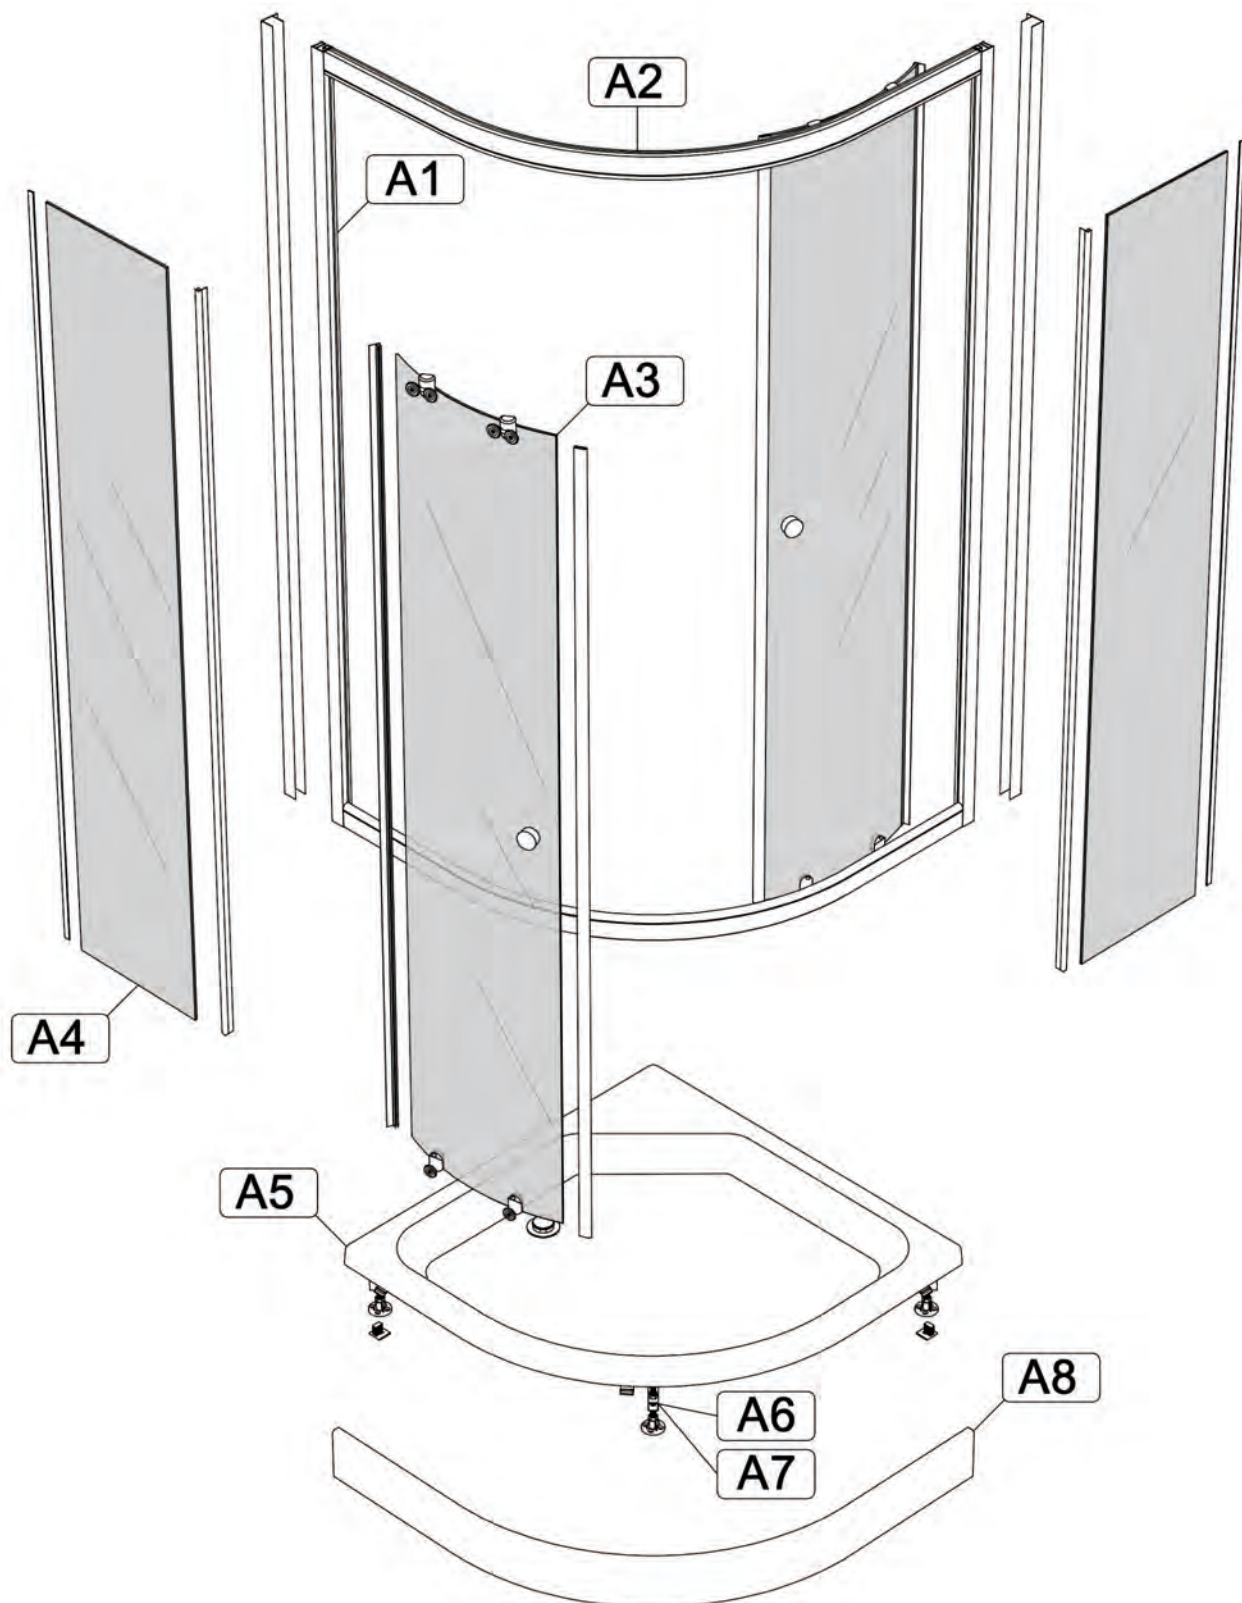

Инструкция по сборке душевой кабины

# СТАНДАРТ / УЛЬТРА

НИЗКИЙ/СРЕДНИЙ/ ВЫСОКИЙ ПОДДОН

РЕД.: 052018

<b>B1</b> 	<b>B2</b> M10 	<b>B3</b> 	<b>B7</b>   L=70MM	<b>B8</b> 
<b>B4</b> 	<b>B5</b> 	<b>B6</b> 3.5x16 		
<b>B9</b> 3.5x12 	<b>B10</b> 3.5x35 	<b>B11</b> 3.5x19 	<b>B12</b> 	<b>B13</b> 
<b>B14</b> 	<b>B15</b> 	<b>B16</b> 	<b>B17</b> 	<b>B18</b> 
<b>B19</b> 	<b>B20</b> 	<b>B21</b> 	<b>B22</b> 	<b>B23</b> 
<b>B24</b> 	<b>B25</b> 	<b>B26</b> M4x20 	<b>B27</b> M4 	<b>B28</b> 
<b>B29</b> 	<b>B30</b> 			

- B1**
- B2**
- B8**

- A6**
- A7**
- B1**
- B2**
- B3**
- B7**
- B10**

**A5**

- B4**
- B11**

Добор и крепление к стене  
в комплект  
не входит

B6  
B12

Нейтральный силиконовый  
герметик

B6  
B13