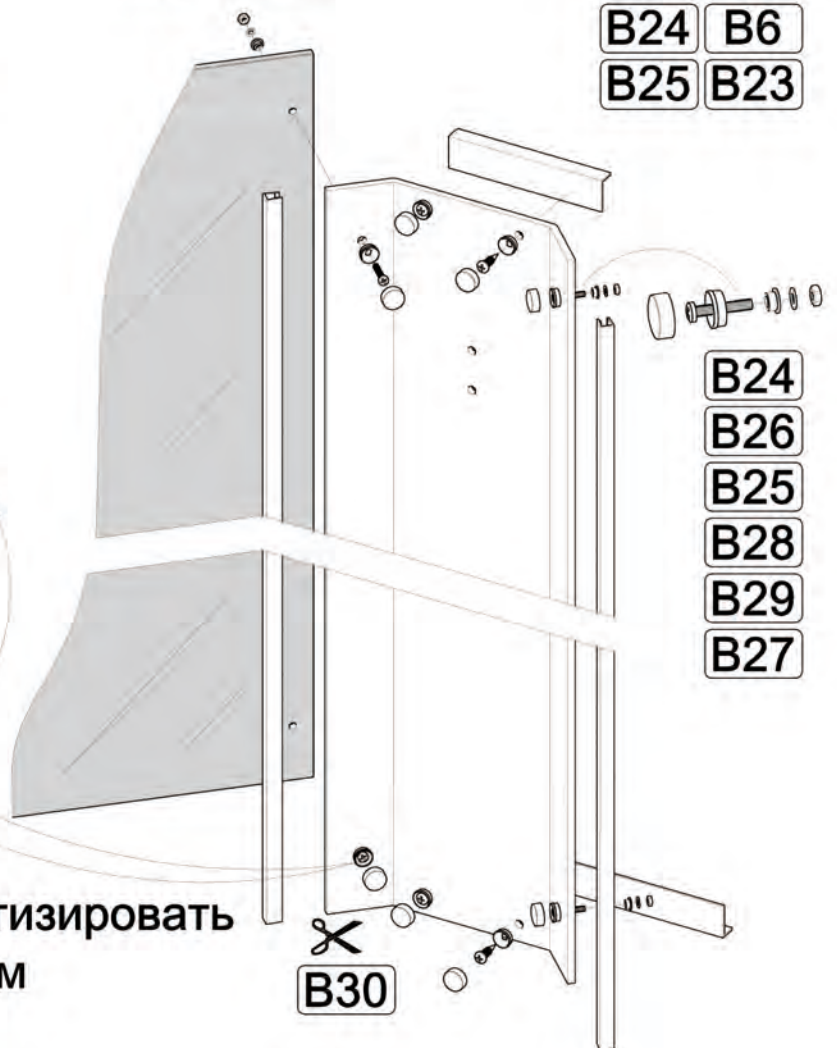

Место примыкания герметизировать
нейтральным силиконовым
герметиком