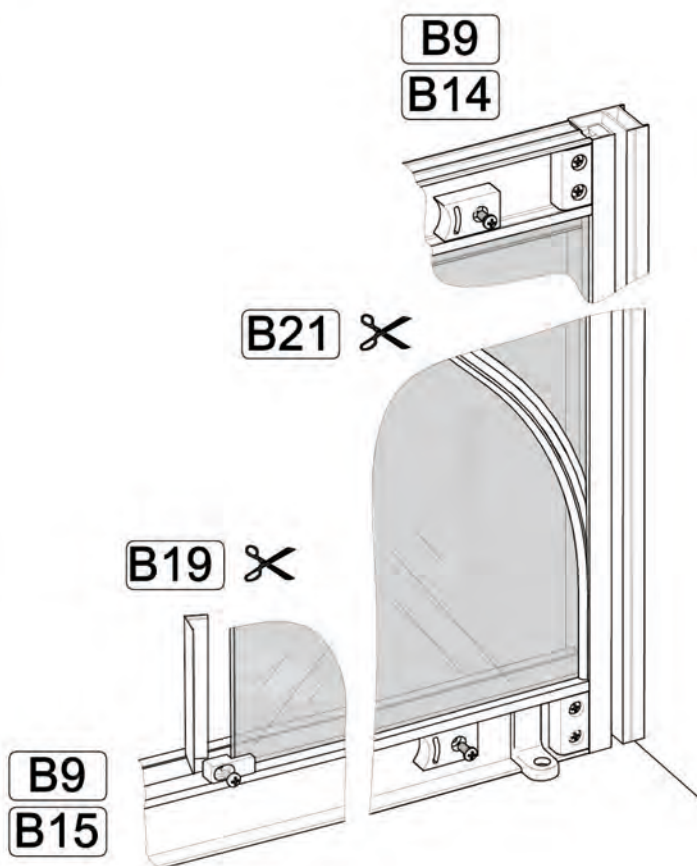

# СТАНДАРТ / УЛЬТРА

НИЗКИЙ/СРЕДНИЙ/ ВЫСОКИЙ ПОДДОН

РЕД.: 052018

<b>B1</b> 	<b>B2</b> M10 	<b>B3</b> 	<b>B7</b>   L=70MM	<b>B8</b> 
<b>B4</b> 	<b>B5</b> 	<b>B6</b> 3.5x16 		
<b>B9</b> 3.5x12 	<b>B10</b> 3.5x35 	<b>B11</b> 3.5x19 	<b>B12</b> 	<b>B13</b> 
<b>B14</b> 	<b>B15</b> 	<b>B16</b> 	<b>B17</b> 	<b>B18</b> 
<b>B19</b> 	<b>B20</b> 	<b>B21</b> 	<b>B22</b> 	<b>B23</b> 
<b>B24</b> 	<b>B25</b> 	<b>B26</b> M4x20 	<b>B27</b> M4 	<b>B28</b> 
<b>B29</b> 	<b>B30</b> 			

- B1**
- B2**
- B8**

- A6**
- A7**
- B1**
- B2**
- B3**
- B7**
- B10**

**A5**

- B4**
- B11**

Добор и крепление к стене  
в комплект  
не входит

B6  
B12

Нейтральный силиконовый  
герметик

B6  
B13