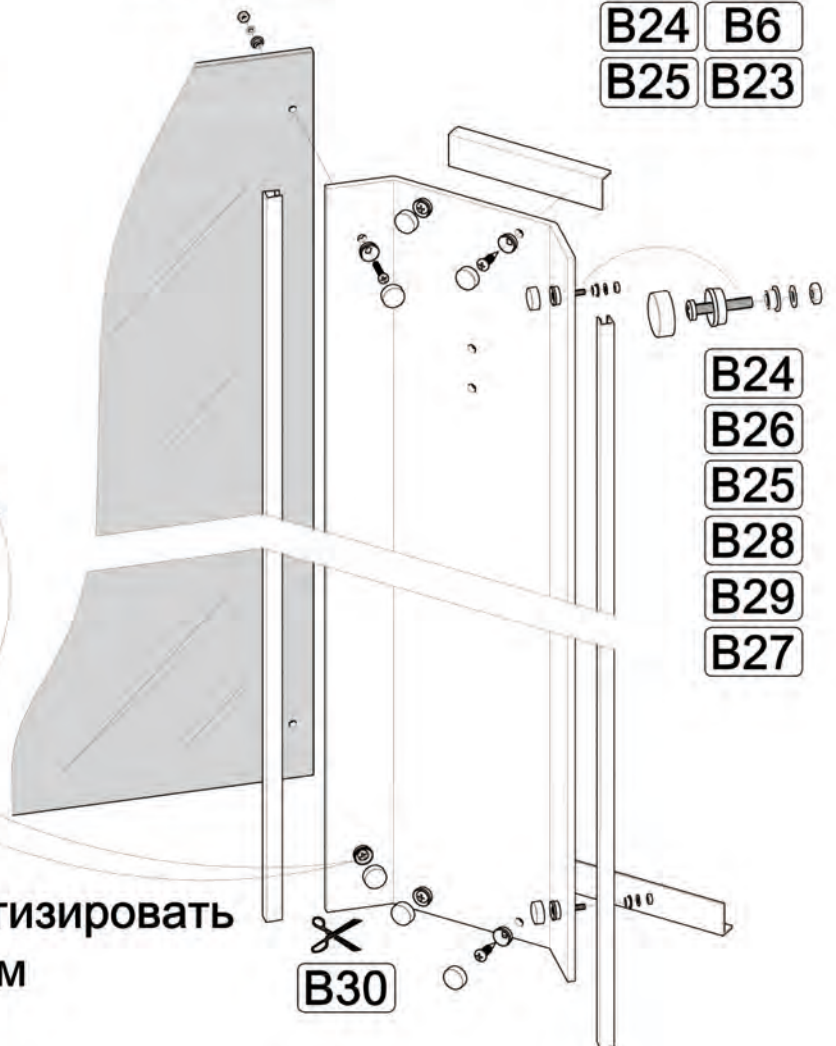

Место примыкания герметизировать
нейтральным силиконовым
герметиком