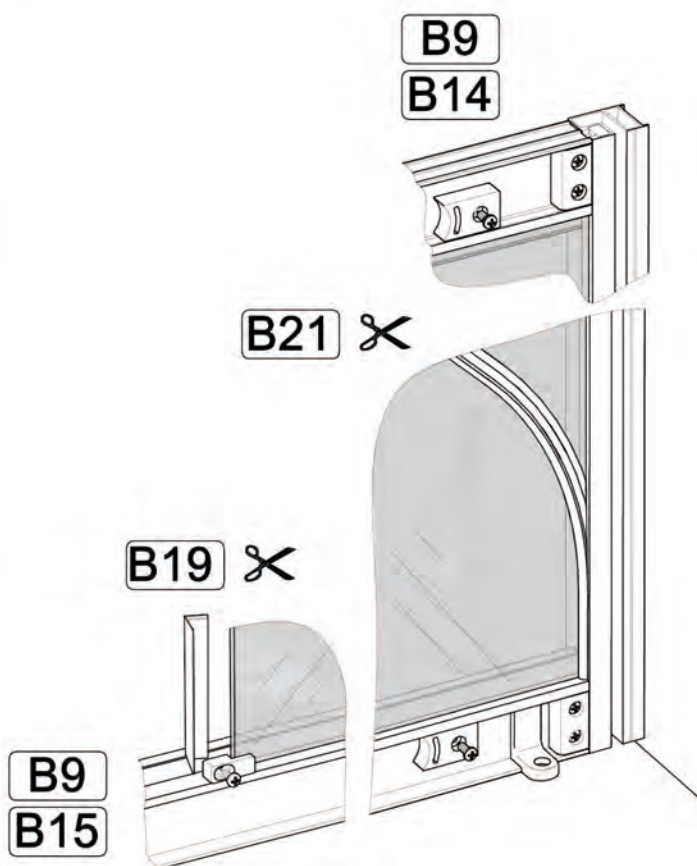

Инструкция по сборке душевой кабины

СТАНДАРТ / УЛЬТРА

НИЗКИЙ/СРЕДНИЙ/ ВЫСОКИЙ ПОДДОН

РЕД.: 052018

B1 	B2 M10 	B3 	B7  L=70MM	B8 
B4 	B5 	B6 3.5x16 		
B9 3.5x12 	B10 3.5x35 	B11 3.5x19 	B12 	B13 
B14 	B15 	B16 	B17 	B18 
B19 	B20 	B21 	B22 	B23 
B24 	B25 	B26 M4x20 	B27 M4 	B28 
B29 	B30 			

- B1**
- B2**
- B8**

- A6**
- A7**
- B1**
- B2**
- B3**
- B7**
- B10**

A5

- B4**
- B11**

Добор и крепление к стене
в комплект
не входит

B6
B12

Нейтральный силиконовый
герметик

B6
B13