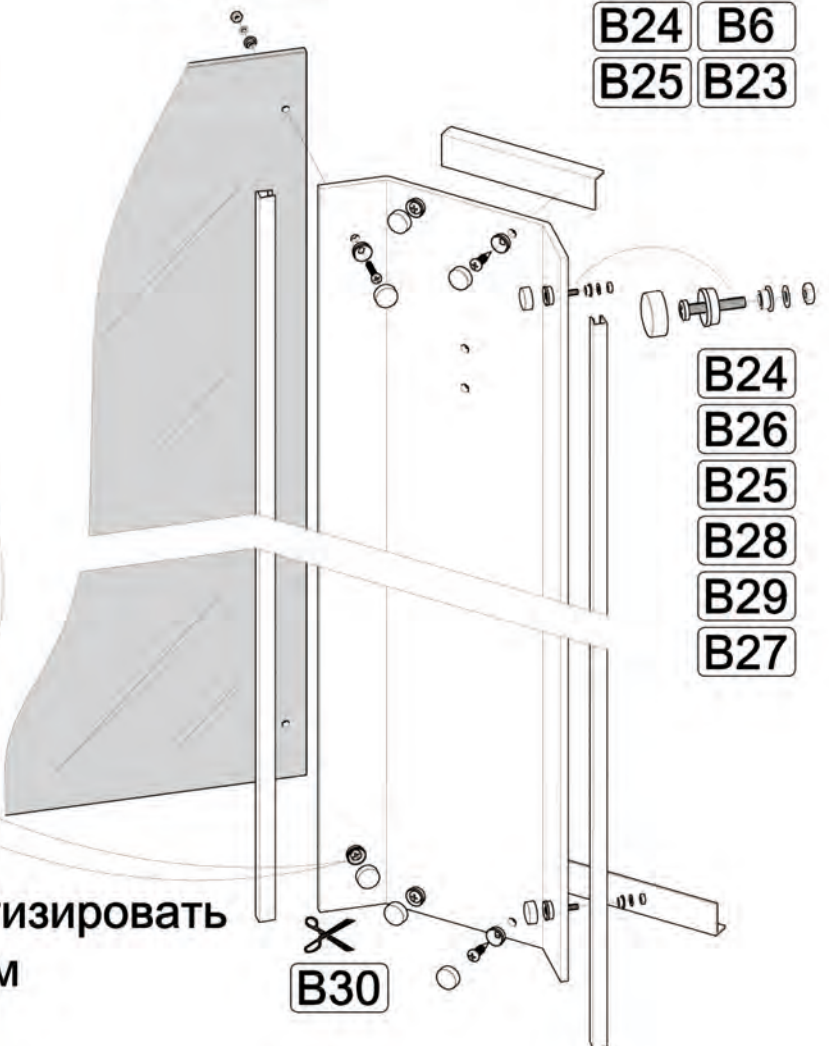

Место примыкания герметизировать
нейтральным силиконовым
герметиком