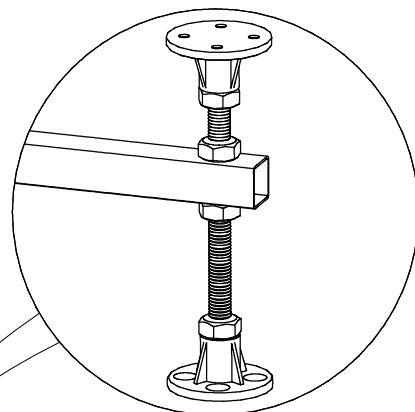

Инструкция по сборке душевой кабины

СТАНДАРТ / УЛЬТРА

НИЗКИЙ/СРЕДНИЙ/ ВЫСОКИЙ ПОДДОН

РЕД.: 052018

B1 	B2 M10 	B3 	B7  L=70MM	B8 
B4 	B5 	B6 3.5x16 		
B9 3.5x12 	B10 3.5x35 	B11 3.5x19 	B12 	B13 
B14 	B15 	B16 	B17 	B18 
B19 	B20 	B21 	B22 	B23 
B24 	B25 	B26 M4x20 	B27 M4 	B28 
B29 	B30 			

- B1**
- B2**
- B8**

- A6**
- A7**
- B1**
- B2**
- B3**
- B7**
- B10**

A5

- B4**
- B11**

Добор и крепление к стене
в комплект
не входит

B6
B12

Нейтральный силиконовый
герметик

- | | |
|-----|-----|
| B24 | B26 |
| B25 | B28 |
| B29 | B27 |