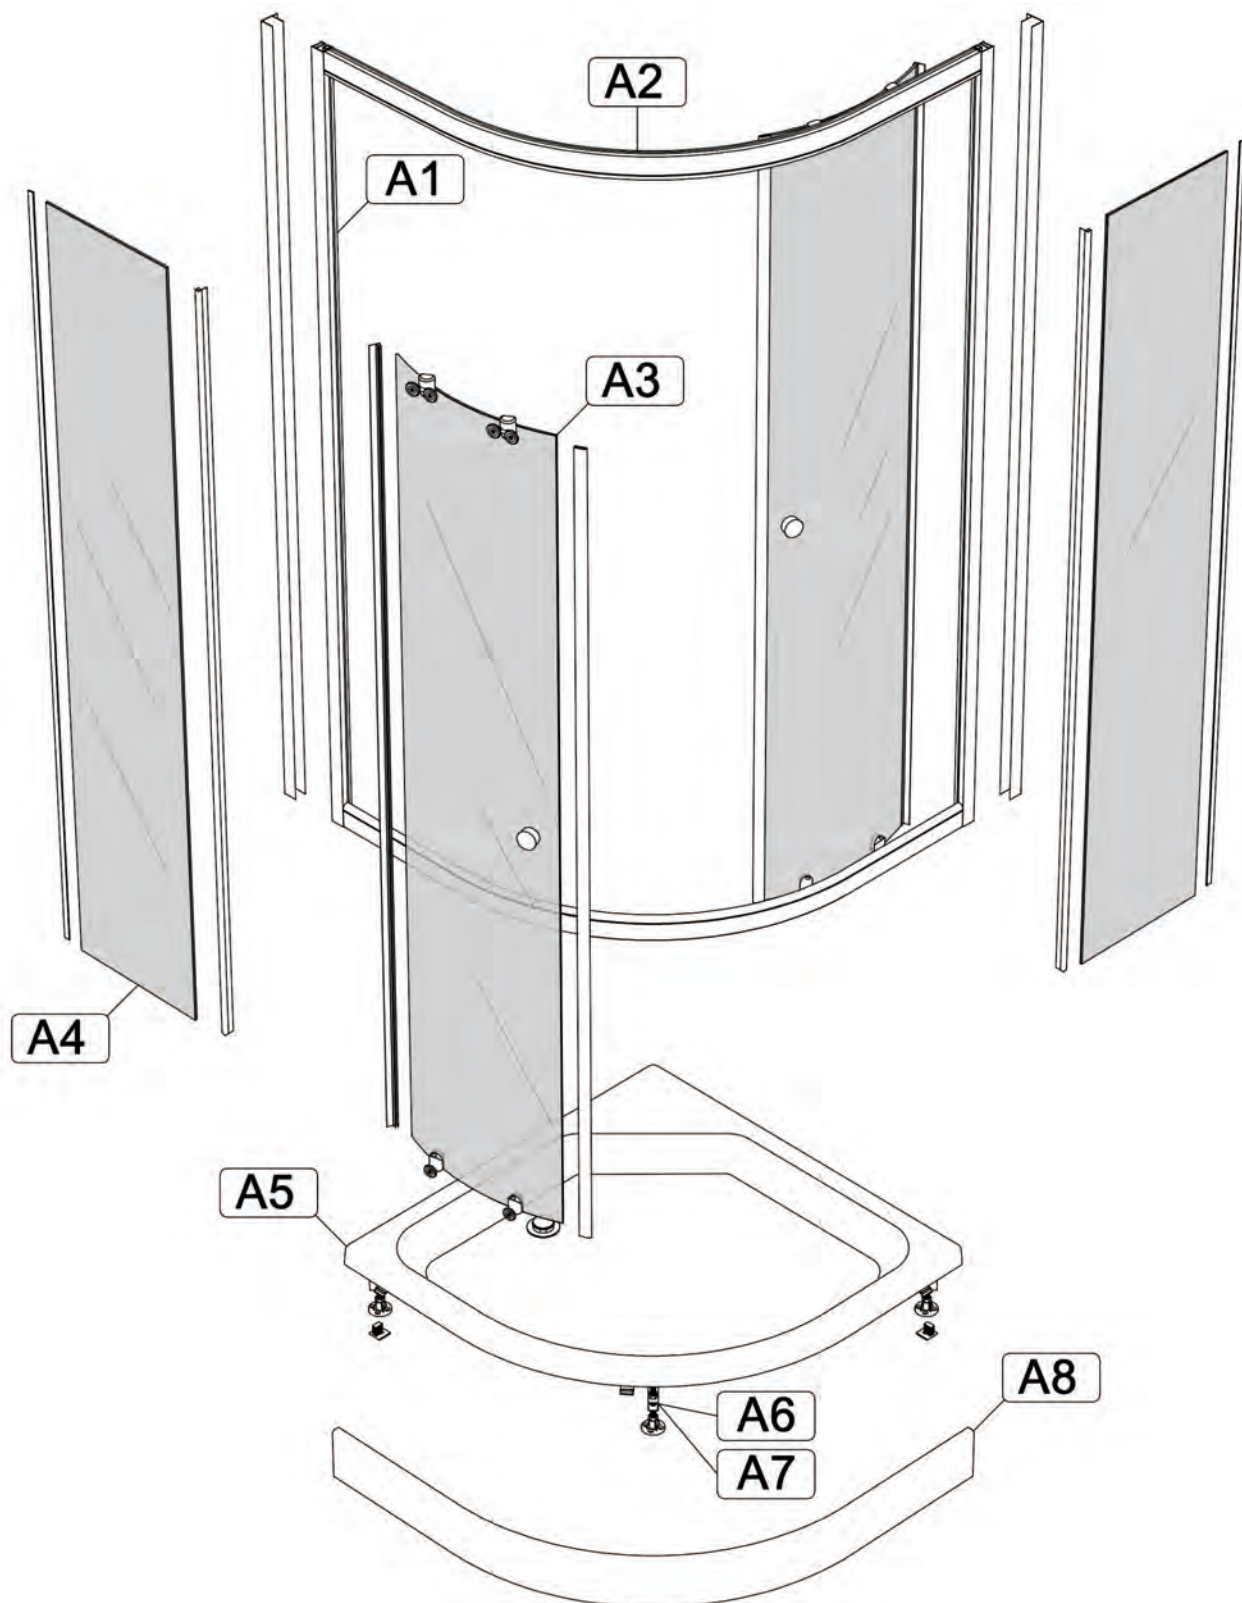

Инструкция по сборке душевой кабины

СТАНДАРТ / УЛЬТРА

НИЗКИЙ/СРЕДНИЙ/ ВЫСОКИЙ ПОДДОН

РЕД.: 052018

B1 	B2 M10 	B3 	B7  L=70MM	B8 
B4 	B5 	B6 3.5x16 		
B9 3.5x12 	B10 3.5x35 	B11 3.5x19 	B12 	B13 
B14 	B15 	B16 	B17 	B18 
B19 	B20 	B21 	B22 	B23 
B24 	B25 	B26 M4x20 	B27 M4 	B28 
B29 	B30 			

- B1**
- B2**
- B8**

- A6**
- A7**
- B1**
- B2**
- B3**
- B7**
- B10**

A5

- B4**
- B11**

Добор и крепление к стене
в комплект
не входит

B6
B12

Нейтральный силиконовый
герметик

- | | |
|-----|-----|
| B24 | B26 |
| B25 | B28 |
| B29 | B27 |