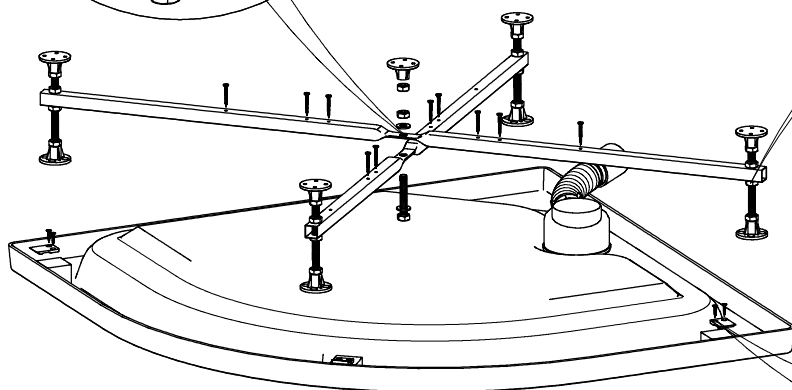

Инструкция по сборке душевой кабины

СТАНДАРТ / УЛЬТРА

НИЗКИЙ/СРЕДНИЙ/ ВЫСОКИЙ ПОДДОН

РЕД.: 052018

B1 	B2 M10 	B3 	B7  L=70MM	B8 
B4 	B5 	B6 3.5x16 		
B9 3.5x12 	B10 3.5x35 	B11 3.5x19 	B12 	B13 
B14 	B15 	B16 	B17 	B18 
B19 	B20 	B21 	B22 	B23 
B24 	B25 	B26 M4x20 	B27 M4 	B28 
B29 	B30 			

- B1**
- B2**
- B8**

- A6**
- A7**
- B1**
- B2**
- B3**
- B7**
- B10**

A5

- B4**
- B11**

Добор и крепление к стене
в комплект
не входит

B6
B12

Нейтральный силиконовый
герметик

- | | |
|-----|-----|
| B24 | B26 |
| B25 | B28 |
| B29 | B27 |