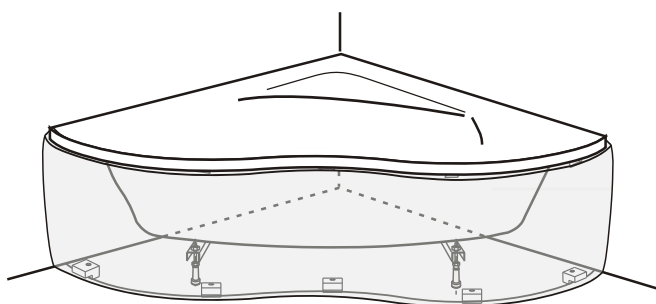

**CZ:** Instalace panelů na vany

**GB:** Installation of panel on bathtubs

**D:** Installation der Wandtafel an der badewanne

**F:** Installation du panneau sur le baignoire

**RU:** Устройство панелей на ванна

# 1

MAX 3 mm

**CZ:** Výška panelu  
**GB:** High of panel  
**D:** Höhe der Paneel  
**F:** Hauteur du panneau  
**RU:** Высота панели