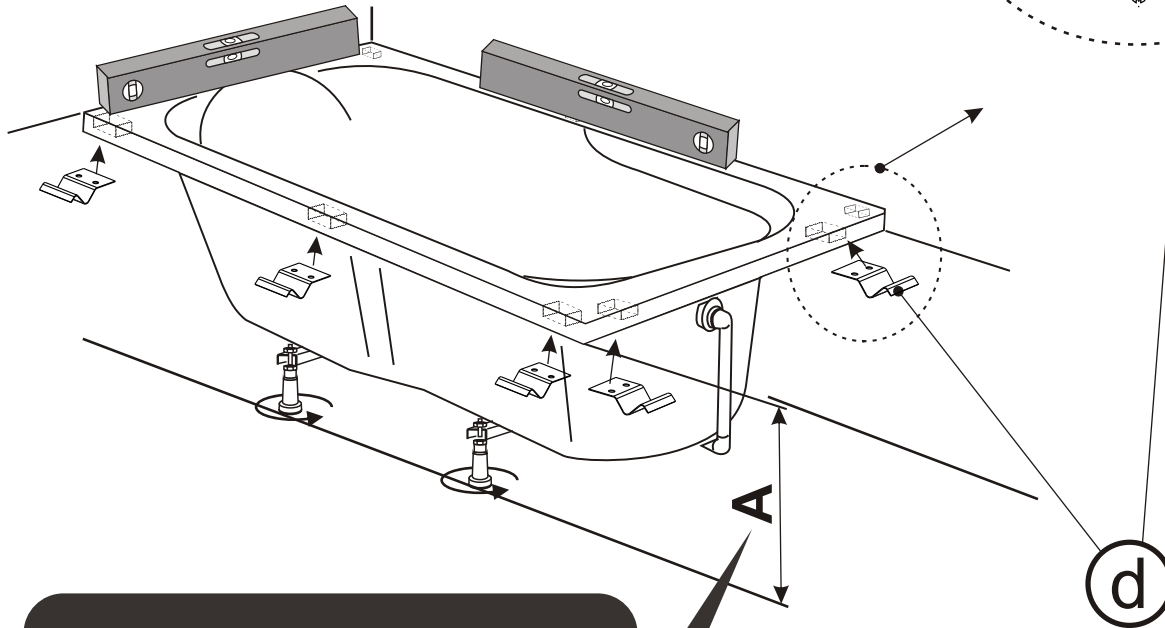

CZ: Instalace panelů na vany

GB: Installation of panel on bathtubs

D: Installation der Wandtafel an der badewanne

F: Installation du panneau sur le baignoire

RU: Устройство панелей на ванна

1

MAX 3 mm

CZ: Výška panelu
GB: High of panel
D: Höhe der Paneel
F: Hauteur du panneau
RU: Высота панели

2

3

4

A: šroub / screw / schraube / écrou / болт

B: silicone

5

6