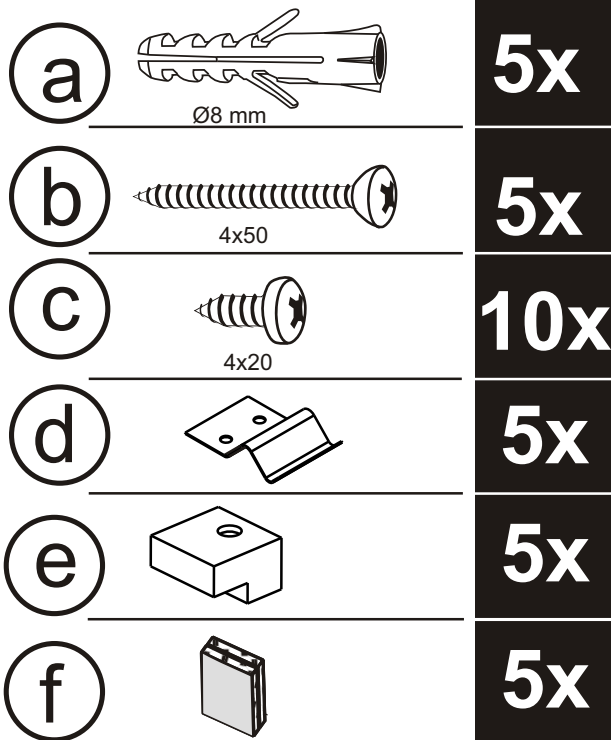

**CZ:** Instalace panelů na vany

**GB:** Installation of panel on bathtubs

**D:** Installation der Wandtafel an der badewanne

**F:** Installation du panneau sur le baignoire

**RU:** Устройство панелей на ванна

# 1

**CZ:** Výška panelu  
**GB:** High of panel  
**D:** Höhe der Paneel  
**F:** Hauteur du panneau  
**RU:** Высота панели

# 2

3

4

**A: šroub / screw / schraube / écrou / болт**

**B: silicone**

5

6