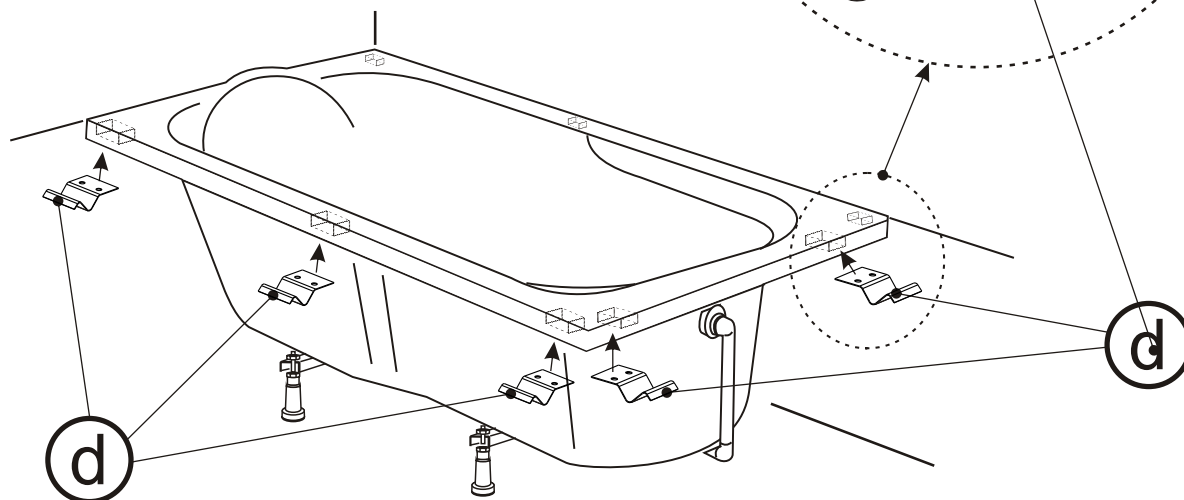

**CZ:** Instalace panelů na vany

**GB:** Installation of panel on bathtubs

**D:** Installation der Wandtafel an der badewanne

**F:** Installation du panneau sur le baignoire

**RU:** Устройство панелей на ванна

# 1

**CZ:** Výška panelu  
**GB:** High of panel  
**D:** Höhe der Paneel  
**F:** Hauteur du panneau  
**RU:** Высота панели

# 2

3

4

**A: šroub / screw / schraube / écrou / болт**

**B: silicone**

5

6