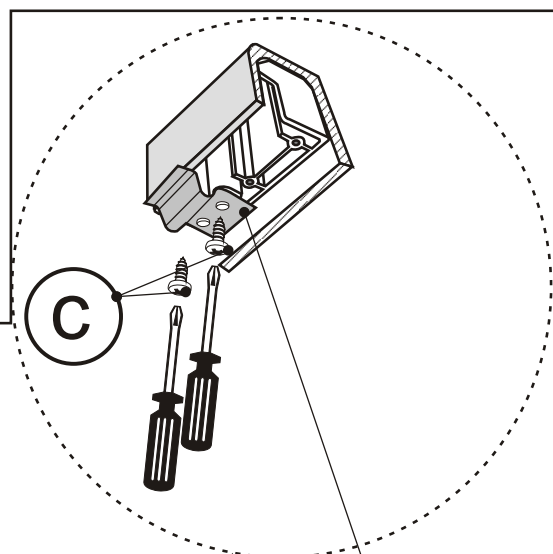

**CZ:** Instalace panelů na vany

**GB:** Installation of panel on bathtubs

**D:** Installation der Wandtafel an der badewanne

**F:** Installation du panneau sur le baignoire

**RU:** Устройство панелей на ванна

# 1

**CZ:** Výška panelu  
**GB:** High of panel  
**D:** Höhe der Paneel  
**F:** Hauteur du panneau  
**RU:** Высота панели

# 2

3

4

**A: šroub / screw / schraube / écrou / болт**

**B: silicone**

5

6