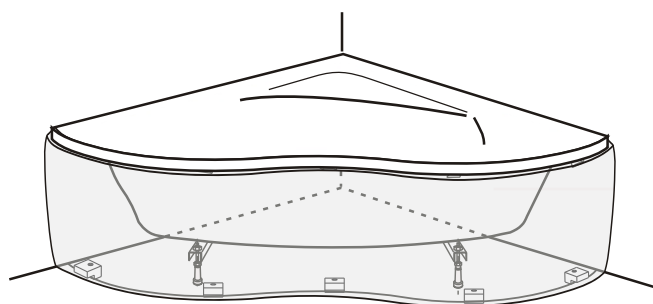

**CZ:** Instalace panelů na vany

**GB:** Installation of panel on bathtubs

**D:** Installation der Wandtafel an der badewanne

**F:** Installation du panneau sur le baignoire

**RU:** Устройство панелей на ванна

# 1

**CZ:** Výška panelu  
**GB:** High of panel  
**D:** Höhe der Paneel  
**F:** Hauteur du panneau  
**RU:** Высота панели