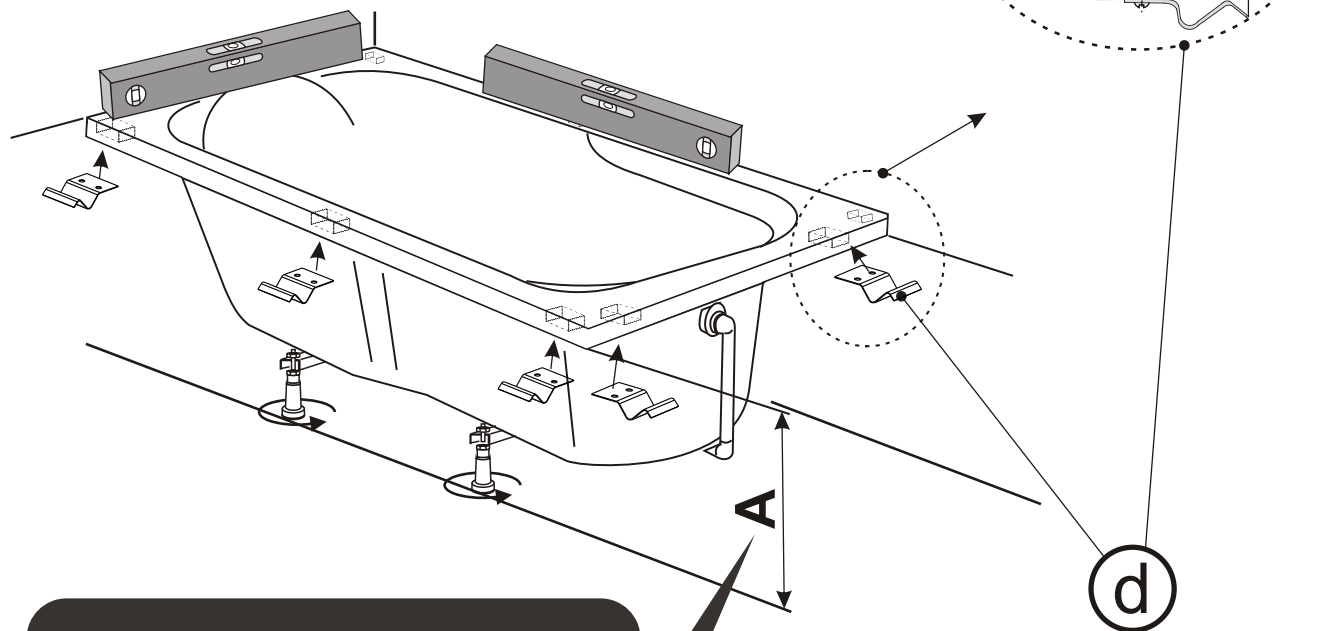

**CZ:** Instalace panelů na vany

**GB:** Installation of panel on bathtubs

**D:** Installation der Wandtafel an der badewanne

**F:** Installation du panneau sur le baignoire

**RU:** Устройство панелей на ванна

# 1

**CZ:** Výška panelu  
**GB:** High of panel  
**D:** Höhe der Paneel  
**F:** Hauteur du panneau  
**RU:** Высота панели

# 2

3

4

**A: šroub / screw / schraube / écrou / болт**

**B: silicone**

5

6