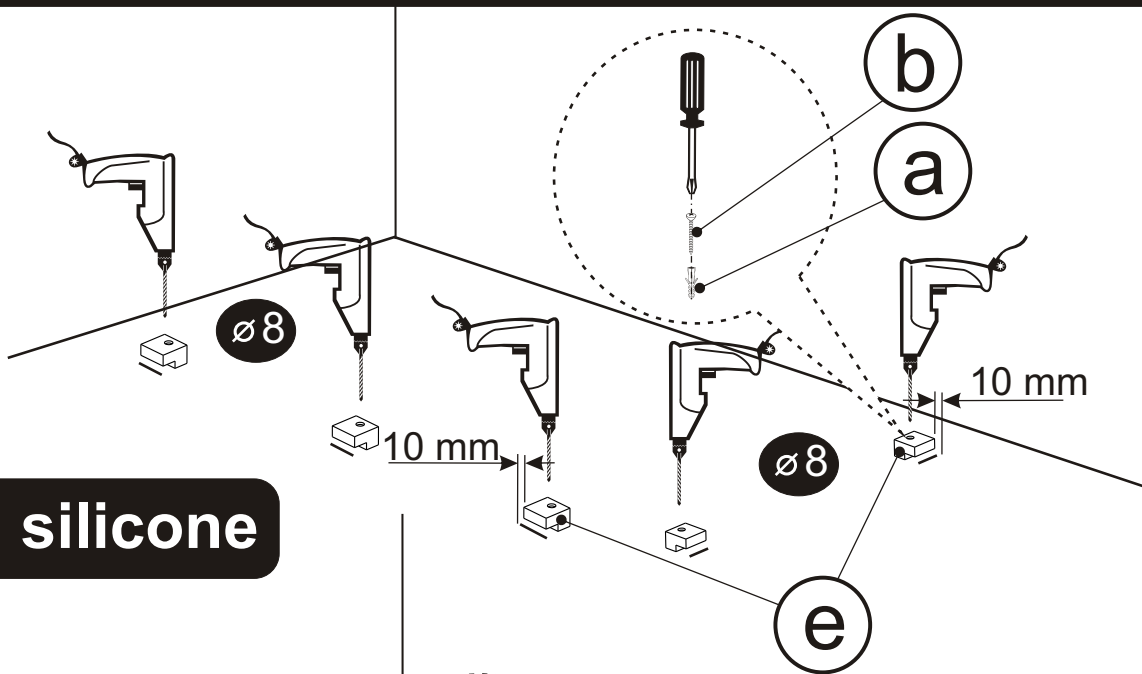

CZ: Instalace panelů na vany

GB: Installation of panel on bathtubs

D: Installation der Wandtafel an der badewanne

F: Installation du panneau sur le baignoire

RU: Устройство панелей на ванна

1

CZ: Výška panelu
GB: High of panel
D: Höhe der Paneel
F: Hauteur du panneau
RU: Высота панели

2

3

4

A: šroub / screw / schraube / écrou / болт

B: silicone

5

6