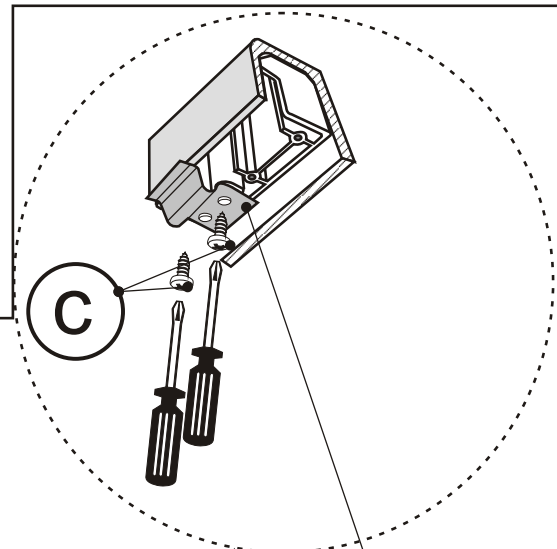

**CZ:** Instalace panelů na vany

**GB:** Installation of panel on bathtubs

**D:** Installation der Wandtafel an der badewanne

**F:** Installation du panneau sur le baignoire

**RU:** Устройство панелей на ванна

# 1

MAX 3 mm

**CZ:** Výška panelu  
**GB:** High of panel  
**D:** Höhe der Paneel  
**F:** Hauteur du panneau  
**RU:** Высота панели

# 2

3

4

**A: šroub / screw / schraube / écrou / болт**

**B: silicone**

5

6