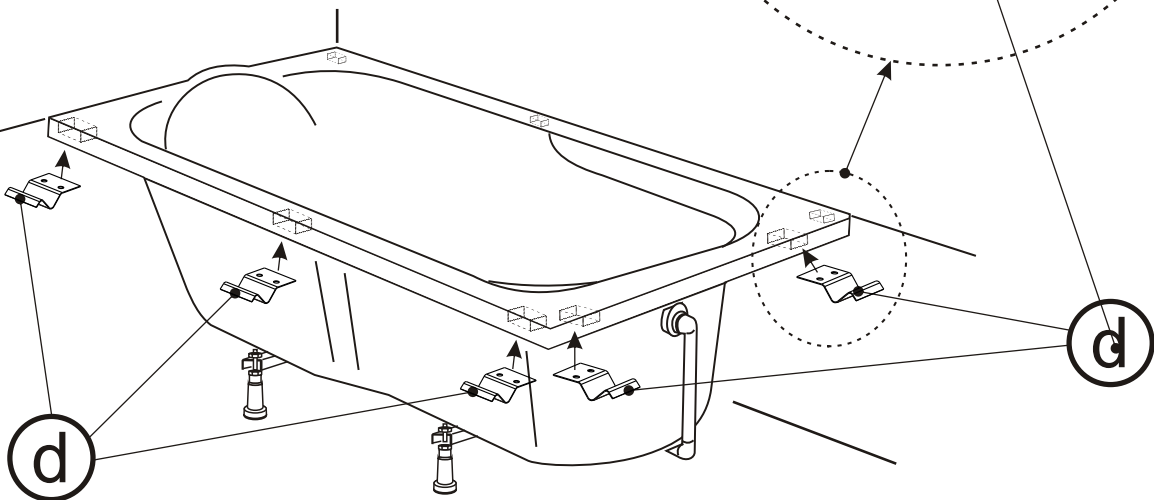

**CZ:** Instalace panelů na vany

**GB:** Installation of panel on bathtubs

**D:** Installation der Wandtafel an der badewanne

**F:** Installation du panneau sur le baignoire

**RU:** Устройство панелей на ванна

# 1

MAX 3 mm

**CZ:** Výška panelu  
**GB:** High of panel  
**D:** Höhe der Paneel  
**F:** Hauteur du panneau  
**RU:** Высота панели

# 2

3

4

**A: šroub / screw / schraube / écrou / болт**

**B: silicone**

5

6