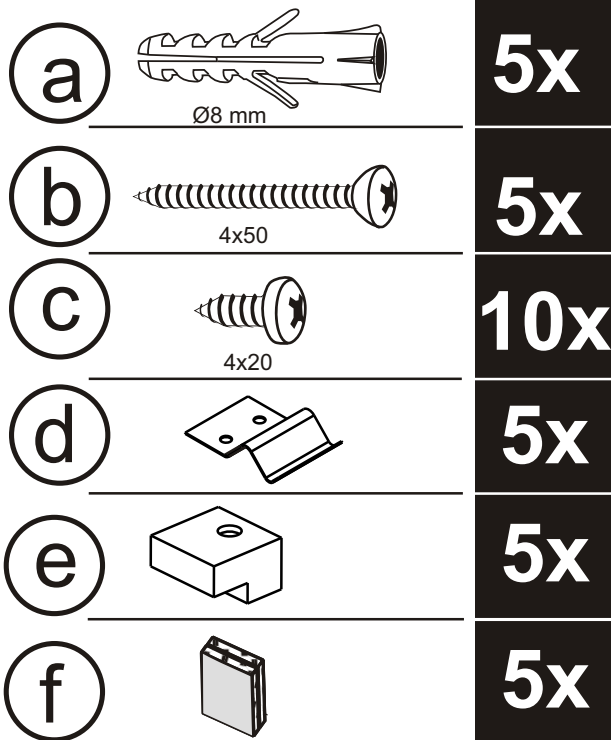

CZ: Instalace panelů na vany

GB: Installation of panel on bathtubs

D: Installation der Wandtafel an der badewanne

F: Installation du panneau sur le baignoire

RU: Устройство панелей на ванна

1

MAX 3 mm

CZ: Výška panelu
GB: High of panel
D: Höhe der Paneel
F: Hauteur du panneau
RU: Высота панели

2

3

4

A: šroub / screw / schraube / écrou / болт

B: silicone

5

6