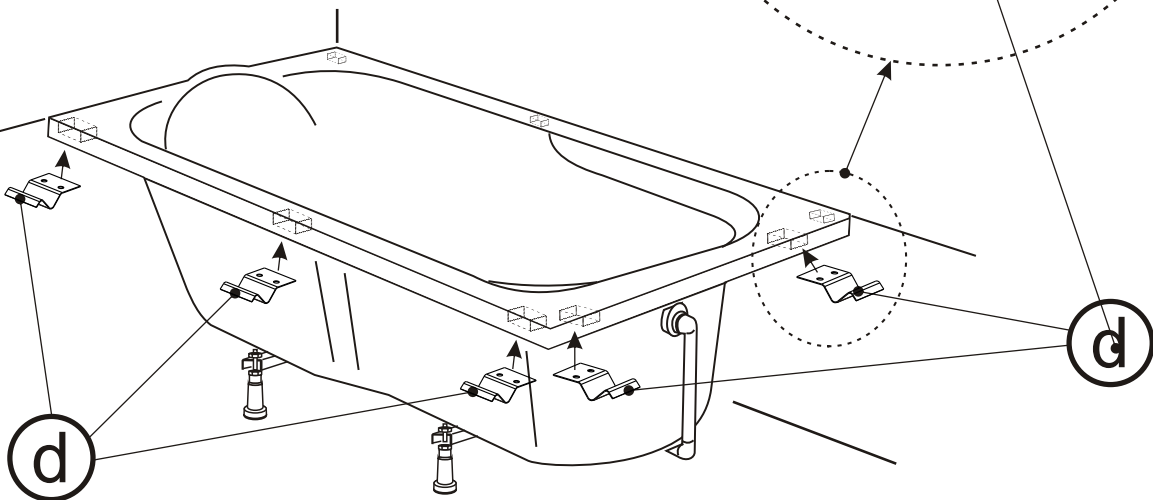

CZ: Instalace panelů na vany

GB: Installation of panel on bathtubs

D: Installation der Wandtafel an der badewanne

F: Installation du panneau sur le baignoire

RU: Устройство панелей на ванна

1

MAX 3 mm

CZ: Výška panelu
GB: High of panel
D: Höhe der Paneel
F: Hauteur du panneau
RU: Высота панели

2

3

4

A: šroub / screw / schraube / écrou / болт

B: silicone

5

6