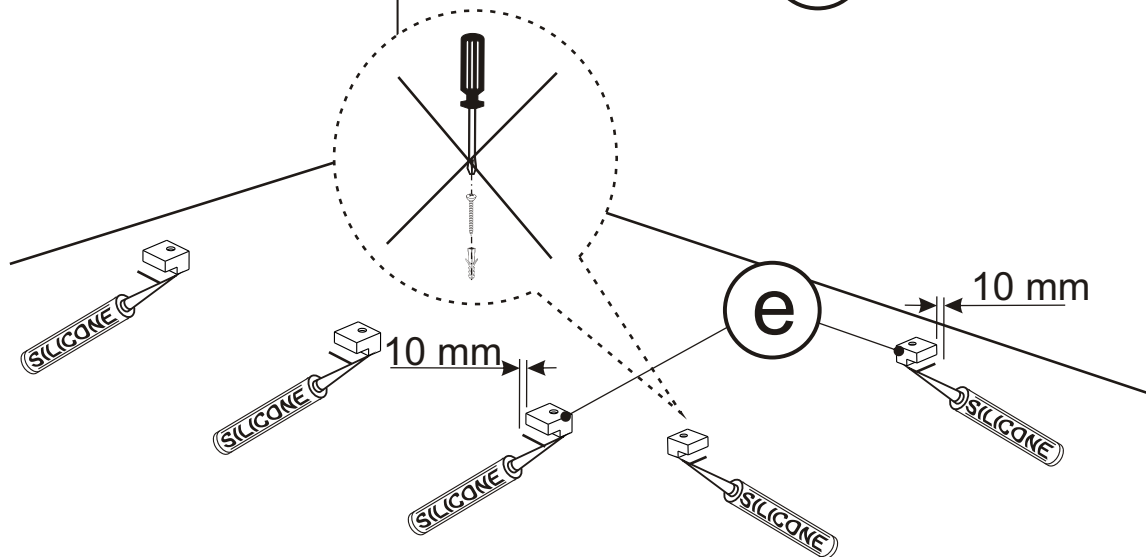

CZ: Instalace panelů na vany

GB: Installation of panel on bathtubs

D: Installation der Wandtafel an der badewanne

F: Installation du panneau sur le baignoire

RU: Устройство панелей на ванна

1

MAX 3 mm

CZ: Výška panelu
GB: High of panel
D: Höhe der Paneel
F: Hauteur du panneau
RU: Высота панели

2

3

4

A: šroub / screw / schraube / écrou / болт

B: silicone

5

6