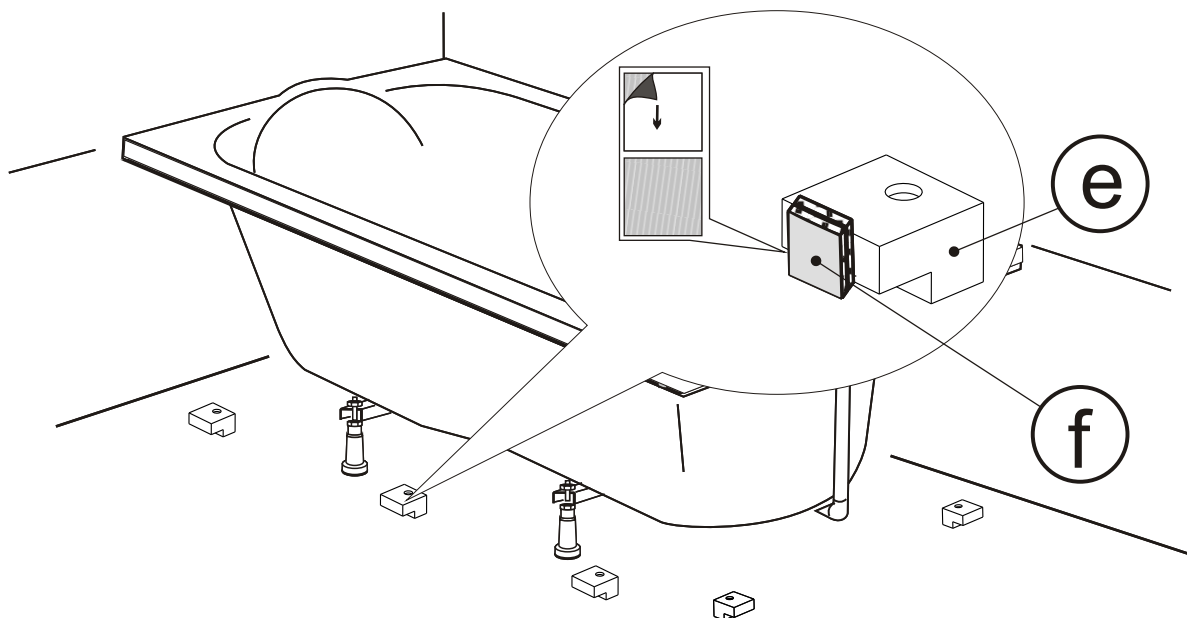

CZ: Instalace panelů na vany

GB: Installation of panel on bathtubs

D: Installation der Wandtafel an der badewanne

F: Installation du panneau sur le baignoire

RU: Устройство панелей на ванна

1

MAX 3 mm

CZ: Výška panelu
GB: High of panel
D: Höhe der Paneel
F: Hauteur du panneau
RU: Высота панели

2

3

4

A: šroub / screw / schraube / écrou / болт

B: silicone

5

6