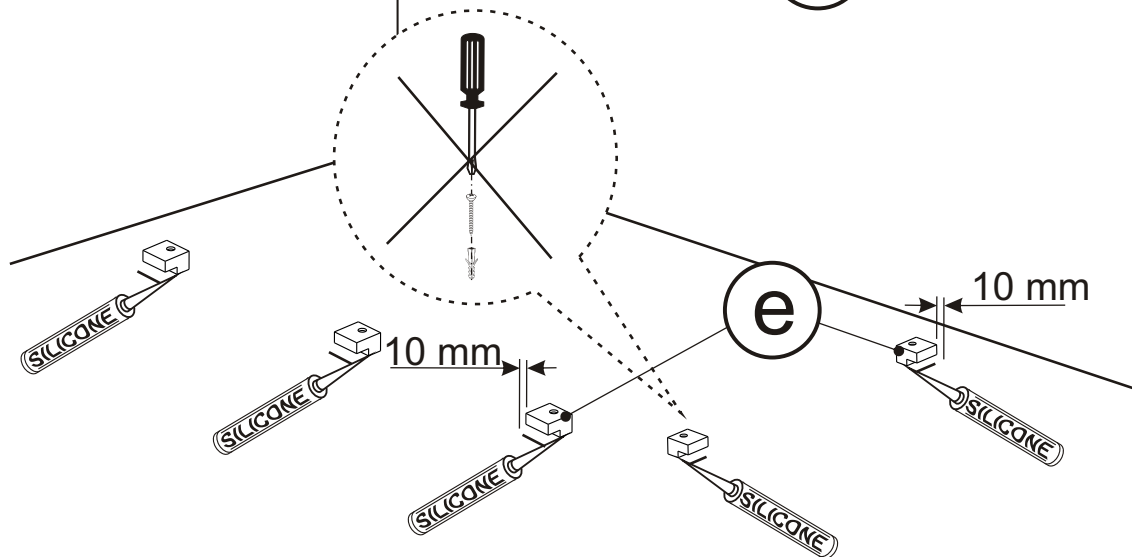

CZ: Instalace panelů na vany

GB: Installation of panel on bathtubs

D: Installation der Wandtafel an der badewanne

F: Installation du panneau sur le baignoire

RU: Устройство панелей на ванна

1

CZ: Výška panelu
GB: High of panel
D: Höhe der Paneel
F: Hauteur du panneau
RU: Высота панели

2

3

4

A: šroub / screw / schraube / écrou / болт

B: silicone

5

6