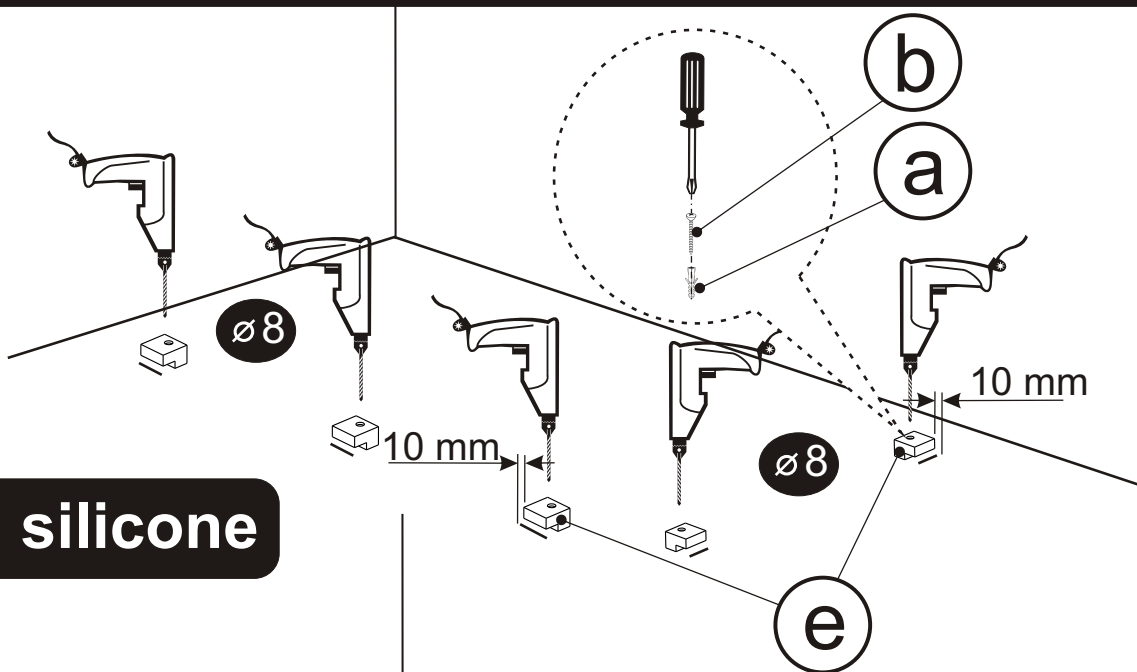

CZ: Instalace panelů na vany

GB: Installation of panel on bathtubs

D: Installation der Wandtafel an der badewanne

F: Installation du panneau sur le baignoire

RU: Устройство панелей на ванна

1

CZ: Výška panelu
GB: High of panel
D: Höhe der Paneel
F: Hauteur du panneau
RU: Высота панели

2

3

4

A: šroub / screw / schraube / écrou / болт

B: silicone

5

6