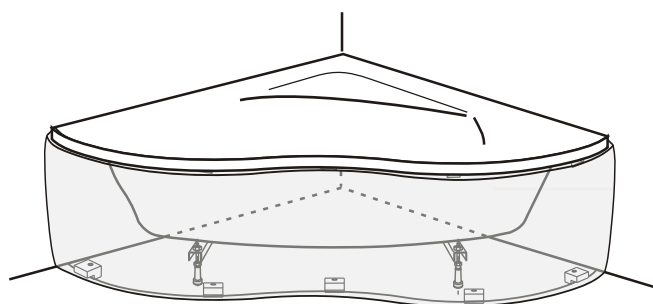

**CZ:** Instalace panelů na vany

**GB:** Installation of panel on bathtubs

**D:** Installation der Wandtafel an der badewanne

**F:** Installation du panneau sur le baignoire

**RU:** Устройство панелей на ванна

# 1

MAX 3 mm

**CZ:** Výška panelu  
**GB:** High of panel  
**D:** Höhe der Paneel  
**F:** Hauteur du panneau  
**RU:** Высота панели