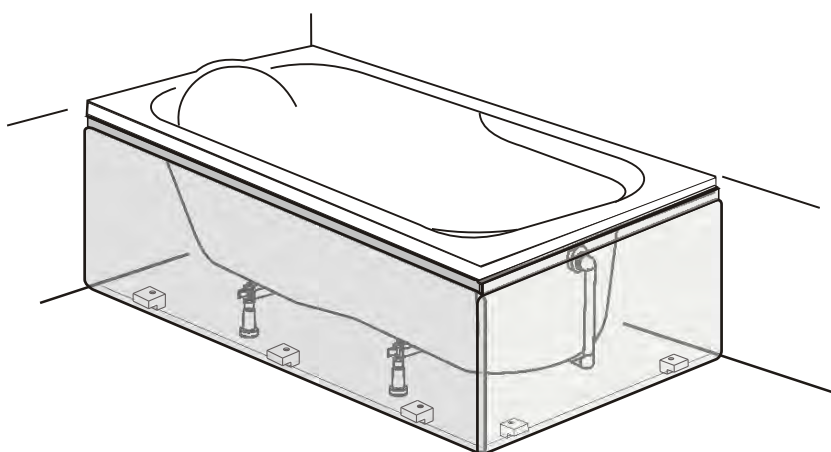

**CZ:** Instalace panelů na vany

**GB:** Installation of panel on bathtubs

**D:** Installation der Wandtafel an der badewanne

**F:** Installation du panneau sur le baignoire

**RU:** Устройство панелей на ванна

# 1

MAX 3 mm

**CZ:** Výška panelu  
**GB:** High of panel  
**D:** Höhe der Paneel  
**F:** Hauteur du panneau  
**RU:** Высота панели