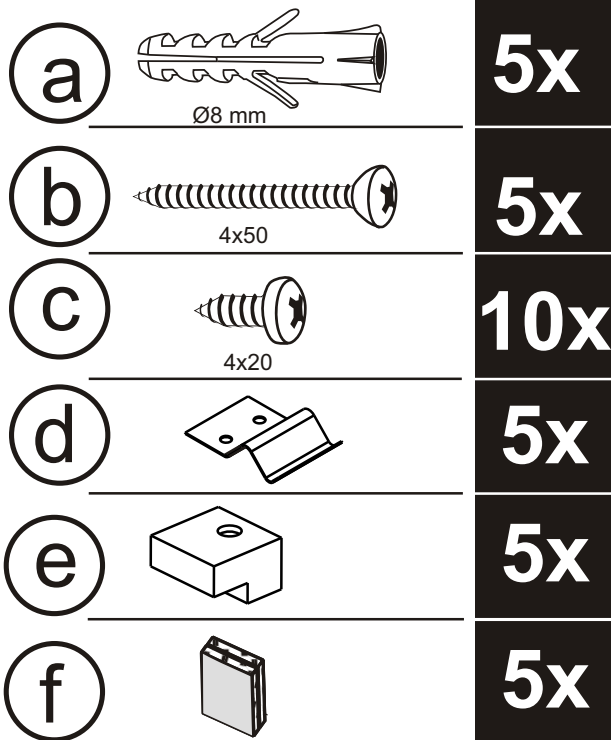

**CZ:** Instalace panelů na vany

**GB:** Installation of panel on bathtubs

**D:** Installation der Wandtafel an der badewanne

**F:** Installation du panneau sur le baignoire

**RU:** Устройство панелей на ванна

# 1

MAX 3 mm

**CZ:** Výška panelu  
**GB:** High of panel  
**D:** Höhe der Paneel  
**F:** Hauteur du panneau  
**RU:** Высота панели

# 2

3

4

**A: šroub / screw / schraube / écrou / болт**

**B: silicone**

5

6