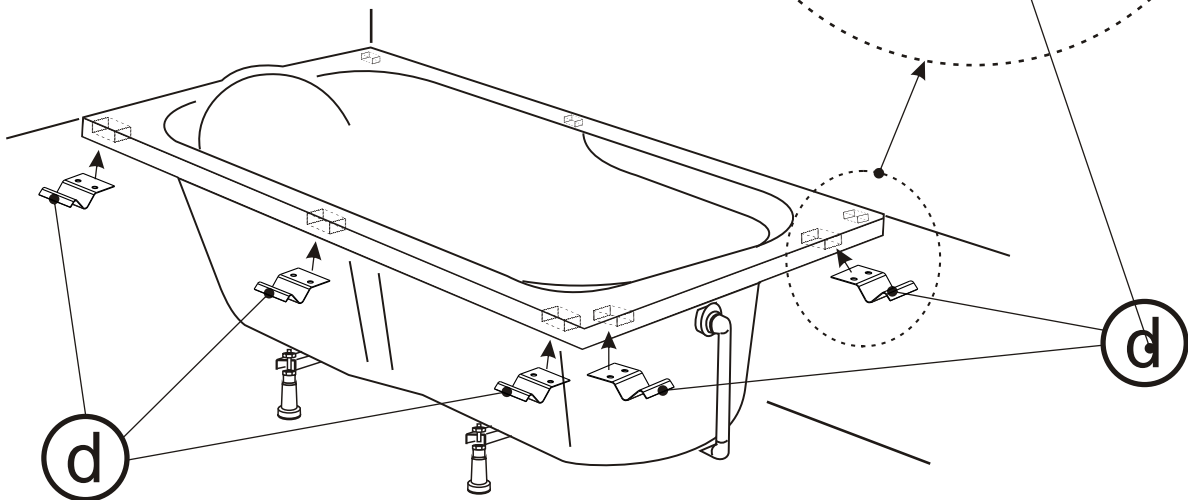

**CZ:** Instalace panelů na vany

**GB:** Installation of panel on bathtubs

**D:** Installation der Wandtafel an der badewanne

**F:** Installation du panneau sur le baignoire

**RU:** Устройство панелей на ванна

# 1

MAX 3 mm

**CZ:** Výška panelu  
**GB:** High of panel  
**D:** Höhe der Paneel  
**F:** Hauteur du panneau  
**RU:** Высота панели

# 2

3

4

**A: šroub / screw / schraube / écrou / болт**

**B: silicone**

5

6