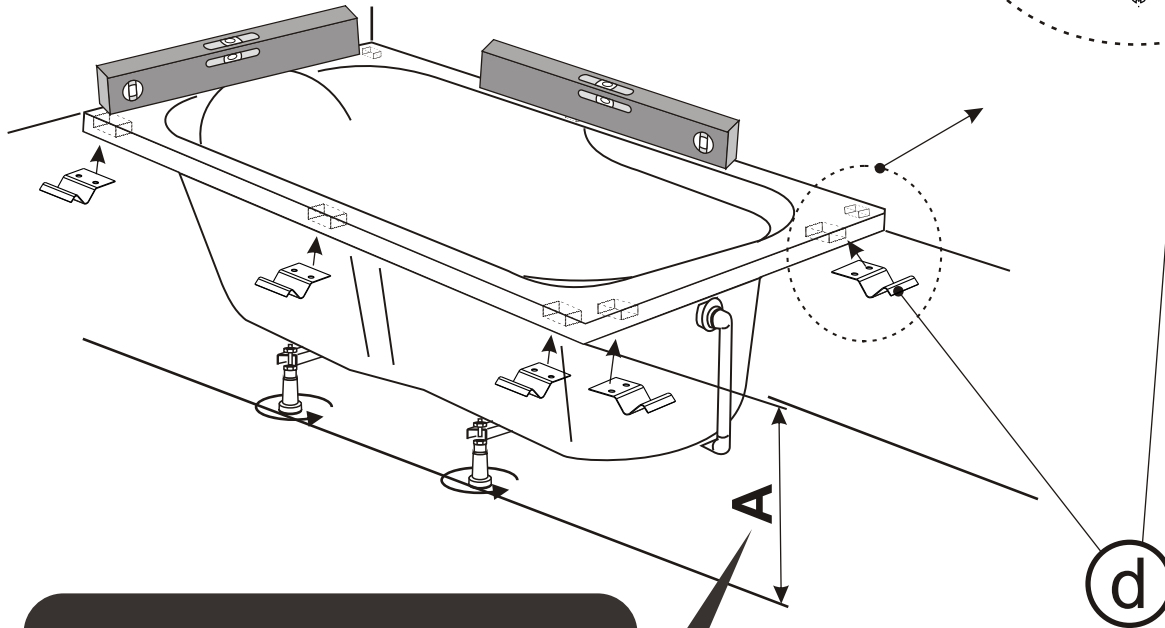

**CZ:** Instalace panelů na vany

**GB:** Installation of panel on bathtubs

**D:** Installation der Wandtafel an der badewanne

**F:** Installation du panneau sur le baignoire

**RU:** Устройство панелей на ванна

# 1

MAX 3 mm

**CZ:** Výška panelu  
**GB:** High of panel  
**D:** Höhe der Paneel  
**F:** Hauteur du panneau  
**RU:** Высота панели

# 2

3

4

**A: šroub / screw / schraube / écrou / болт**

**B: silicone**

5

6