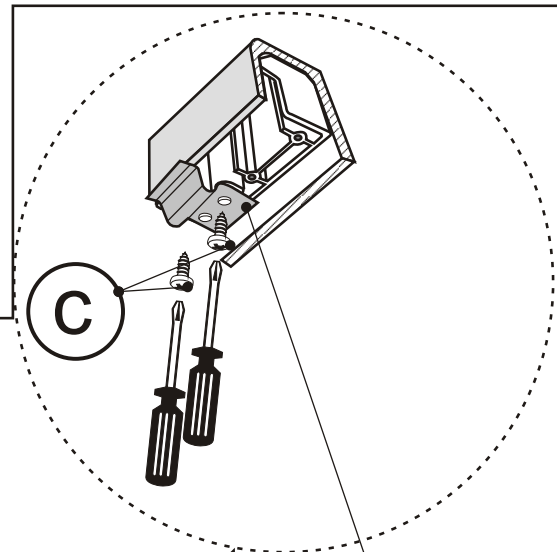

**CZ:** Instalace panelů na vany

**GB:** Installation of panel on bathtubs

**D:** Installation der Wandtafel an der badewanne

**F:** Installation du panneau sur le baignoire

**RU:** Устройство панелей на ванна

# 1

MAX 3 mm

**CZ:** Výška panelu  
**GB:** High of panel  
**D:** Höhe der Paneel  
**F:** Hauteur du panneau  
**RU:** Высота панели

# 2

3

4

**A: šroub / screw / schraube / écrou / болт**

**B: silicone**

5

6