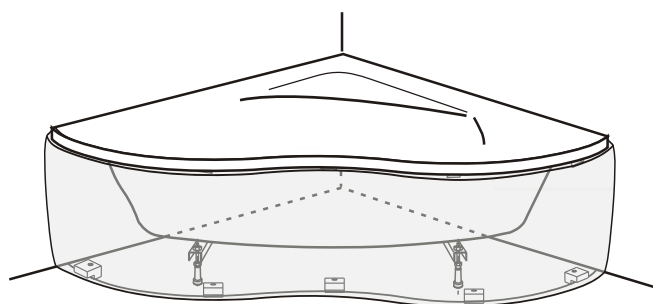

CZ: Instalace panelů na vany

GB: Installation of panel on bathtubs

D: Installation der Wandtafel an der badewanne

F: Installation du panneau sur le baignoire

RU: Устройство панелей на ванна

1

CZ: Výška panelu
GB: High of panel
D: Höhe der Paneel
F: Hauteur du panneau
RU: Высота панели

2

3

4

A: šroub / screw / schraube / écrou / болт

B: silicone

5

6