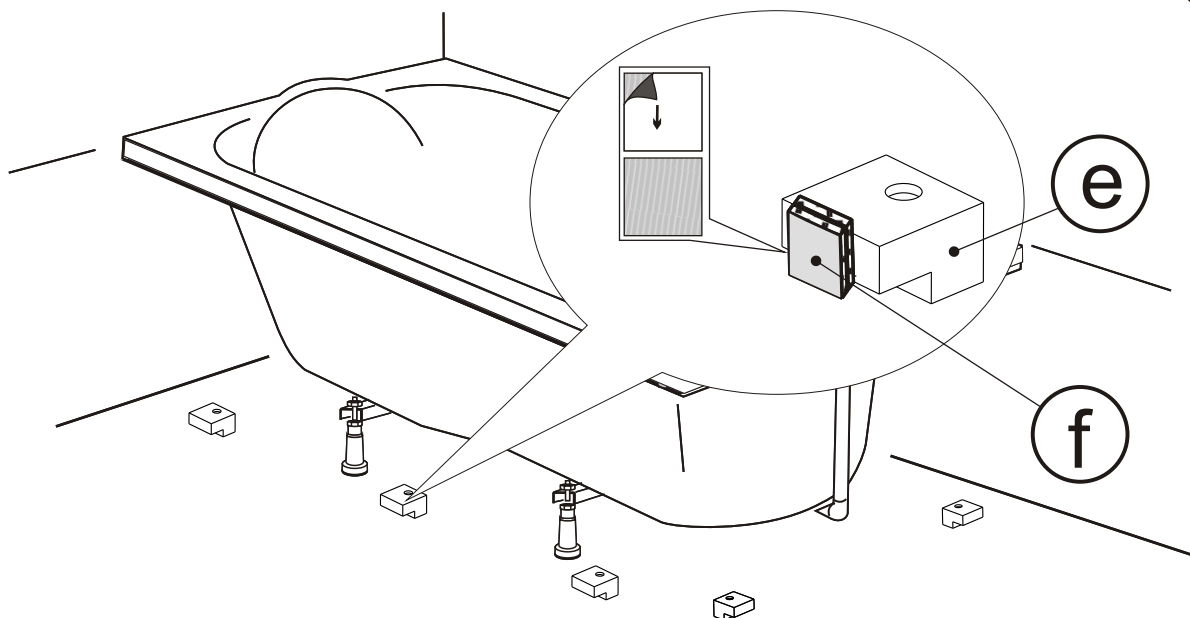

CZ: Instalace panelů na vany

GB: Installation of panel on bathtubs

D: Installation der Wandtafel an der badewanne

F: Installation du panneau sur le baignoire

RU: Устройство панелей на ванна

1

CZ: Výška panelu
GB: High of panel
D: Höhe der Paneel
F: Hauteur du panneau
RU: Высота панели

2

3

4

A: šroub / screw / schraube / écrou / болт

B: silicone

5

6