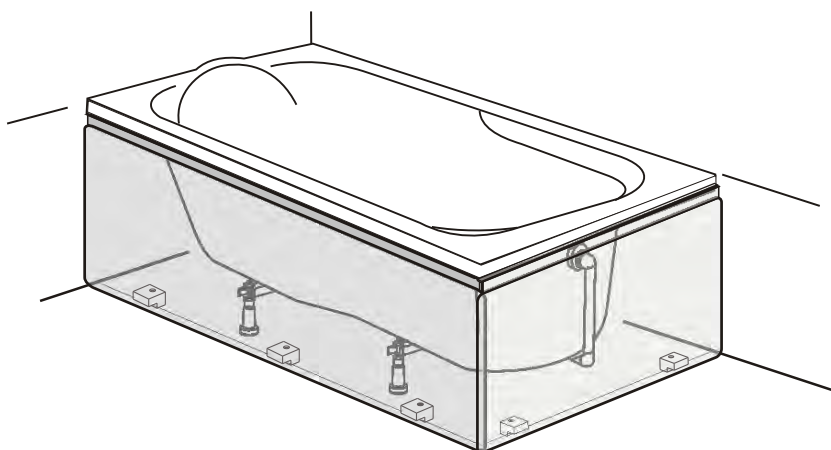

CZ: Instalace panelů na vany

GB: Installation of panel on bathtubs

D: Installation der Wandtafel an der badewanne

F: Installation du panneau sur le baignoire

RU: Устройство панелей на ванна

1

CZ: Výška panelu
GB: High of panel
D: Höhe der Paneel
F: Hauteur du panneau
RU: Высота панели

2

3

4

A: šroub / screw / schraube / écrou / болт

B: silicone

5

6