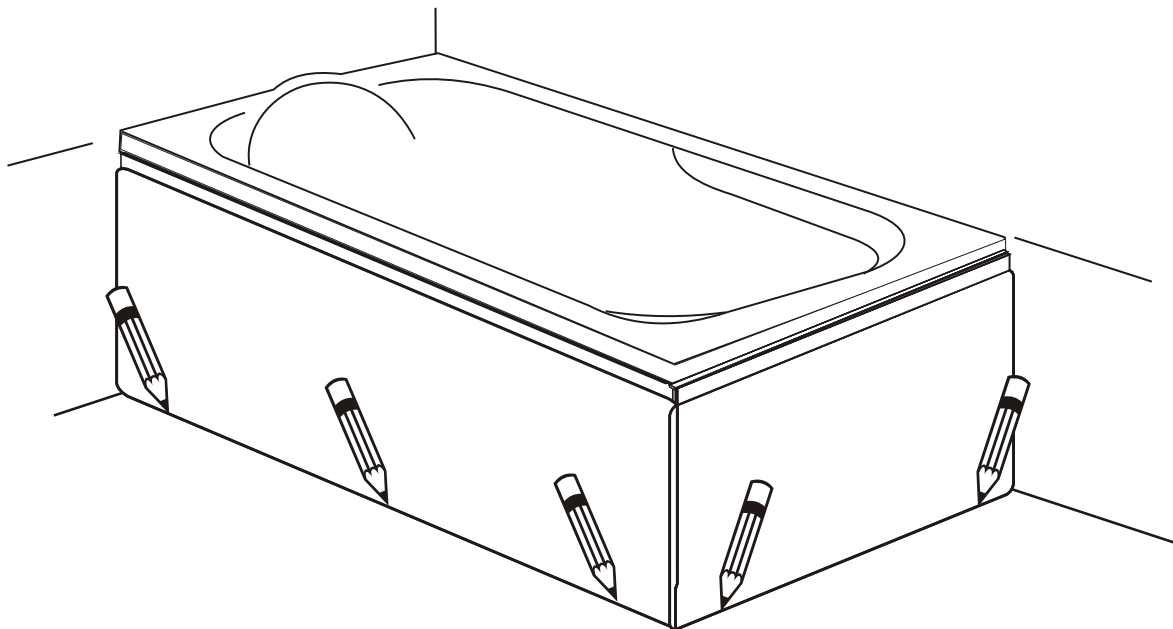

CZ: Instalace panelů na vany

GB: Installation of panel on bathtubs

D: Installation der Wandtafel an der badewanne

F: Installation du panneau sur le baignoire

RU: Устройство панелей на ванна

1

CZ: Výška panelu
GB: High of panel
D: Höhe der Paneel
F: Hauteur du panneau
RU: Высота панели

2

3

4

A: šroub / screw / schraube / écrou / болт

B: silicone

5

6