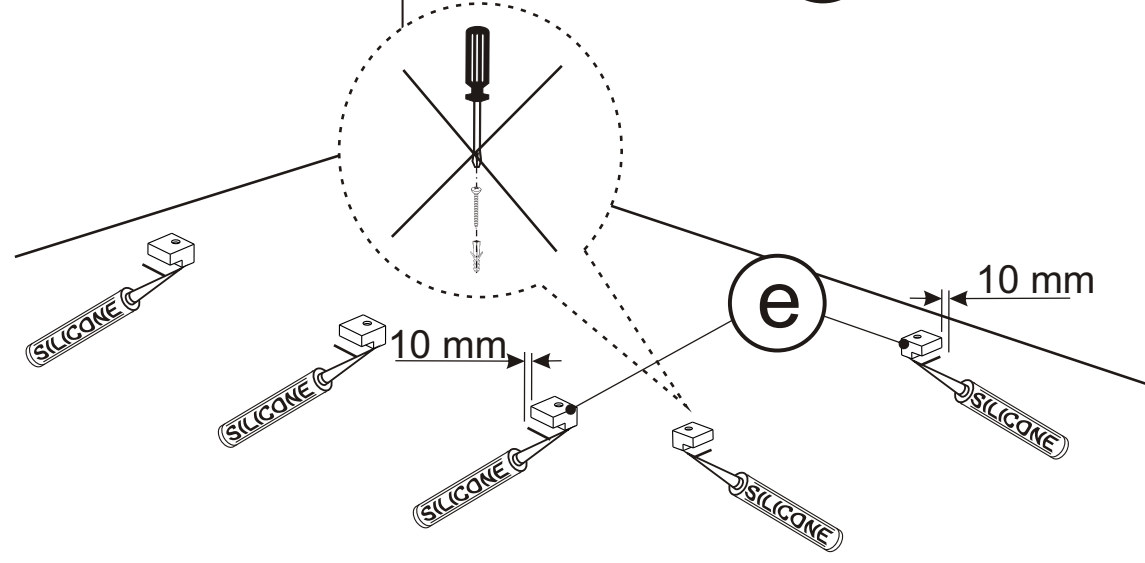

CZ: Instalace panelů na vany

GB: Installation of panel on bathtubs

D: Installation der Wandtafel an der badewanne

F: Installation du panneau sur le baignoire

RU: Устройство панелей на ванна

1

CZ: Výška panelu
GB: High of panel
D: Höhe der Paneel
F: Hauteur du panneau
RU: Высота панели

2

3

4

A: šroub / screw / schraube / écrou / болт

B: silicone

5

6