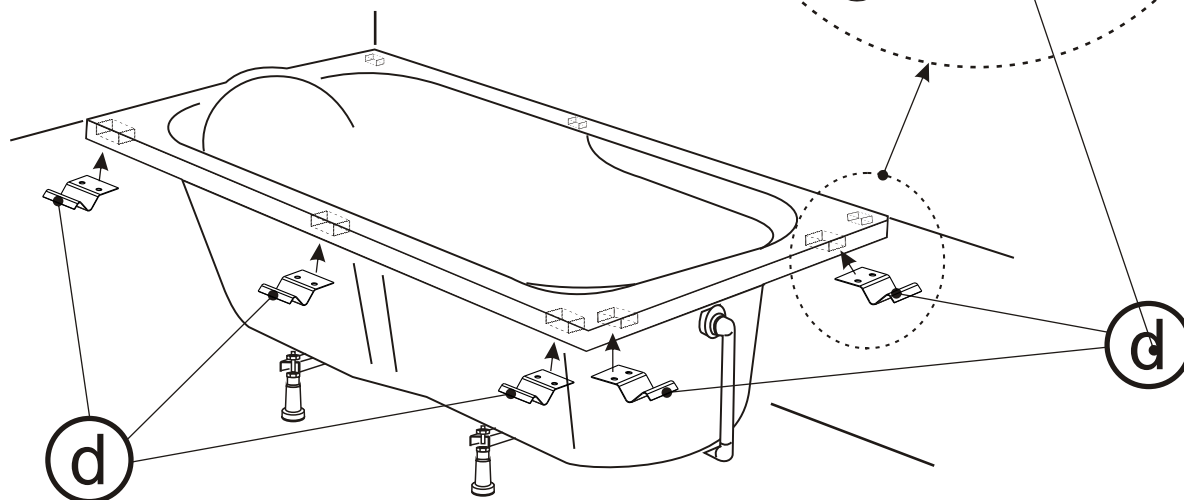

CZ: Instalace panelů na vany

GB: Installation of panel on bathtubs

D: Installation der Wandtafel an der badewanne

F: Installation du panneau sur le baignoire

RU: Устройство панелей на ванна

1

CZ: Výška panelu
GB: High of panel
D: Höhe der Paneel
F: Hauteur du panneau
RU: Высота панели

2

3

4

A: šroub / screw / schraube / écrou / болт

B: silicone

5

6