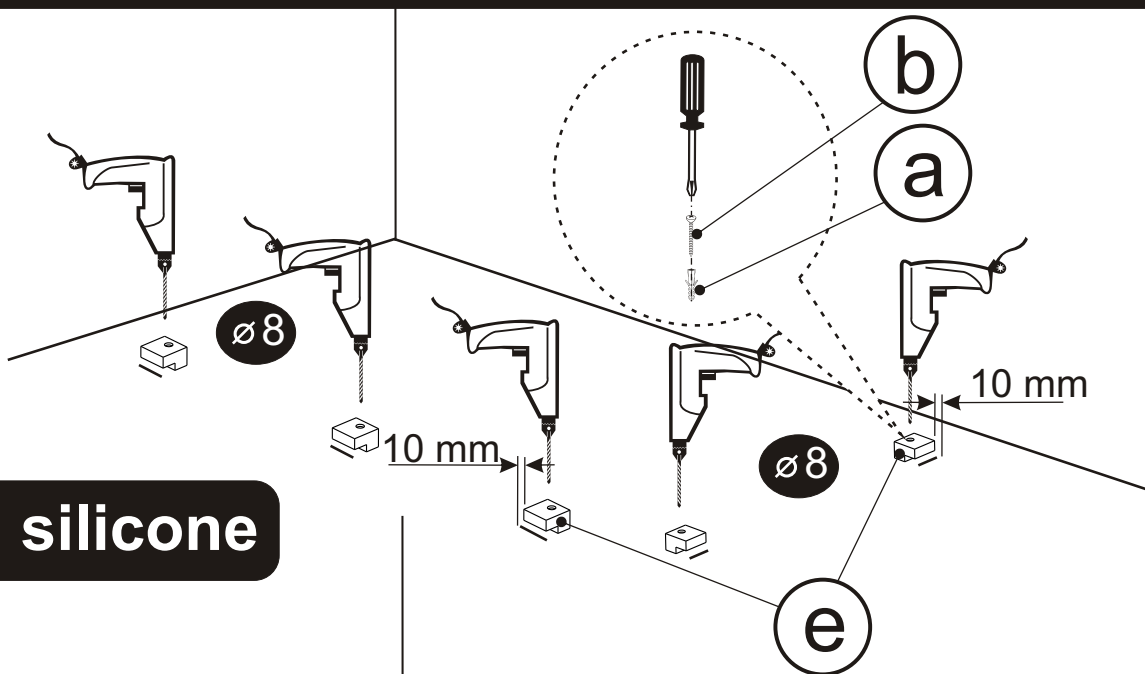

CZ: Instalace panelů na vany

GB: Installation of panel on bathtubs

D: Installation der Wandtafel an der badewanne

F: Installation du panneau sur le baignoire

RU: Устройство панелей на ванна

1

CZ: Výška panelu
GB: High of panel
D: Höhe der Paneel
F: Hauteur du panneau
RU: Высота панели

2

3

4

A: šroub / screw / schraube / écrou / болт

B: silicone

5

6