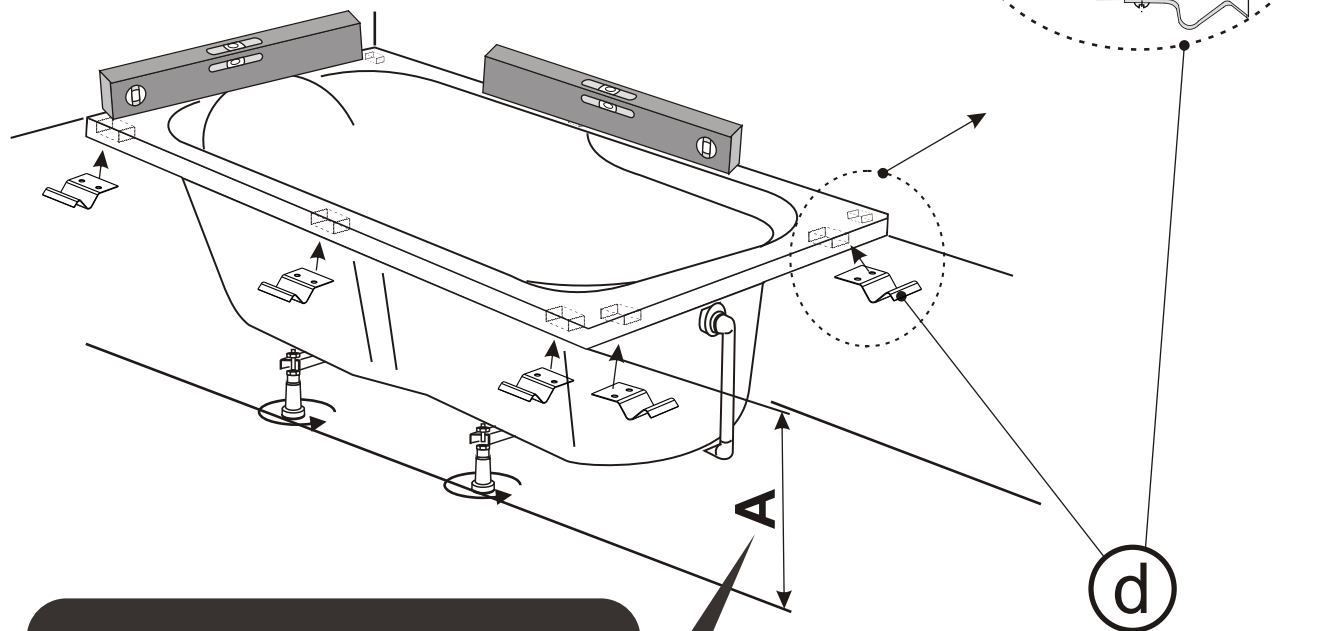

CZ: Instalace panelů na vany

GB: Installation of panel on bathtubs

D: Installation der Wandtafel an der badewanne

F: Installation du panneau sur le baignoire

RU: Устройство панелей на ванна

1

CZ: Výška panelu
GB: High of panel
D: Höhe der Paneel
F: Hauteur du panneau
RU: Высота панели

2

3

4

A: šroub / screw / schraube / écrou / болт

B: silicone

5

6