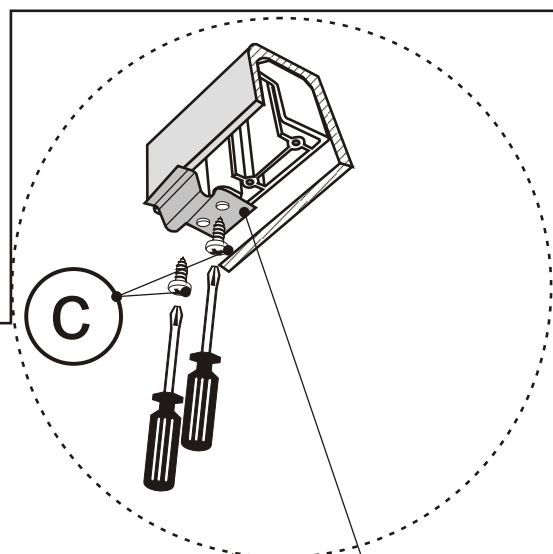

CZ: Instalace panelů na vany

GB: Installation of panel on bathtubs

D: Installation der Wandtafel an der badewanne

F: Installation du panneau sur le baignoire

RU: Устройство панелей на ванна

1

CZ: Výška panelu
GB: High of panel
D: Höhe der Paneel
F: Hauteur du panneau
RU: Высота панели

2

3

4

A: šroub / screw / schraube / écrou / болт

B: silicone

5

6