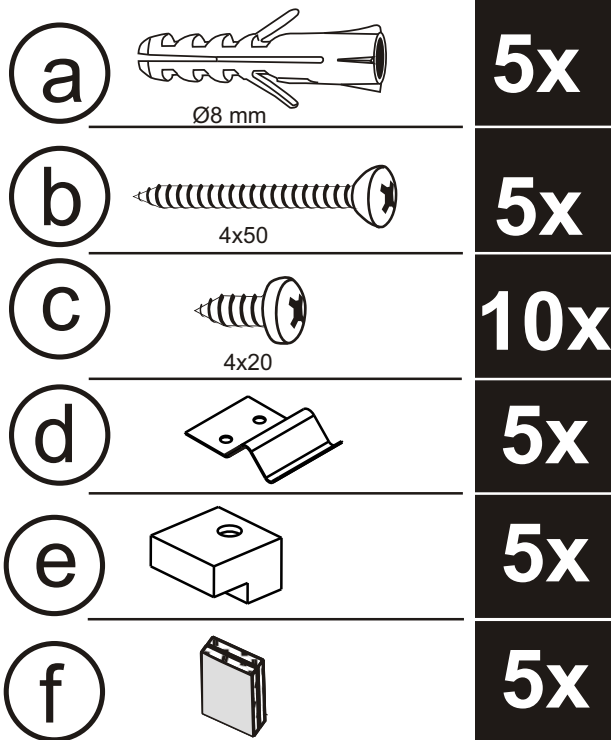

CZ: Instalace panelů na vany

GB: Installation of panel on bathtubs

D: Installation der Wandtafel an der badewanne

F: Installation du panneau sur le baignoire

RU: Устройство панелей на ванна

1

CZ: Výška panelu
GB: High of panel
D: Höhe der Paneel
F: Hauteur du panneau
RU: Высота панели

2

3

4

A: šroub / screw / schraube / écrou / болт

B: silicone

5

6