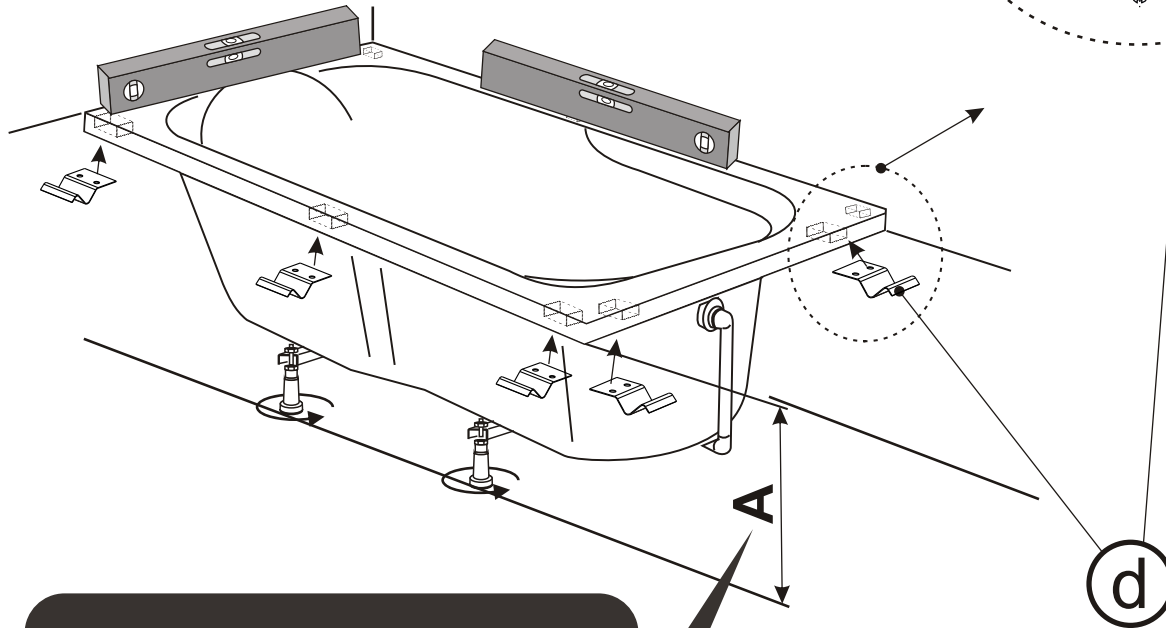

**CZ:** Instalace panelů na vany

**GB:** Installation of panel on bathtubs

**D:** Installation der Wandtafel an der badewanne

**F:** Installation du panneau sur le baignoire

**RU:** Устройство панелей на ванна

# 1

MAX 3 mm

**CZ:** Výška panelu  
**GB:** High of panel  
**D:** Höhe der Paneel  
**F:** Hauteur du panneau  
**RU:** Высота панели

# 2

3

4

**A: šroub / screw / schraube / écrou / болт**

**B: silicone**

5

6