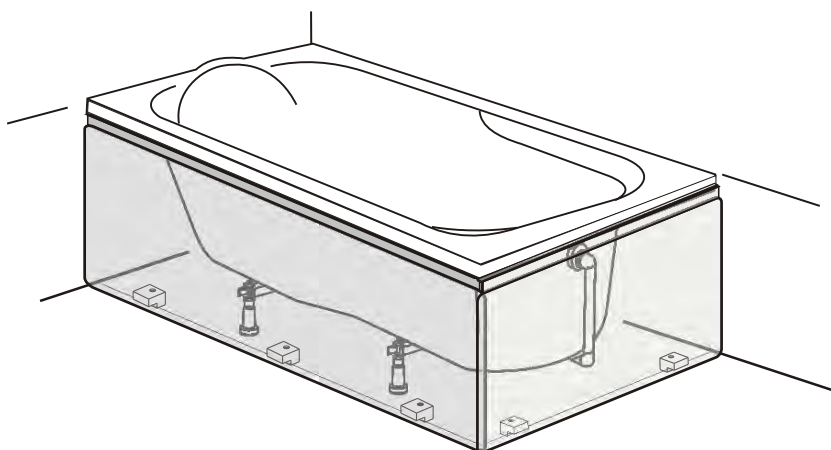

**CZ:** Instalace panelů na vany

**GB:** Installation of panel on bathtubs

**D:** Installation der Wandtafel an der badewanne

**F:** Installation du panneau sur le baignoire

**RU:** Устройство панелей на ванна

# 1

MAX 3 mm

**CZ:** Výška panelu  
**GB:** High of panel  
**D:** Höhe der Paneel  
**F:** Hauteur du panneau  
**RU:** Высота панели