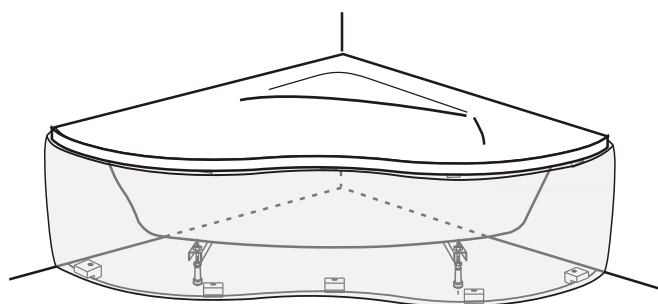

**CZ:** Instalace panelů na vany

**GB:** Installation of panel on bathtubs

**D:** Installation der Wandtafel an der badewanne

**F:** Installation du panneau sur le baignoire

**RU:** Устройство панелей на ванна

# 1

MAX 3 mm

**CZ:** Výška panelu  
**GB:** High of panel  
**D:** Höhe der Paneel  
**F:** Hauteur du panneau  
**RU:** Высота панели