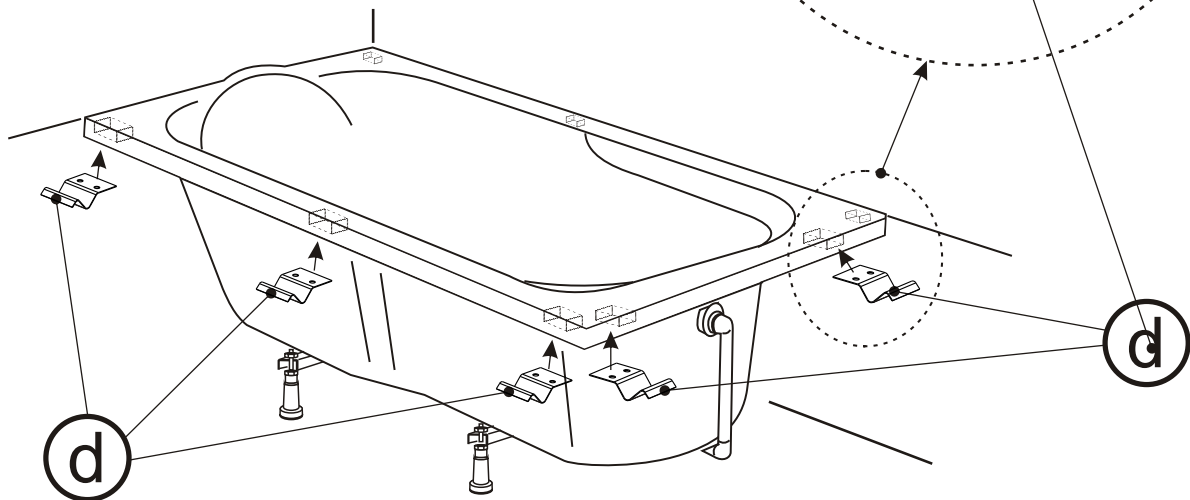

**CZ:** Instalace panelů na vany

**GB:** Installation of panel on bathtubs

**D:** Installation der Wandtafel an der badewanne

**F:** Installation du panneau sur le baignoire

**RU:** Устройство панелей на ванна

# 1

MAX 3 mm

**CZ:** Výška panelu  
**GB:** High of panel  
**D:** Höhe der Paneel  
**F:** Hauteur du panneau  
**RU:** Высота панели

# 2

3

4

**A: šroub / screw / schraube / écrou / болт**

**B: silicone**

5

6