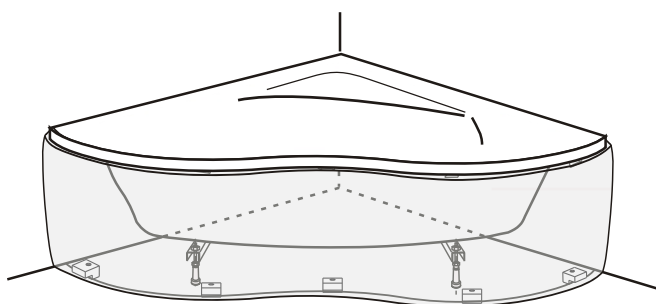

CZ: Instalace panelů na vany

GB: Installation of panel on bathtubs

D: Installation der Wandtafel an der badewanne

F: Installation du panneau sur le baignoire

RU: Устройство панелей на ванна

1

MAX 3 mm

CZ: Výška panelu
GB: High of panel
D: Höhe der Paneel
F: Hauteur du panneau
RU: Высота панели

2

3

4

A: šroub / screw / schraube / écrou / болт

B: silicone

5

6