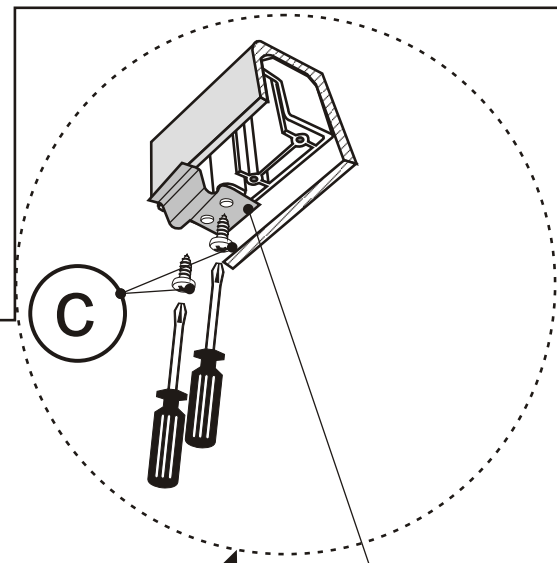

**CZ:** Instalace panelů na vany

**GB:** Installation of panel on bathtubs

**D:** Installation der Wandtafel an der badewanne

**F:** Installation du panneau sur le baignoire

**RU:** Устройство панелей на ванна

# 1

MAX 3 mm

**CZ:** Výška panelu  
**GB:** High of panel  
**D:** Höhe der Paneel  
**F:** Hauteur du panneau  
**RU:** Высота панели

# 2

3

4

**A: šroub / screw / schraube / écrou / болт**

**B: silicone**

5

6