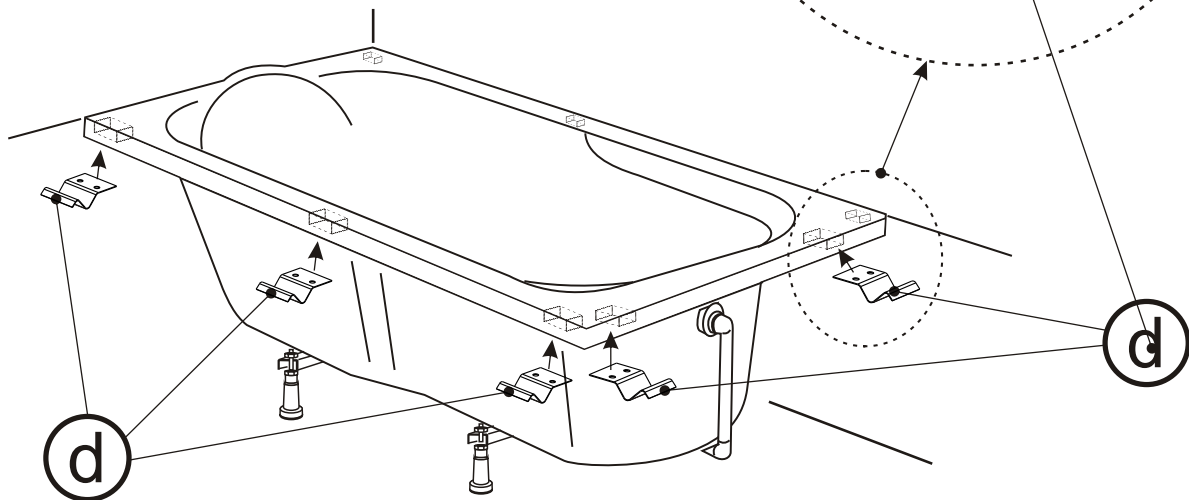

**CZ:** Instalace panelů na vany

**GB:** Installation of panel on bathtubs

**D:** Installation der Wandtafel an der badewanne

**F:** Installation du panneau sur le baignoire

**RU:** Устройство панелей на ванна

# 1

MAX 3 mm

**CZ:** Výška panelu  
**GB:** High of panel  
**D:** Höhe der Paneel  
**F:** Hauteur du panneau  
**RU:** Высота панели

# 2

3

4

**A: šroub / screw / schraube / écrou / болт**

**B: silicone**

5

6