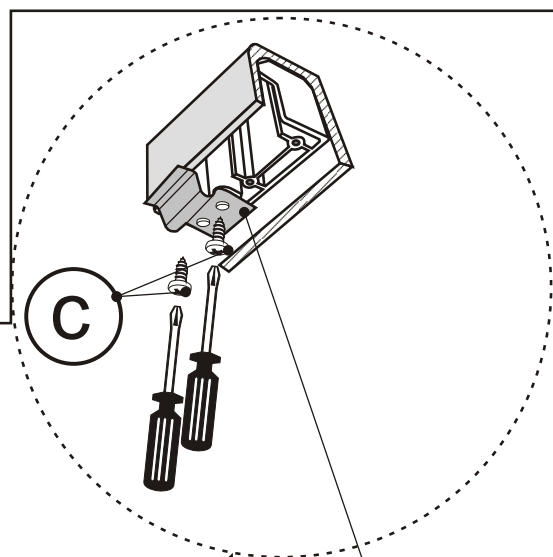

CZ: Instalace panelů na vany

GB: Installation of panel on bathtubs

D: Installation der Wandtafel an der badewanne

F: Installation du panneau sur le baignoire

RU: Устройство панелей на ванна

1

CZ: Výška panelu
GB: High of panel
D: Höhe der Paneel
F: Hauteur du panneau
RU: Высота панели

2

3

4

A: šroub / screw / schraube / écrou / болт

B: silicone

5

6