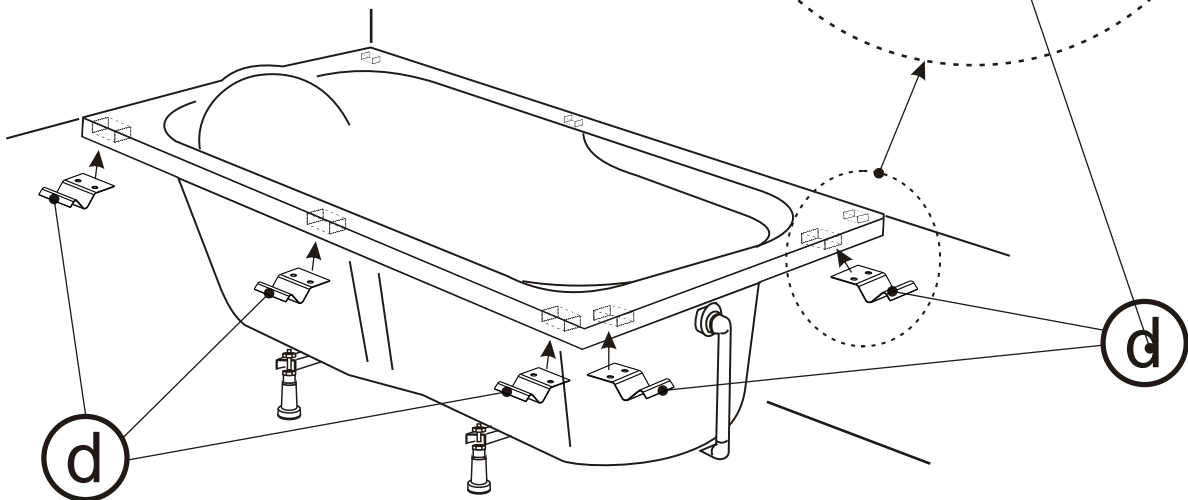

**CZ:** Instalace panelů na vany

**GB:** Installation of panel on bathtubs

**D:** Installation der Wandtafel an der badewanne

**F:** Installation du panneau sur le baignoire

**RU:** Устройство панелей на ванна

# 1

**CZ:** Výška panelu  
**GB:** High of panel  
**D:** Höhe der Paneel  
**F:** Hauteur du panneau  
**RU:** Высота панели

# 2

3

4

**A: šroub / screw / schraube / écrou / болт**

**B: silicone**

5

6