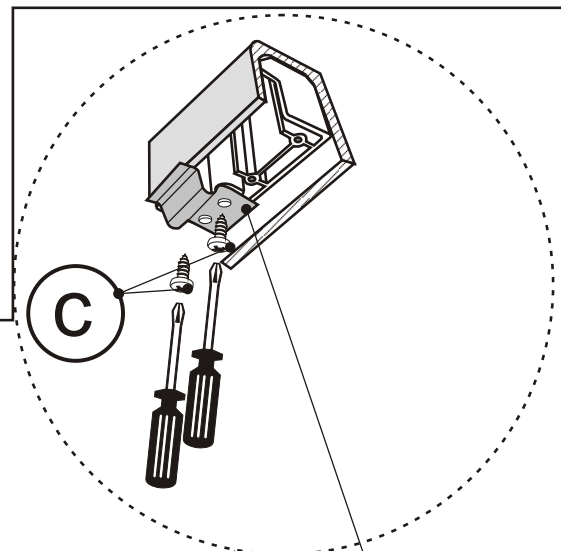

**CZ:** Instalace panelů na vany

**GB:** Installation of panel on bathtubs

**D:** Installation der Wandtafel an der badewanne

**F:** Installation du panneau sur le baignoire

**RU:** Устройство панелей на ванна

# 1

**CZ:** Výška panelu  
**GB:** High of panel  
**D:** Höhe der Paneel  
**F:** Hauteur du panneau  
**RU:** Высота панели

# 2

3

4

**A: šroub / screw / schraube / écrou / болт**

**B: silicone**

5

6