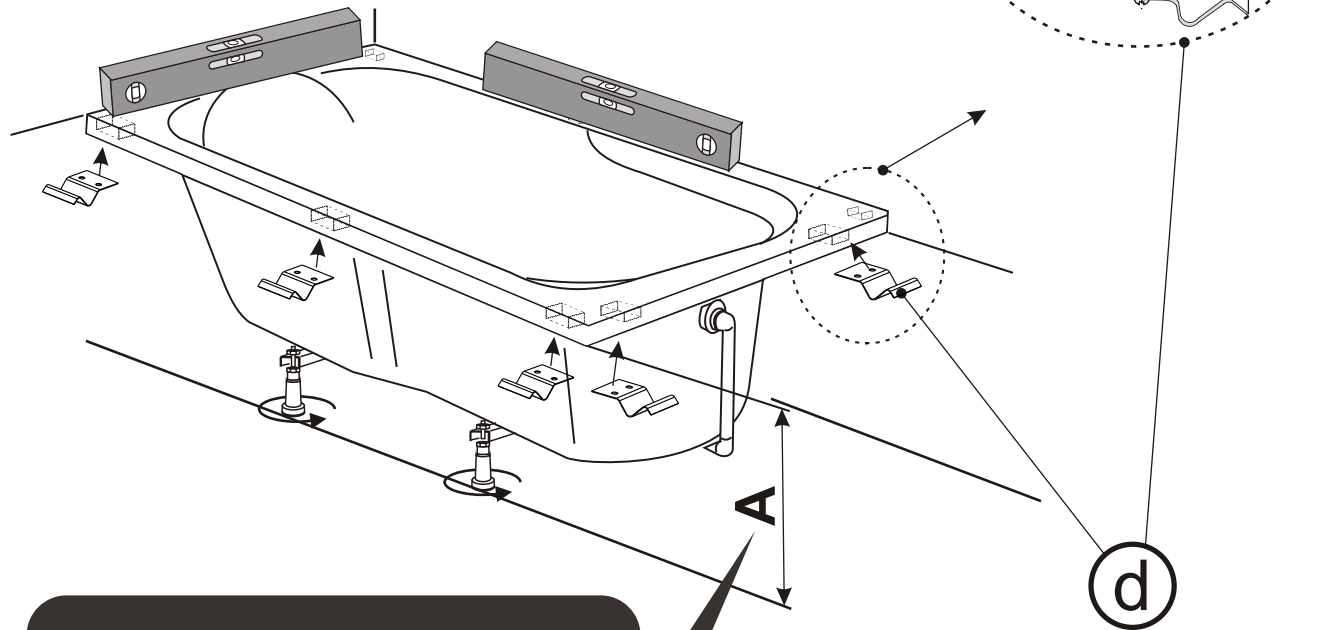

**CZ:** Instalace panelů na vany

**GB:** Installation of panel on bathtubs

**D:** Installation der Wandtafel an der badewanne

**F:** Installation du panneau sur le baignoire

**RU:** Устройство панелей на ванна

# 1

**CZ:** Výška panelu  
**GB:** High of panel  
**D:** Höhe der Paneel  
**F:** Hauteur du panneau  
**RU:** Высота панели

# 2

3

4

**A: šroub / screw / schraube / écrou / болт**

**B: silicone**

5

6