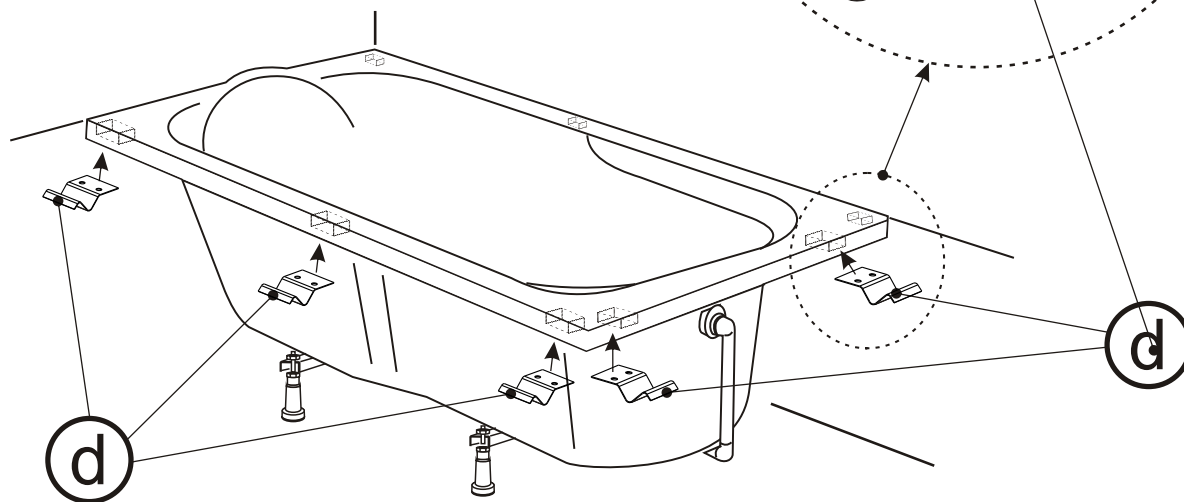

CZ: Instalace panelů na vany

GB: Installation of panel on bathtubs

D: Installation der Wandtafel an der badewanne

F: Installation du panneau sur le baignoire

RU: Устройство панелей на ванна

1

CZ: Výška panelu
GB: High of panel
D: Höhe der Paneel
F: Hauteur du panneau
RU: Высота панели

2

3

4

A: šroub / screw / schraube / écrou / болт

B: silicone

5

6