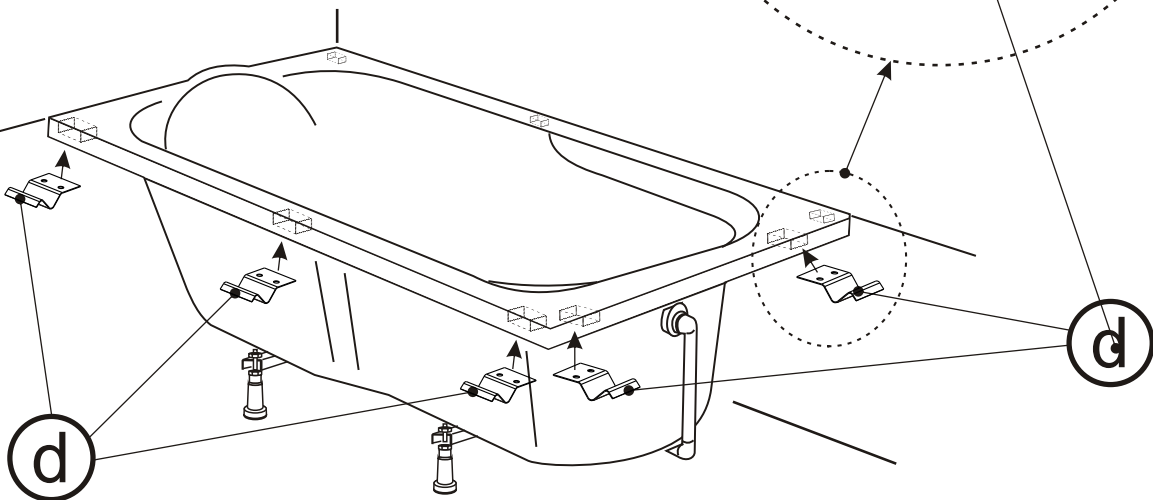

**CZ:** Instalace panelů na vany

**GB:** Installation of panel on bathtubs

**D:** Installation der Wandtafel an der badewanne

**F:** Installation du panneau sur le baignoire

**RU:** Устройство панелей на ванна

# 1

MAX 3 mm

**CZ:** Výška panelu  
**GB:** High of panel  
**D:** Höhe der Paneel  
**F:** Hauteur du panneau  
**RU:** Высота панели

# 2

3

4

**A: šroub / screw / schraube / écrou / болт**

**B: silicone**

5

6