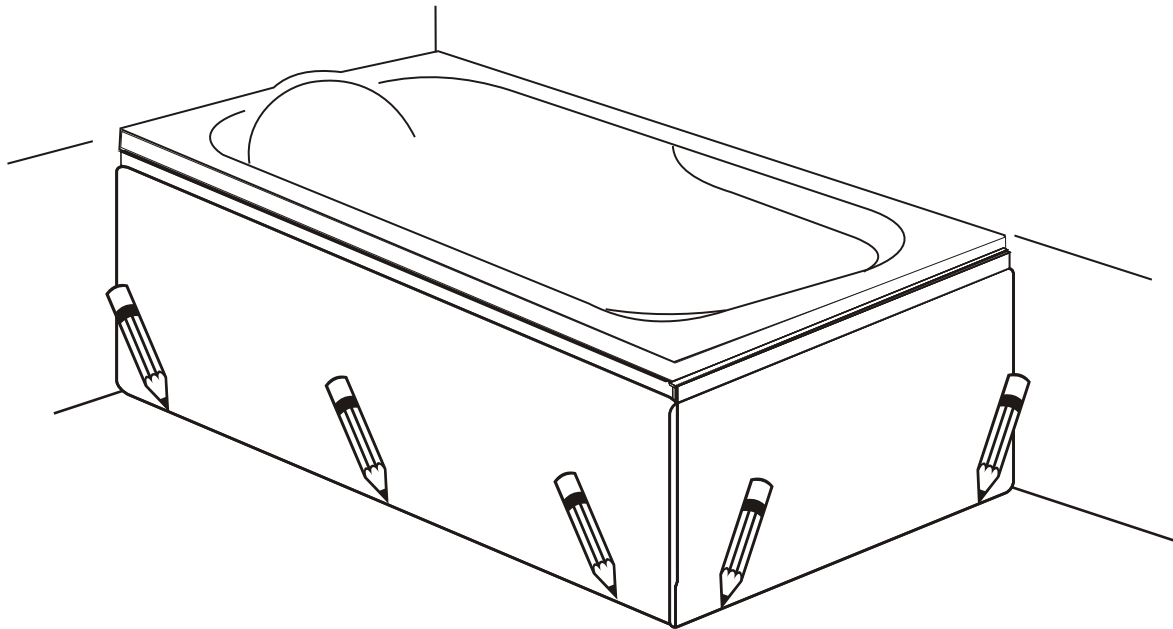

CZ: Instalace panelů na vany

GB: Installation of panel on bathtubs

D: Installation der Wandtafel an der badewanne

F: Installation du panneau sur le baignoire

RU: Устройство панелей на ванна

1

CZ: Výška panelu
GB: High of panel
D: Höhe der Paneel
F: Hauteur du panneau
RU: Высота панели

2

3

4

A: šroub / screw / schraube / écrou / болт

B: silicone

5

6