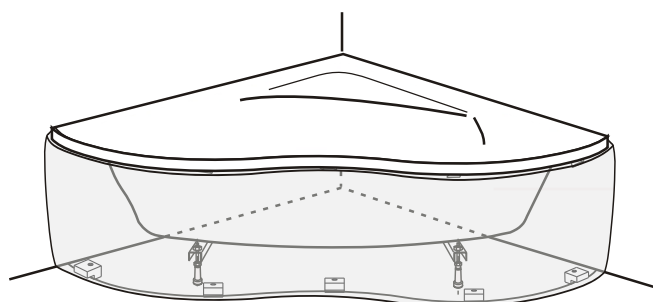

CZ: Instalace panelů na vany

GB: Installation of panel on bathtubs

D: Installation der Wandtafel an der badewanne

F: Installation du panneau sur le baignoire

RU: Устройство панелей на ванна

1

CZ: Výška panelu
GB: High of panel
D: Höhe der Paneel
F: Hauteur du panneau
RU: Высота панели

2

3

4

A: šroub / screw / schraube / écrou / болт

B: silicone

5

6