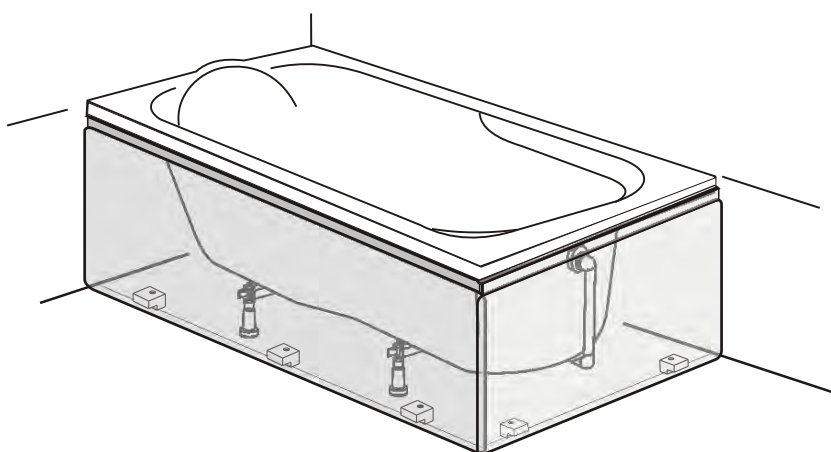

CZ: Instalace panelů na vany

GB: Installation of panel on bathtubs

D: Installation der Wandtafel an der badewanne

F: Installation du panneau sur le baignoire

RU: Устройство панелей на ванна

1

CZ: Výška panelu
GB: High of panel
D: Höhe der Paneel
F: Hauteur du panneau
RU: Высота панели

2

3

4

A: šroub / screw / schraube / écrou / болт

B: silicone

5

6