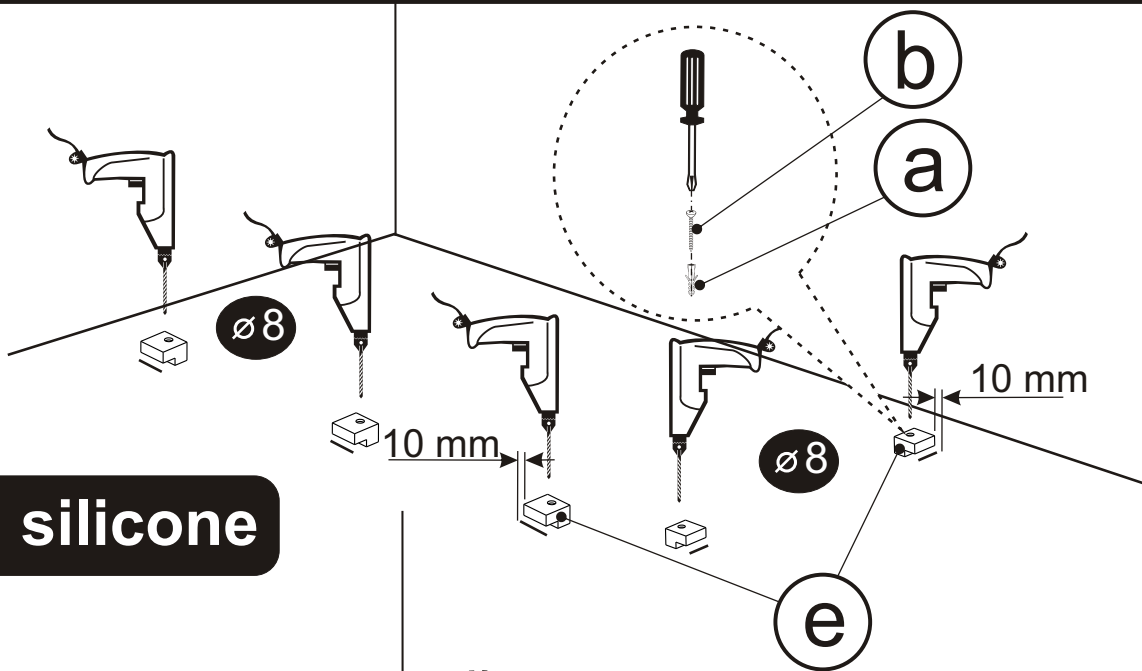

CZ: Instalace panelů na vany

GB: Installation of panel on bathtubs

D: Installation der Wandtafel an der badewanne

F: Installation du panneau sur le baignoire

RU: Устройство панелей на ванна

1

CZ: Výška panelu
GB: High of panel
D: Höhe der Paneel
F: Hauteur du panneau
RU: Высота панели

2

3

4

A: šroub / screw / schraube / écrou / болт

B: silicone

5

6