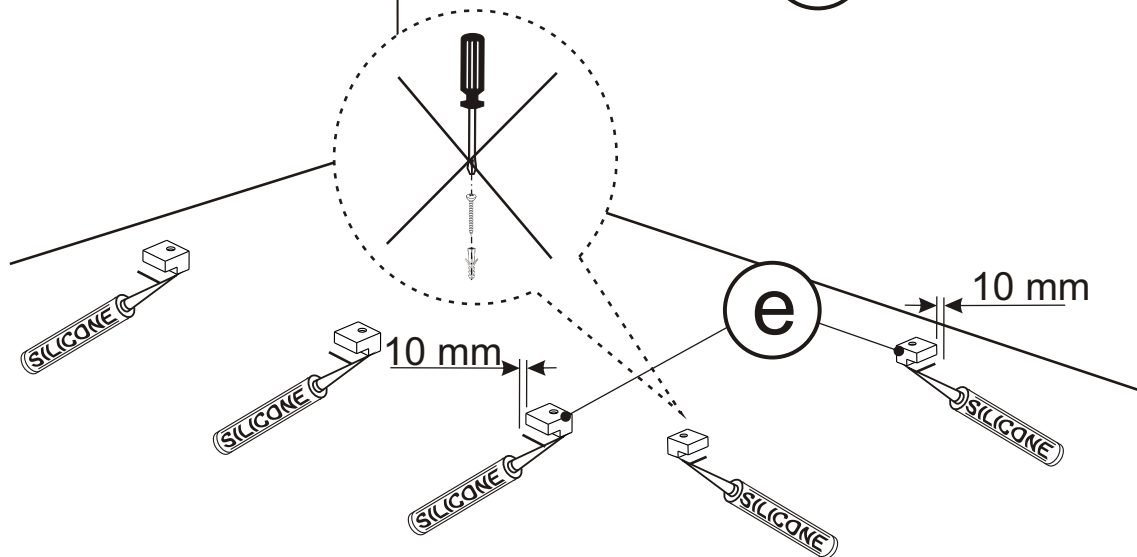

CZ: Instalace panelů na vany

GB: Installation of panel on bathtubs

D: Installation der Wandtafel an der badewanne

F: Installation du panneau sur le baignoire

RU: Устройство панелей на ванна

1

CZ: Výška panelu
GB: High of panel
D: Höhe der Paneel
F: Hauteur du panneau
RU: Высота панели

2

3

4

A: šroub / screw / schraube / écrou / болт

B: silicone

5

6