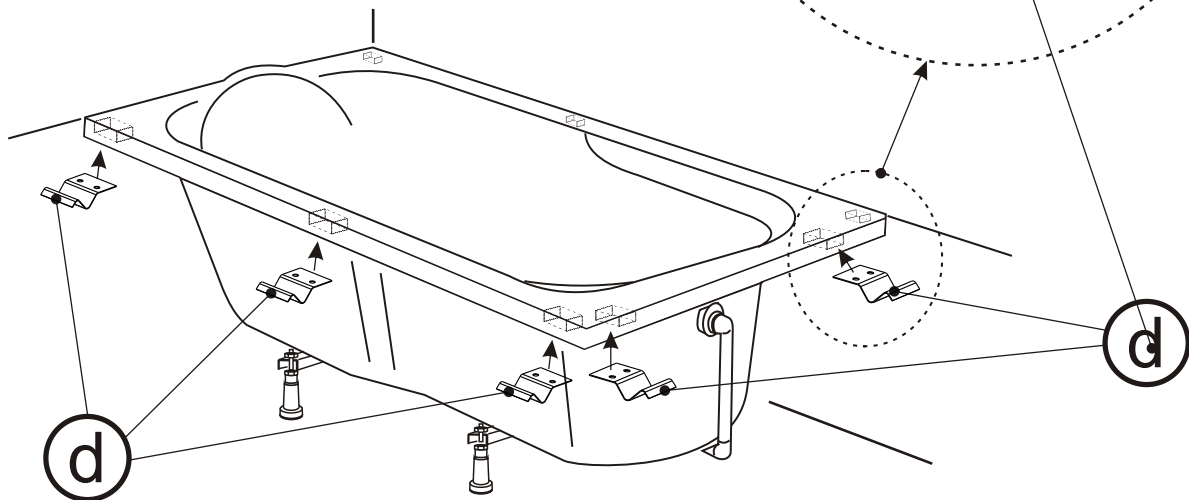

CZ: Instalace panelů na vany

GB: Installation of panel on bathtubs

D: Installation der Wandtafel an der badewanne

F: Installation du panneau sur le baignoire

RU: Устройство панелей на ванна

1

MAX 3 mm

CZ: Výška panelu
GB: High of panel
D: Höhe der Paneel
F: Hauteur du panneau
RU: Высота панели

2

3

4

A: šroub / screw / schraube / écrou / болт

B: silicone

5

6