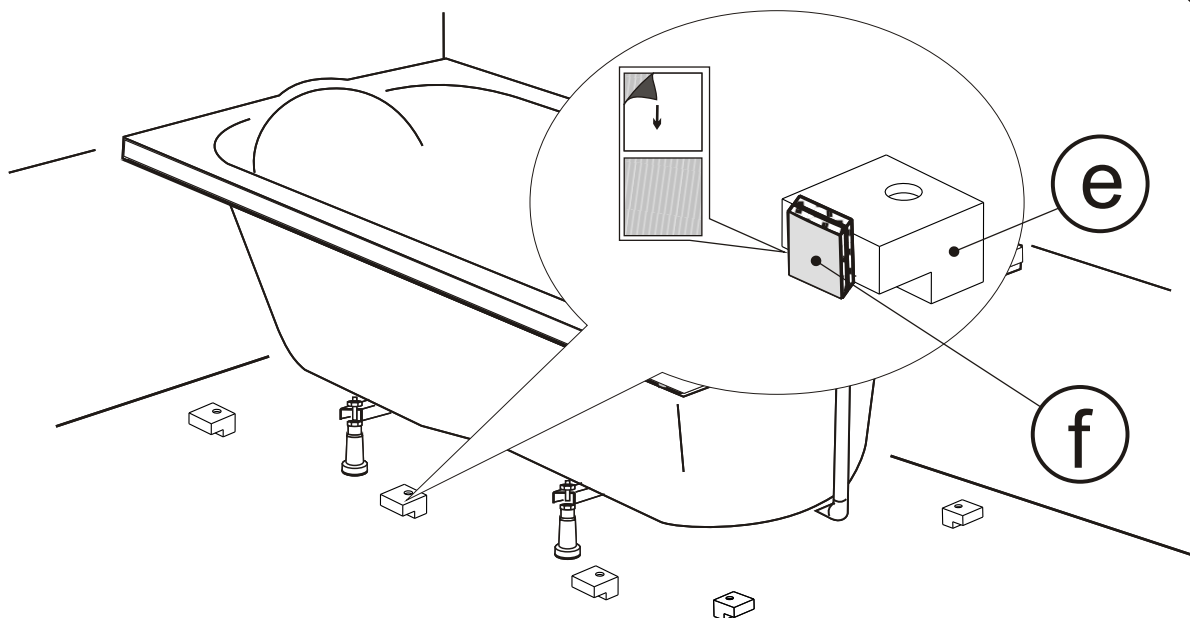

CZ: Instalace panelů na vany

GB: Installation of panel on bathtubs

D: Installation der Wandtafel an der badewanne

F: Installation du panneau sur le baignoire

RU: Устройство панелей на ванна

1

MAX 3 mm

CZ: Výška panelu
GB: High of panel
D: Höhe der Paneel
F: Hauteur du panneau
RU: Высота панели

2

3

4

A: šroub / screw / schraube / écrou / болт

B: silicone

5

6