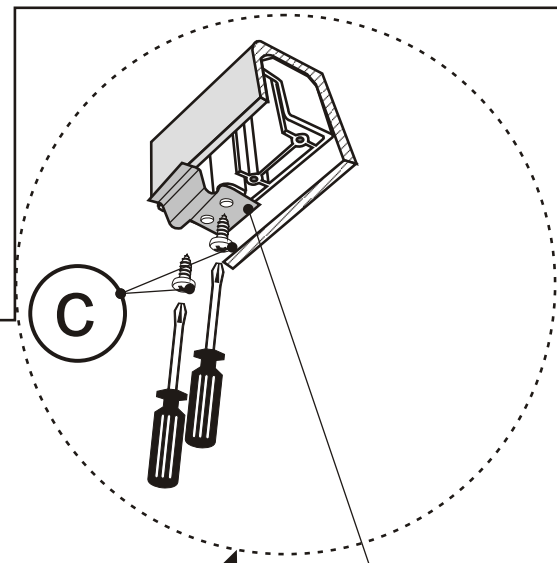

CZ: Instalace panelů na vany

GB: Installation of panel on bathtubs

D: Installation der Wandtafel an der badewanne

F: Installation du panneau sur le baignoire

RU: Устройство панелей на ванна

1

MAX 3 mm

CZ: Výška panelu
GB: High of panel
D: Höhe der Paneel
F: Hauteur du panneau
RU: Высота панели

2

3

4

A: šroub / screw / schraube / écrou / болт

B: silicone

5

6