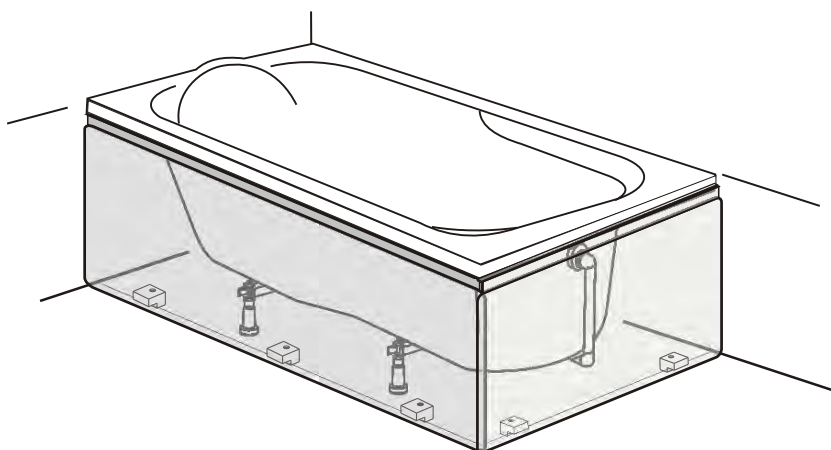

CZ: Instalace panelů na vany

GB: Installation of panel on bathtubs

D: Installation der Wandtafel an der badewanne

F: Installation du panneau sur le baignoire

RU: Устройство панелей на ванна

1

MAX 3 mm

CZ: Výška panelu
GB: High of panel
D: Höhe der Paneel
F: Hauteur du panneau
RU: Высота панели

2

3

4

A: šroub / screw / schraube / écrou / болт

B: silicone

5

6