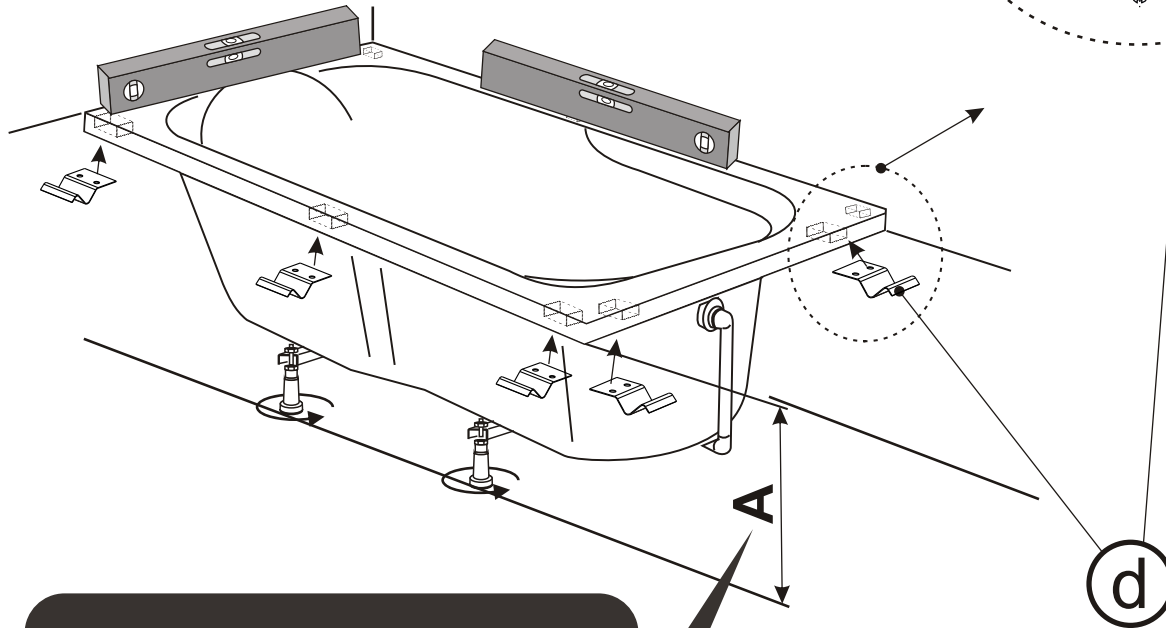

CZ: Instalace panelů na vany

GB: Installation of panel on bathtubs

D: Installation der Wandtafel an der badewanne

F: Installation du panneau sur le baignoire

RU: Устройство панелей на ванна

1

MAX 3 mm

CZ: Výška panelu
GB: High of panel
D: Höhe der Paneel
F: Hauteur du panneau
RU: Высота панели

2

3

4

A: šroub / screw / schraube / écrou / болт

B: silicone

5

6