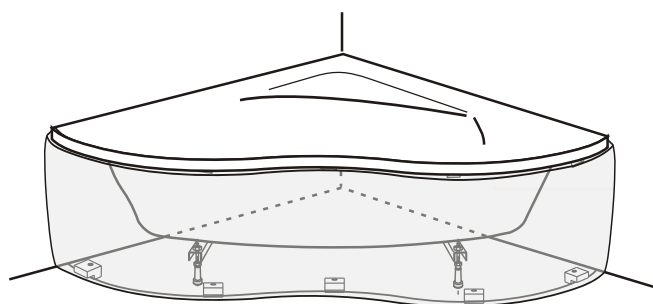

CZ: Instalace panelů na vany

GB: Installation of panel on bathtubs

D: Installation der Wandtafel an der badewanne

F: Installation du panneau sur le baignoire

RU: Устройство панелей на ванна

1

MAX 3 mm

CZ: Výška panelu
GB: High of panel
D: Höhe der Paneel
F: Hauteur du panneau
RU: Высота панели

2

3

4

A: šroub / screw / schraube / écrou / болт

B: silicone

5

6