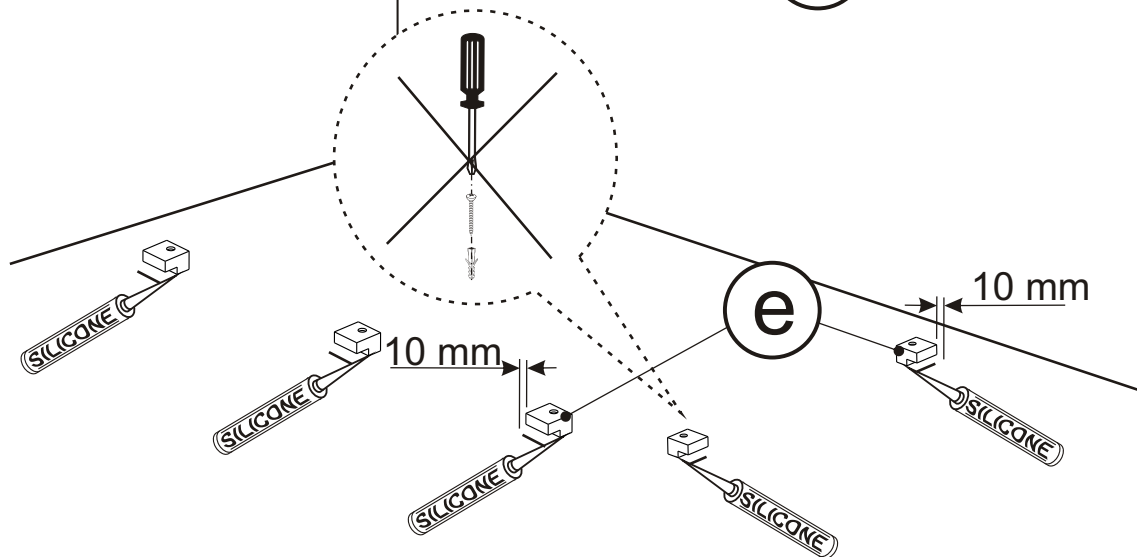

CZ: Instalace panelů na vany

GB: Installation of panel on bathtubs

D: Installation der Wandtafel an der badewanne

F: Installation du panneau sur le baignoire

RU: Устройство панелей на ванна

1

MAX 3 mm

CZ: Výška panelu
GB: High of panel
D: Höhe der Paneel
F: Hauteur du panneau
RU: Высота панели

2

3

4

A: šroub / screw / schraube / écrou / болт

B: silicone

5

6