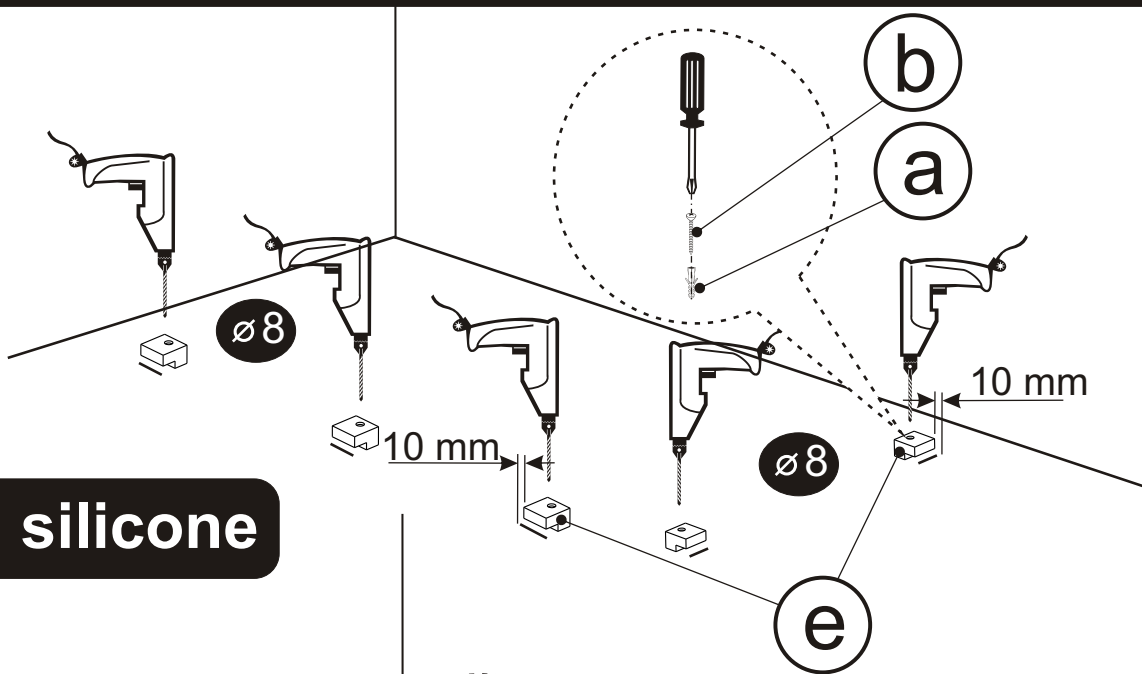

CZ: Instalace panelů na vany

GB: Installation of panel on bathtubs

D: Installation der Wandtafel an der badewanne

F: Installation du panneau sur le baignoire

RU: Устройство панелей на ванна

1

MAX 3 mm

CZ: Výška panelu
GB: High of panel
D: Höhe der Paneel
F: Hauteur du panneau
RU: Высота панели

2

3

4

A: šroub / screw / schraube / écrou / болт

B: silicone

5

6