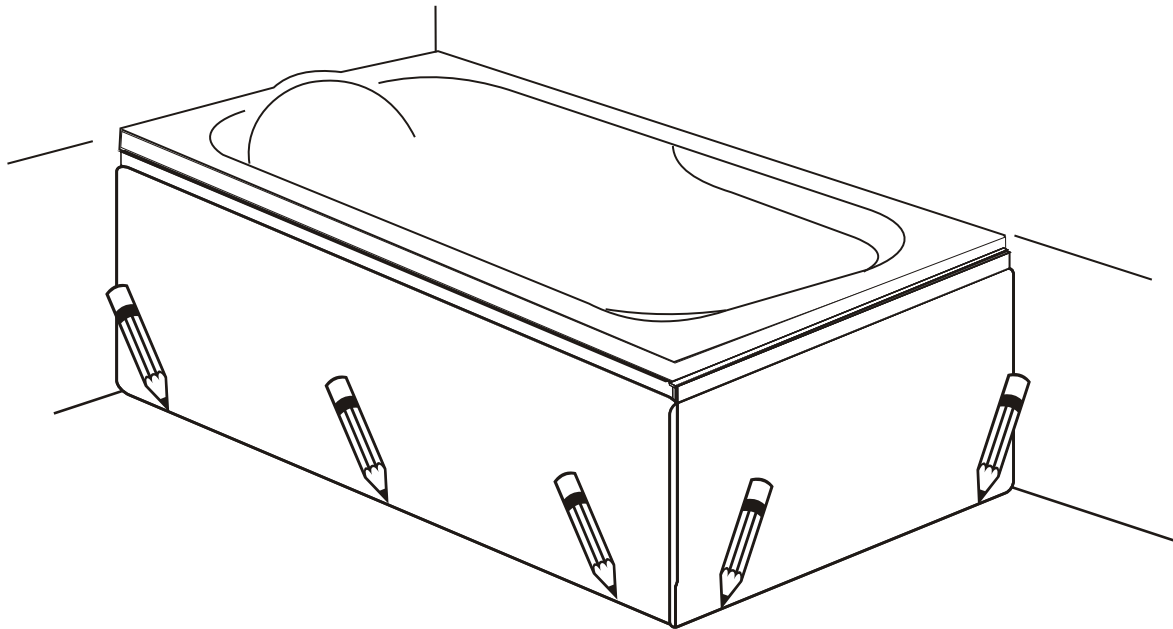

CZ: Instalace panelů na vany

GB: Installation of panel on bathtubs

D: Installation der Wandtafel an der badewanne

F: Installation du panneau sur le baignoire

RU: Устройство панелей на ванна

1

MAX 3 mm

CZ: Výška panelu
GB: High of panel
D: Höhe der Paneel
F: Hauteur du panneau
RU: Высота панели

2

3

4

A: šroub / screw / schraube / écrou / болт

B: silicone

5

6