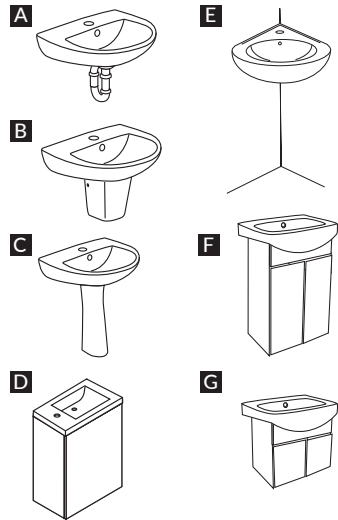

ПРИЛОЖЕНИЕ №1