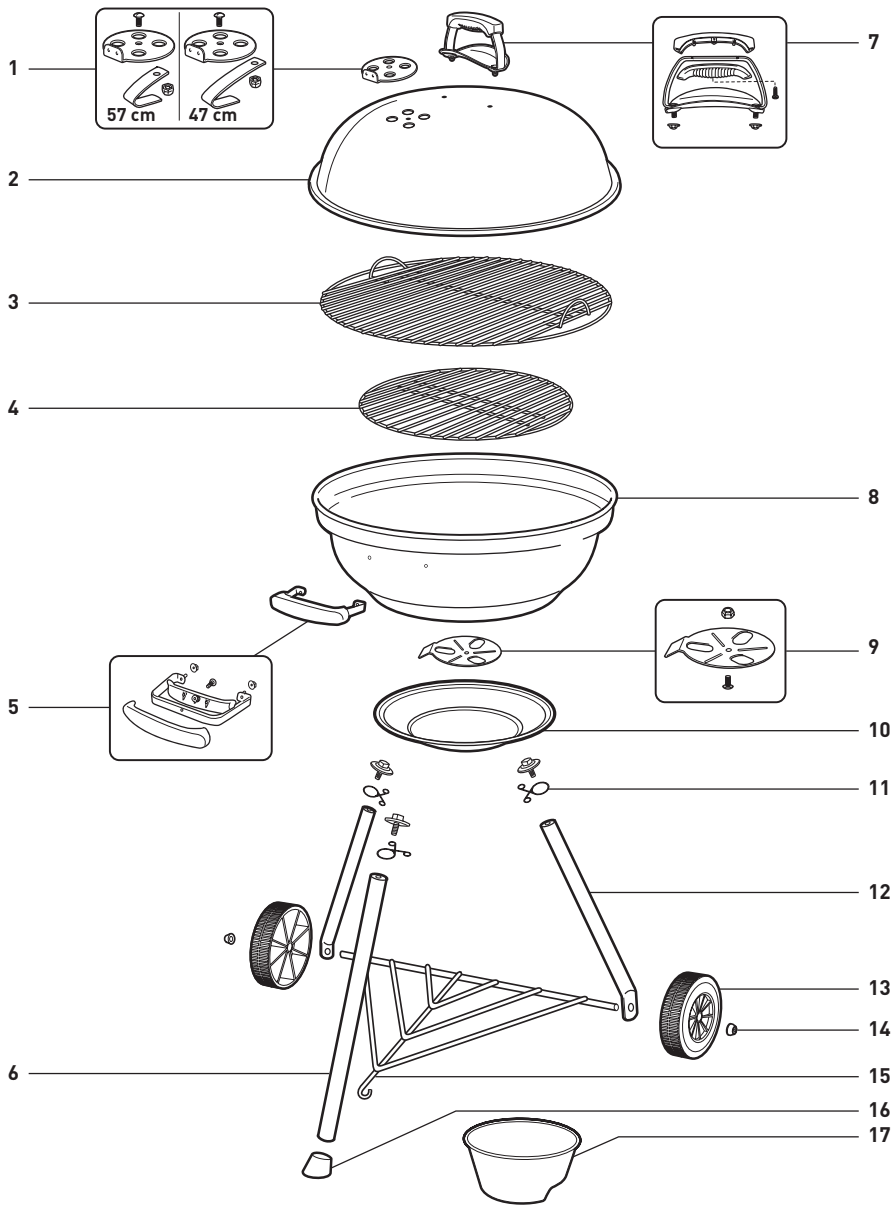

18 inch
(47 cm)

22 inch
(57 cm)

57854

EU 07/14/14

Compact®_XV_EU_070914

EN

1. Lid Damper Assembly and Hook
2. Lid
3. Cooking Grate
4. Charcoal Grate
5. Bowl Handle Assembly
6. Front Leg
7. Lid Handle Assembly
8. Bowl
9. Bowl Damper Assembly
10. Ash Catcher
11. Ash Catcher Clip
12. Wheel Leg
13. Wheel
14. Hub Cap
15. Triangle
16. Leg Cap
17. Charcoal Cup

FR

1. Clapet ventilation couvercle et crochet
2. Couvercle
3. Grille de cuisson
4. Grille foyère
5. Poignée de la cuve
6. Pied avant
7. Kit poignée de couvercle
8. Cuve
9. Kit ventilation de cuve
10. Coupelle cendrier
11. Clips soutien coupelle cendrier
12. Pied avant
13. Roue
14. Clip de fixation
15. Triangle
16. Embout de pied
17. Doseur à charbon de bois

DE

1. Deckellüfter und Deckelhaken
2. Deckel
3. Grillrost
4. Holzkohlerost
5. Kesselgriff
6. Vorderes Bein
7. Deckelgriff
8. Kessel
9. Lüfter am Kessel
10. Ascheauffangschale
11. Clip für Ascheauffangschale
12. Bein radseitig
13. Rad
14. Befestigungskappe Rad
15. Beintriangel
16. Kappe für Bein
17. Holzkohletasse