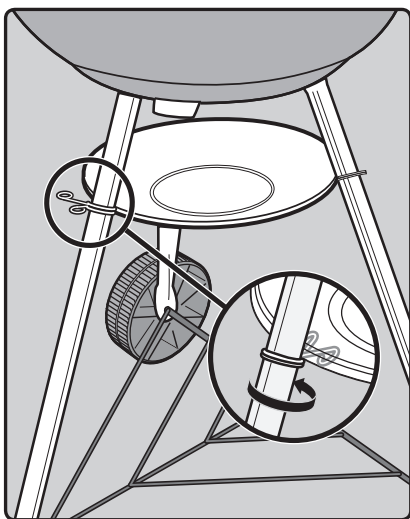

FR

1. Clapet ventilation couvercle et crochet
2. Couvercle
3. Grille de cuisson
4. Grille foyère
5. Poignée de la cuve
6. Pied avant
7. Kit poignée de couvercle
8. Cuve
9. Kit ventilation de cuve
10. Coupelle cendrier
11. Clips soutien coupelle cendrier
12. Pied avant
13. Roue
14. Clip de fixation
15. Triangle
16. Embout de pied
17. Doseur à charbon de bois

DE

1. Deckellüfter und Deckelhaken
2. Deckel
3. Grillrost
4. Holzkohlerost
5. Kesselgriff
6. Vorderes Bein
7. Deckelgriff
8. Kessel
9. Lüfter am Kessel
10. Ascheauffangschale
11. Clip für Ascheauffangschale
12. Bein radseitig
13. Rad
14. Befestigungskappe Rad
15. Beintriangel
16. Kappe für Bein
17. Holzkohletasse

22. MAY INCLUDE

18. Hinged Cooking Grate
19. Char-Baskets™
20. Charcoal Rails
21. Disposable Drip Pan

22. PEUT CONTENIR

18. Grille de cuisson articulée
19. Char-Baskets™ Paniers à charbon
20. Rails pour charbon de bois
21. Barquette jetable en aluminium

22. KANN ENTHALTEN

18. Klapp-Grillrost
19. Char-Baskets™
20. Holzkohleschienen
21. Einweg-Tropfschale

1

2**3**

4

5

12

13