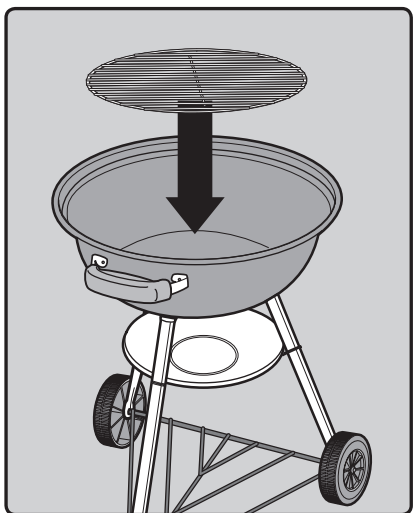

FR

1. Clapet ventilation couvercle et crochet
2. Couvercle
3. Grille de cuisson
4. Grille foyère
5. Poignée de la cuve
6. Pied avant
7. Kit poignée de couvercle
8. Cuve
9. Kit ventilation de cuve
10. Coupelle cendrier
11. Clips soutien coupelle cendrier
12. Pied avant
13. Roue
14. Clip de fixation
15. Triangle
16. Embout de pied
17. Doseur à charbon de bois

DE

1. Deckellüfter und Deckelhaken
2. Deckel
3. Grillrost
4. Holzkohlerost
5. Kesselgriff
6. Vorderes Bein
7. Deckelgriff
8. Kessel
9. Lüfter am Kessel
10. Ascheauffangschale
11. Clip für Ascheauffangschale
12. Bein radseitig
13. Rad
14. Befestigungskappe Rad
15. Beintriangel
16. Kappe für Bein
17. Holzkohletasse

22. MAY INCLUDE

18. Hinged Cooking Grate
19. Char-Baskets™
20. Charcoal Rails
21. Disposable Drip Pan

22. PEUT CONTENIR

18. Grille de cuisson articulée
19. Char-Baskets™ Paniers à charbon
20. Rails pour charbon de bois
21. Barquette jetable en aluminium

22. KANN ENTHALTEN

18. Klapp-Grillrost
19. Char-Baskets™
20. Holzkohleschienen
21. Einweg-Tropfschale

1

2**3**

4

5

12

13