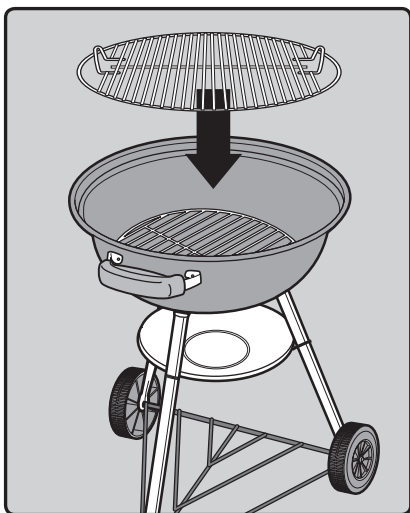

FR

1. Clapet ventilation couvercle et crochet
2. Couvercle
3. Grille de cuisson
4. Grille foyère
5. Poignée de la cuve
6. Pied avant
7. Kit poignée de couvercle
8. Cuve
9. Kit ventilation de cuve
10. Coupelle cendrier
11. Clips soutien coupelle cendrier
12. Pied avant
13. Roue
14. Clip de fixation
15. Triangle
16. Embout de pied
17. Doseur à charbon de bois

DE

1. Deckellüfter und Deckelhaken
2. Deckel
3. Grillrost
4. Holzkohlerost
5. Kesselgriff
6. Vorderes Bein
7. Deckelgriff
8. Kessel
9. Lüfter am Kessel
10. Ascheauffangschale
11. Clip für Ascheauffangschale
12. Bein radseitig
13. Rad
14. Befestigungskappe Rad
15. Beintriangel
16. Kappe für Bein
17. Holzkohletasse

22. MAY INCLUDE

18. Hinged Cooking Grate
19. Char-Baskets™
20. Charcoal Rails
21. Disposable Drip Pan

22. PEUT CONTENIR

18. Grille de cuisson articulée
19. Char-Baskets™ Paniers à charbon
20. Rails pour charbon de bois
21. Barquette jetable en aluminium

22. KANN ENTHALTEN

18. Klapp-Grillrost
19. Char-Baskets™
20. Holzkohleschienen
21. Einweg-Tropfschale

1

2**3**

4

5

12

13