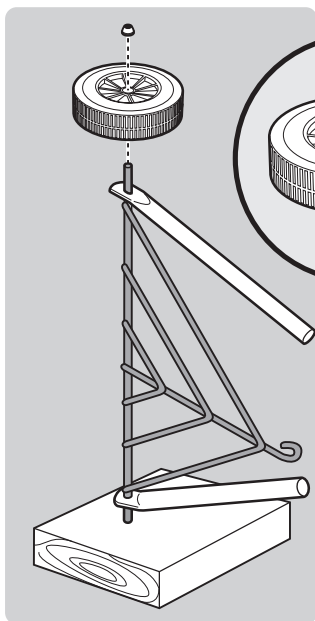

FR

1. Clapet ventilation couvercle et crochet
2. Couvercle
3. Grille de cuisson
4. Grille foyère
5. Poignée de la cuve
6. Pied avant
7. Kit poignée de couvercle
8. Cuve
9. Kit ventilation de cuve
10. Coupelle cendrier
11. Clips soutien coupelle cendrier
12. Pied avant
13. Roue
14. Clip de fixation
15. Triangle
16. Embout de pied
17. Doseur à charbon de bois

DE

1. Deckellüfter und Deckelhaken
2. Deckel
3. Grillrost
4. Holzkohlerost
5. Kesselgriff
6. Vorderes Bein
7. Deckelgriff
8. Kessel
9. Lüfter am Kessel
10. Ascheauffangschale
11. Clip für Ascheauffangschale
12. Bein radseitig
13. Rad
14. Befestigungskappe Rad
15. Beintriangel
16. Kappe für Bein
17. Holzkohletasse

22. MAY INCLUDE

18. Hinged Cooking Grate
19. Char-Baskets™
20. Charcoal Rails
21. Disposable Drip Pan

22. PEUT CONTENIR

18. Grille de cuisson articulée
19. Char-Baskets™ Paniers à charbon
20. Rails pour charbon de bois
21. Barquette jetable en aluminium

22. KANN ENTHALTEN

18. Klapp-Grillrost
19. Char-Baskets™
20. Holzkohleschienen
21. Einweg-Tropfschale

1

2**3**

4

5

12

13