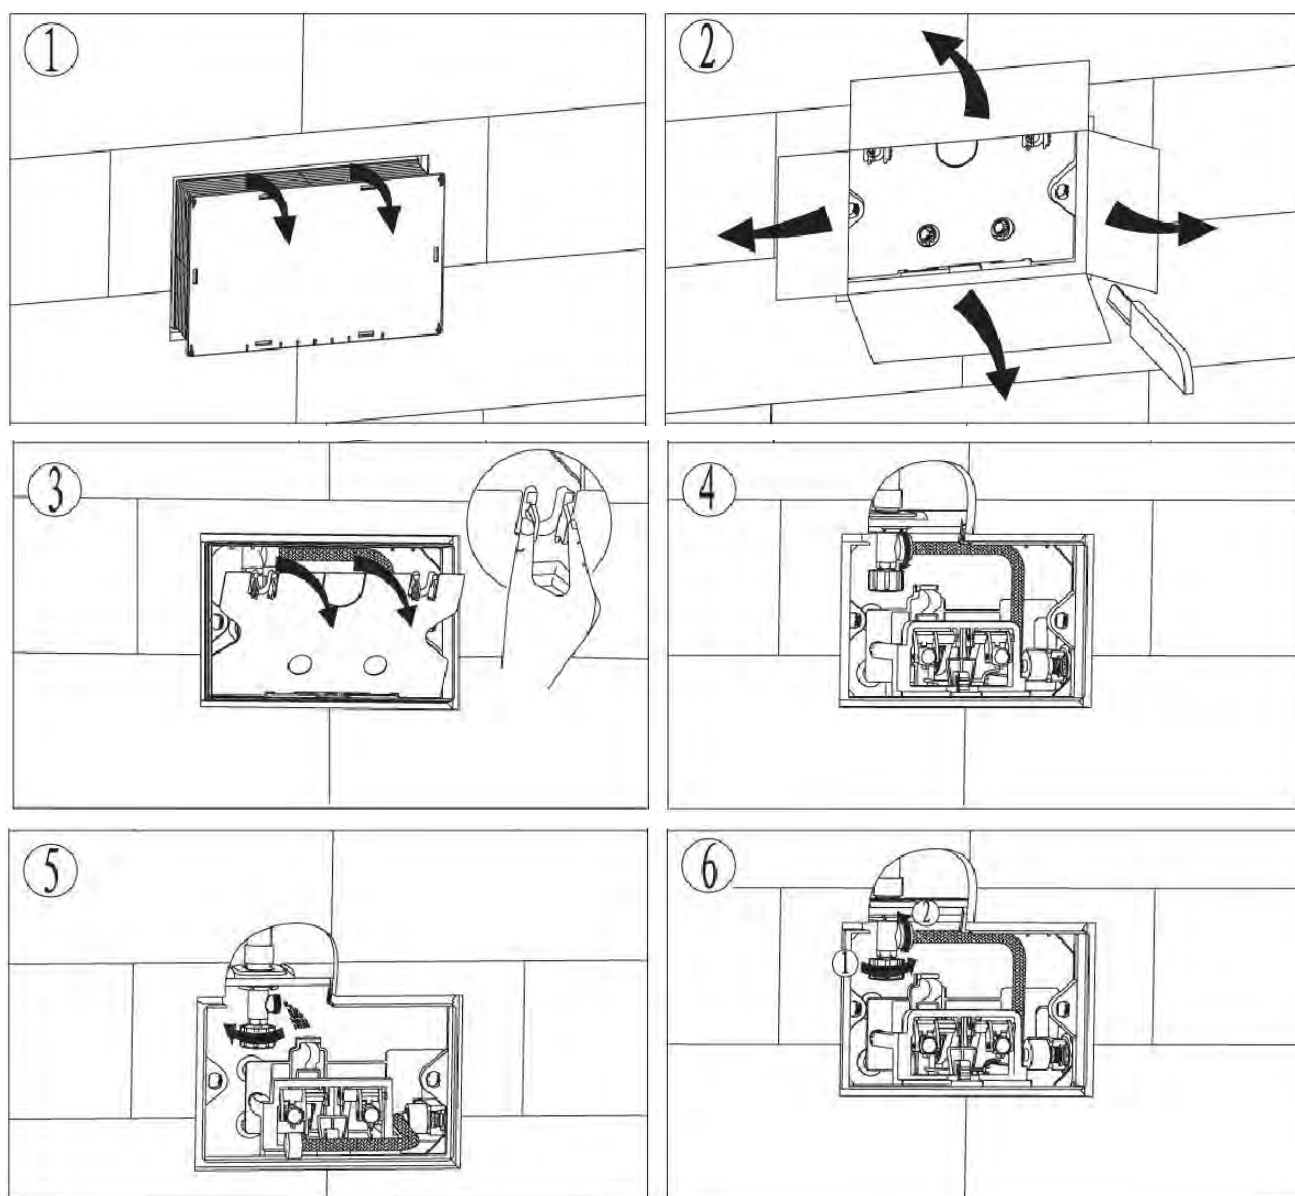

ПАСПОРТ ИЗДЕЛИЙ и инструкция по установке кнопки слива

Арт. WW AMBERG RD-WT (RD-BL, RD-CR)

Производитель оставляет за собой право на внесение изменения в конструкцию, дизайн и комплектацию.