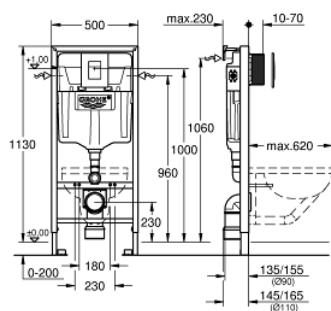

## 38 772 001 RAPID SL RAPID SL RAPID SL 3 В 1 В СБОРЕ, ДЛЯ ПОДВЕСНОГО УНИТАЗА, МОНТАЖНАЯ ВЫСОТА 1.13 М

### ОПИСАНИЕ ПРОДУКТА

- смывной бачок GD 2
- в комплект входят:
  - Rapid SL для подвешенного унитаза (38 528 001)
  - панель смыва Skate Cosmopolitan, хром (38 732 000)
  - Rapid SL Настенный уголок (38 558 00M)