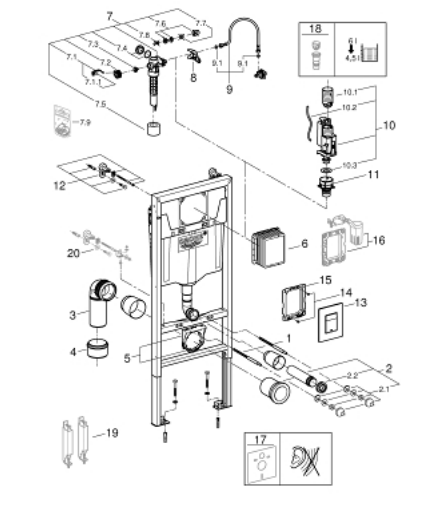

## 38 772 001 RAPID SL RAPID SL RAPID SL 3 В 1 В СБОРЕ, ДЛЯ ПОДВЕСНОГО УНИТАЗА, МОНТАЖНАЯ ВЫСОТА 1.13 М

### ОПИСАНИЕ ПРОДУКТА

- смывной бачок GD 2
- в комплект входят:
  - Rapid SL для подвешенного унитаза (38 528 001)
  - панель смыва Skate Cosmopolitan, хром (38 732 000)
  - Rapid SL Настенный уголок (38 558 00M)