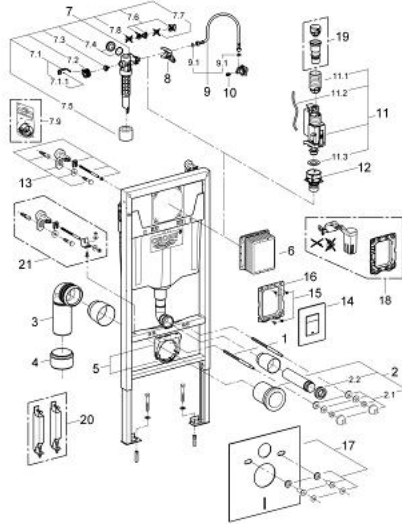

38 775 001 RAPID SL RAPID SL RAPID SL 4 В 1 В СБОРЕ, МОНТАЖНАЯ ВЫСОТА 1.13 М

ЗАПАСНЫЕ ЧАСТИ

1. 1: Резьбовые болты (Order-nr. 4276400M)
2. 2: Впускной и смывной гарнитуры для унитаза (Order-nr. 37311K00)
- 2.1: Крепёж (Order-nr. 43511SH0)
- 2.2: Соединение (Order-nr. 37119000)
5. 3: PP-смывная дуга DN 90 (Order-nr. 42327000)
6. 4: 4" адаптер патрубка (Order-nr. 42242000)
7. 5: Фиксаторы (Order-nr. 42243000)
8. 6: Ревизионная камера (Order-nr. 66791000)
9. 7: Наполнительный клапан (Order-nr. 37095000)
- 7.1: Рычаг (Order-nr. 43734000)
- 7.1.1: Уплотнение (Order-nr. 4377000M)
- 7.2: Вентильная головка (Order-nr. 43536000)
- 7.3: Мембрана (Order-nr. 4375800M)
- 7.4: Колпак винта (Order-nr. 43735000)
- 7.5: Вентильный поплавок 5 шт. (Order-nr. 4379100M)
- 7.6: Комплект уплотнений (Order-nr. 43722000)*
17. 8: Держатель для смесителей GROHE встроенного монтажа (Order-nr. 42246000)
18. 9: Шланг подключения (Order-nr. 42233000)
- 9.1: О-кольцо (Order-nr. 0319100M)
20. 10: Вентиль (Order-nr. 42385000)
21. 11: AV1 в комплекте с удлинителем трубы (Order-nr. 42320000)
- 11.1: Удлинитель перелива (Order-nr. 42313000)
- 11.2: пневматический шланг (Order-nr. 42319000)
- 11.3: Уплотнение (Order-nr. 42310000)
25. 12: Седло клапана для GD 2 (Order-nr. 42315000)
26. 13: Настенный уголок (Order-nr. 3855800M)
27. 14: Накладная панель с кнопкой (Order-nr. 42371000)
28. 15: Винт (Order-nr. 6636200M)
29. 16: Крепежная рама (Order-nr. 43207000)
30. 17: Звукоизоляционный комплект (Order-nr. 37131000)
31. 18: Деталь переоснащения (Order-nr. 38796000)*
32. 19: Переходник 4,5 л для GD 2 (Order-nr. 42333000)*
33. 20: Аксессуары (Order-nr. 38779000)*
34. 21: Дополнительный крепеж к стене, вариативное размещение (Order-nr. 38733000)*

* Optional accessories