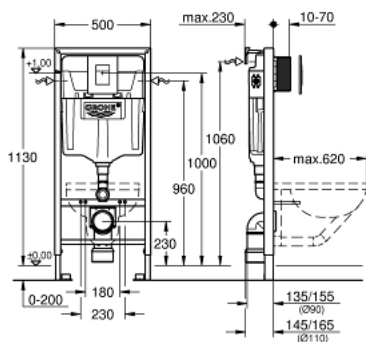

38 775 001 RAPID SL RAPID SL RAPID SL 4 В 1 В СБОРЕ, МОНТАЖНАЯ ВЫСОТА 1.13 М

ОПИСАНИЕ ПРОДУКТА

- смывной бачок GD 2
- в комплект входят:
 - Rapid SL для подвесного унитаза (38 528 001)
 - панель смыва Skate Cosmopolitan, хром (38 732 000)
 - Rapid SL Настенный уголок (38 558 00M)
- **WC со звукоизоляционным набором (37 131 000)**