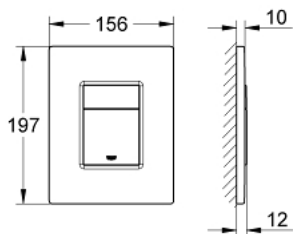

### ОПИСАНИЕ ПРОДУКТА

- 2 объема смыва или прерывание смыва старт/стоп
- для пневматического смывного клапана
- **для вертикального и горизонтального монтажа**
- 156 x 197 мм
- из ABS
- **GROHE StarLight** хромированное покрытие поверхности
- **GROHE EcoJoy** Технология совершенного потока при уменьшенном расходе воды
- для Rapid SL и Uniset со смывным бачком GD 2
- для установки на Rapid SLX необходимо заказать ревизионный короб 66 791 000 (приобретается отдельно)