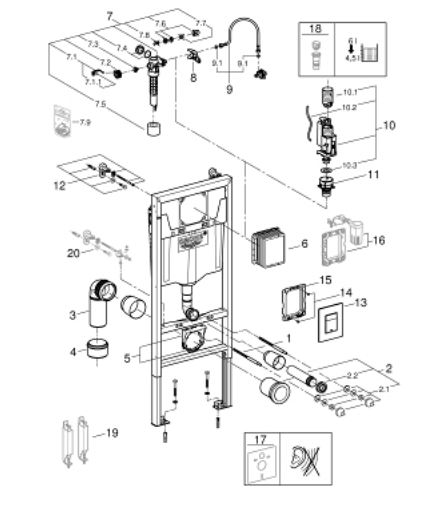

38 772 001 RAPID SL RAPID SL RAPID SL 3 В 1 В СБОРЕ, ДЛЯ ПОДВЕСНОГО УНИТАЗА, МОНТАЖНАЯ ВЫСОТА 1.13 М

ЗАПАСНЫЕ ЧАСТИ

- 1: Резьбовые болты (Order-нр. 4276400M)
- 2: Впускной и смывной гарнитуры для унитаза (Order-нр. 37311K00)
- 2.1: Крепёж (Order-нр. 43511SH0)
- 2.2: Соединение (Order-нр. 37119000)
- 3: PP-смывная дуга DN 90 (Order-нр. 42327000)
- 4: 4" адаптер патрубка (Order-нр. 42242000)
- 5: Фиксаторы (Order-нр. 42243000)
- 6: Ревизионная камера (Order-нр. 66791000)
- 7: Наполнительный клапан (Order-нр. 37095000)
- 7.1: Рычаг (Order-нр. 43734000)
- 7.1.1: Уплотнение (Order-нр. 4377000M)
- 7.2: Вентильная головка (Order-нр. 43536000)
- 7.3: Мембрана (Order-нр. 4375800M)
- 7.4: Колпак винта (Order-нр. 43735000)
- 7.5: Вентильный поплавок 5 шт. (Order-нр. 4379100M)
- 7.6: Комплект уплотнений (Order-нр. 43722000)*
- 8: Держатель для смесителей GROHE встроенного монтажа (Order-нр. 42246000)
- 9: Шланг подключения (Order-нр. 42233000)
- 9.1: O-кольцо (Order-нр. 0319100M)
- 10: AV1 Смывной вентиль с удлиннителем (Order-нр. 42320000)
- 10.1: Удлиннитель перелива (Order-нр. 42313000)
- 10.2: пневматический шланг (Order-нр. 42319000)
- 10.3: Уплотнение (Order-нр. 42310000)
- 11: Седло клапана для GD 2 (Order-нр. 42315000)
- 12: Настенный уголок (Order-нр. 3855800M)
- 13: Накладная панель с кнопкой (Order-нр. 42371000)
- 14: Винт (Order-нр. 6636200M)
- 15: Крепежная рама (Order-нр. 43207000)
- 16: Деталь переоснащения (Order-нр. 38796000)*
- 17: Звукоизоляционный комплект (Order-нр. 37131000)*
- 18: Переходник 4,5 л для GD 2 (Order-нр. 42333000)*
- 19: Аксессуары (Order-нр. 38779000)*
- 20: Дополнительный крепеж к стене, вариативное размещение (Order-нр. 38733000)*