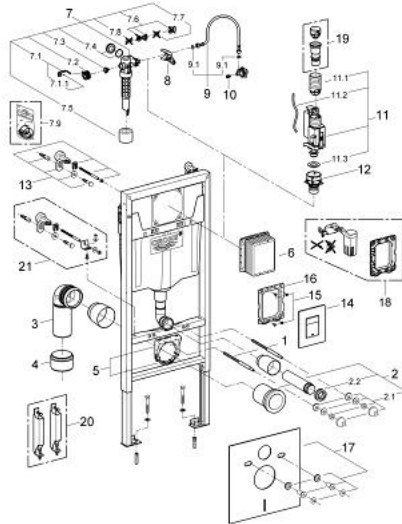

## 38 775 001 RAPID SL RAPID SL RAPID SL 4 В 1 В СБОРЕ, МОНТАЖНАЯ ВЫСОТА 1.13 М

### ОПИСАНИЕ ПРОДУКТА

- смывной бачок GD 2
- в комплект входят:
  - Rapid SL для подвесного унитаза (38 528 001)
  - панель смыва Skate Cosmopolitan, хром (38 732 000)
  - Rapid SL Настенный уголок (38 558 00M)
- **WC со звукоизоляционным набором (37 131 000)**