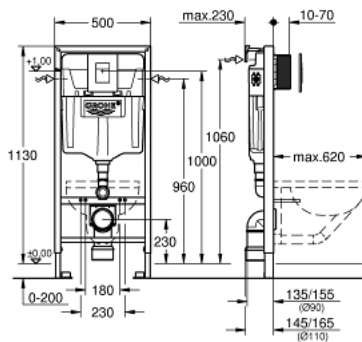

## 38 775 001 RAPID SL RAPID SL RAPID SL 4 В 1 В СБОРЕ, МОНТАЖНАЯ ВЫСОТА 1.13 М

### ОПИСАНИЕ ПРОДУКТА

- смывной бачок GD 2
- в комплект входят:
  - Rapid SL для подвесного унитаза (38 528 001)
  - панель смыва Skate Cosmopolitan, хром (38 732 000)
  - Rapid SL Настенный уголок (38 558 00M)
- **WC со звукоизоляционным набором (37 131 000)**